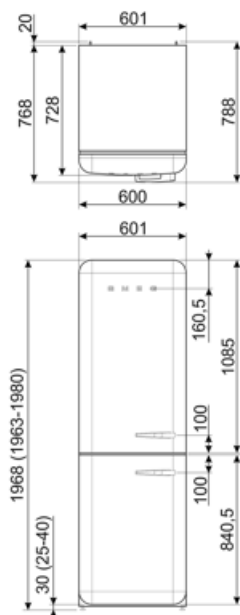

Prestanda/Energimärkning – Reg. 2019

Årlig energianvändning (kWh/år)	158 kWh/a
Energiklass	C
Utsläppsklass för luftburet akustiskt buller	B
Totalvolym (dm ³ eller liter)	331 l
Summan av frysfackets/frysfackens volymer	97 l
Summan av lågtemperaturfackets/-ens och kylfacket/-ens volymer	234 l

Logistisk information

Bredd (mm)	601 mm	Bredd med maximal dörröppning	926 mm
Djup utan handtag	728 mm	Djup med handtag	768 mm
Höjd	1968 mm	Djup med dörr öppen 90°	1197 mm

Alternative products

FAB32LWH6

Gångjärnens position: Vänster
Vit