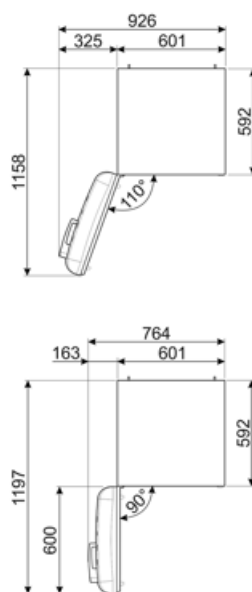

Prestanda/Energimärkning – Reg. 2019

Årlig energianvändning (kWh/år)	158 kWh/a
Energiklass	C
Utsläppsklass för luftburet akustiskt buller	B
Totalvolym (dm ³ eller liter)	331 l
Summan av frysfackets/frysfackens volymer	97 l
Summan av lågtemperaturfackets/-ens och kylfacket/-ens volymer	234 l

Logistisk information

Bredd (mm)	601 mm	Bredd med maximal dörröppning	926 mm
Djup utan handtag	728 mm	Djup med handtag	768 mm
Höjd	1968 mm	Djup med dörr öppen 90°	1197 mm

Alternative products

FAB32LWH6

Gångjärnens position: Vänster
Vit