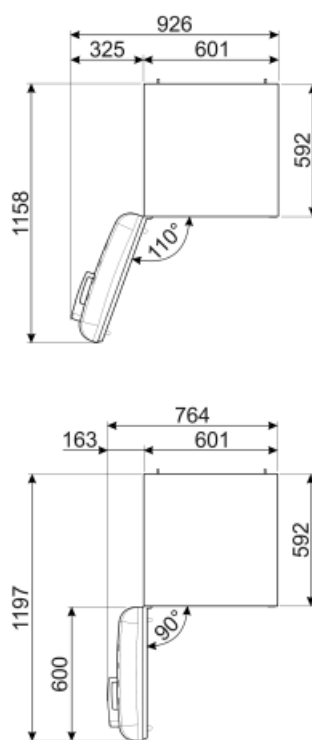

Výkon/energetický štítek – nař. 2019

Annual energy consumption	204 kWh/a	Úroveň emisí hluku šířeného vzduchem	37 dB(A) re 1 pW
Energy efficiency class	D	Temperature Rise Time	40 h
Airborne acoustical noise emission class	C	4 star - Freezing capacity	6 Kg/24h
Total net volume	331 l	Climate class	SN, N, ST, T
Sum of the volumes of the frozen compartment(s)	97 l	EEl	80 %
Sum of the volumes of the chill compartment(s) and the unfrozen compartment(s)	234 l		

Elektrické připojení

Zástrčka	(F; E) Schuko	Napětí (V)	220-240 V
Jmenovitý výkon elektrického připojení	127 W	Kmitočet (Hz)	50/60 Hz
Stávající	0,8 A	Délka napájecího kabelu	180 cm