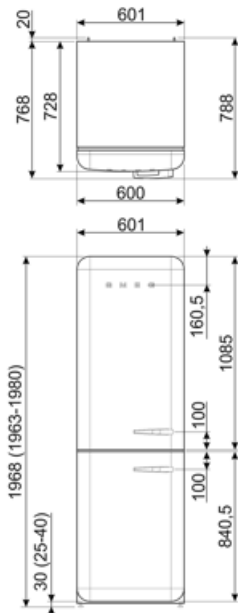

Suorituskyky / energiamerkintä - as. 2019

Vuotuinen energiankulutus	204 kWh/a	Äänitaso	37 dB(A) re 1 pW
Energialuokka	D	Kohotus aika	40 h
Äänitason luokka	C	4 tähteä - pakastuskapasiteetti	6 Kg/24h
Kokonaisnettotilavuus	331 l	Ilmastoluokitus	SN, N, ST, T
Pakastetilojen tilavuuden summa	97 l	EEl	80 %
Kylmäsäilytystilojen ja pakastamattomien tilojen tilavuuksien summa	234 l		

Sähköliitännä

Sähköpistokkeen tyyppi	(F;E) Schuko	Jännite (V)	220-240 V
Sähköliitännä	127 W	Taajuus (Hz)	50/60 Hz
Virta (A)	0.8 A	Johdon pituus	180 cm