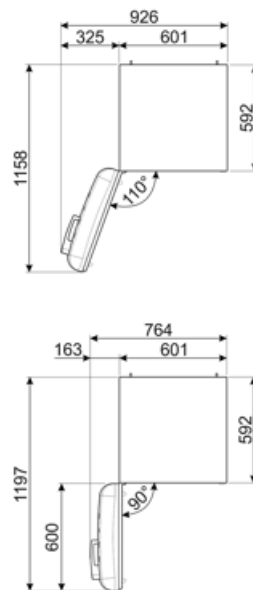

Sähköliitännä

Sähköpistokkeen tyyppi	(F;E) Schuko	Jännite (V)	220-240 V
Sähköliitännä	127 W	Taajuus (Hz)	50/60 Hz
Virta (A)	0.8 A	Johdon pituus	180 cm

Alternative products

FAB32LRD5

Saranoiden sijainti: Vasemmalla
Punainen