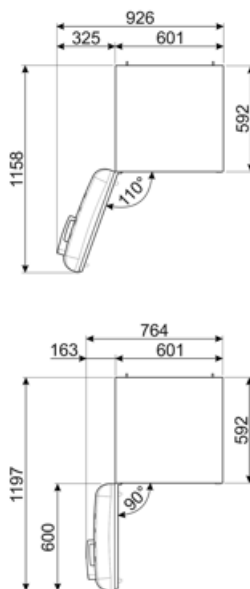

תווית חשמל / ביצועים – שנת 2019

צריכת חשמל שנתית	204 kWh/a	פליטות רעש נישא באוויר	37 dB(A) re 1 pW
קטגוריית יעילות אנרגטית	D	זמן עליית טמפרטורה	40 h
קטגוריית פליטות רעש נישא באוויר	C	4 כוכבים - קיבולת הקפאה	6 kg/24h
נפח נטו כולל	331 l	קטגוריית אקלים	SN, N, ST, T
סכום הנפחים של התאים הקפואים	97 l	EI	80 %
סכום הנפחים של תאי הקירור והתאים הלא קפואים	234 l		

חיבור חשמלי

דירוג חיבור חשמלי	127 W	תדר (Hz)	50/60 Hz
זרם	0,8 A	אורך כבל חשמל	180 cm
(מתח (וולט	220-240 V	תקע	(F;E) Schuko

מידע לוגיסטי

רוחב	601 mm	רוחב המוצר עם פתיחה מרבית של הדלתות	926 mm
עומק ללא ידית	728 mm	עומק מוצר עם ידית	768 mm
גובה	1968 mm	עומק מוצר עם דלתות שנפתחות ב- 90° מעלות	1197 mm