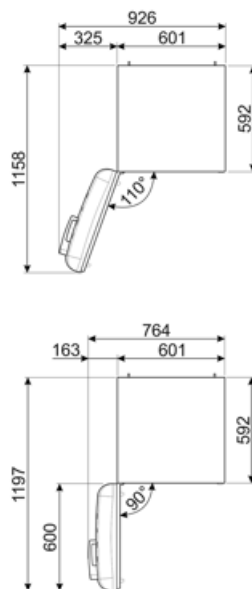

תווית חשמל / ביצועים – שנת 2019

צריכת חשמל שנתית	204 kWh/a	פליטות רעש נישא באוויר	37 dB(A) re 1 pW
קטגוריית יעילות אנרגטית	D	זמן עליית טמפרטורה	40 h
קטגוריית פליטות רעש נישא באוויר	C	4 כוכבים - קיבולת הקפאה	6 kg/24h
נפח נטו כולל	331 l	קטגוריית אקלים	SN, N, ST, T
סכום הנפחים של התאים הקפואים	97 l	EI	80 %
סכום הנפחים של תאי הקירור והתאים הלא קפואים	234 l		

חיבור חשמלי

דירוג חיבור חשמלי	127 W	תדר (Hz)	50/60 Hz
זרם	0.8 A	אורך כבל חשמל	180 cm
(מתח (וולט	220-240 V	תקע	(F;E) Schuko

מידע לוגיסטי

רוחב	601 mm	רוחב המוצר עם פתיחה מרבית של הדלתות	926 mm
עומק ללא ידית	728 mm	עומק מוצר עם ידית	768 mm
גובה	1968 mm	עומק מוצר עם דלתות שנפתחות ב-90° מעלות	1197 mm