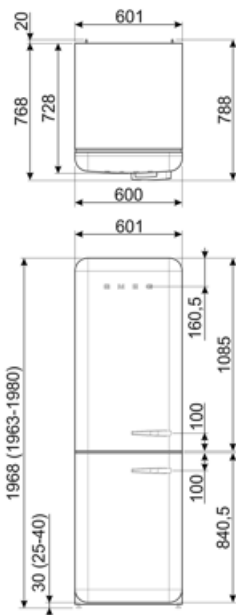

תווית חשמל / ביצועים – שנת 2019

צריכת חשמל שנתית	204 kWh/a	פליטות רעש נישא באוויר	37 dB(A) re 1 pW
קטגוריית יעילות אנרגטית	D	זמן עליית טמפרטורה	40 h
קטגוריית פליטות רעש נישא באוויר	C	4 כוכבים - קיבולת הקפאה	6 kg/24h
נפח נטו כולל	331 l	קטגוריית אקלים	SN, N, ST, T
סכום הנפחים של התאים הקפואים	97 l	EI	80 %
סכום הנפחים של תאי הקירור והתאים הלא קפואים	234 l		

חיבור חשמלי

דירוג חיבור חשמלי	127 W	תדר (Hz)	50/60 Hz
זרם	0,8 A	אורך כבל חשמל	180 cm
(מתח (וולט	220-240 V	תקע	(F;E) Schuko

מידע לוגיסטי

רוחב	601 mm	רוחב המוצר עם פתיחה מרבית של הדלתות	926 mm
עומק ללא ידית	728 mm	עומק מוצר עם ידית	768 mm
גובה	1968 mm	עומק מוצר עם דלתות שנפתחות ב- 90° מעלות	1197 mm