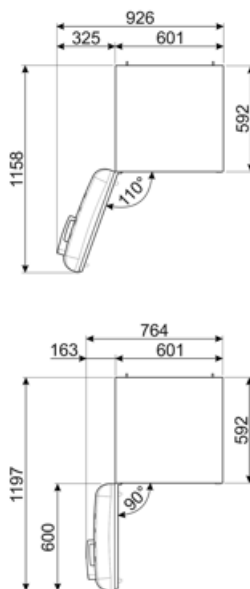

חיבור חשמלי

דירוג חיבור חשמלי	127 W	תדר (Hz)	50/60 Hz
זרם	0,8 A	אורך כבל חשמל	180 cm
(מתח (וולט	220-240 V	תקע	(F;E) Schuko

מידע לוגיסטי

רוחב	601 mm	רוחב המוצר עם פתיחה מרבית של הדלתות	926 mm
עומק ללא ידית	728 mm	עומק מוצר עם ידית	768 mm
גובה	1968 mm	עומק מוצר עם דלתות שנפתחות ב-90° מעלות	1197 mm