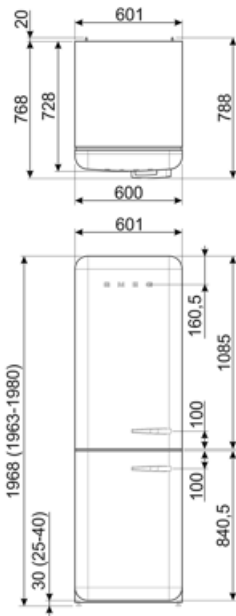

תווית חשמל / ביצועים – שנת 2019

צריכת חשמל שנתית	204 kWh/a	פליטות רעש נישא באוויר	37 dB(A) re 1 pW
קטגוריית יעילות אנרגטית	D	זמן עליית טמפרטורה	40 h
קטגוריית פליטות רעש נישא באוויר	C	4 כוכבים - קיבולת הקפאה	6 kg/24h
נפח נטו כולל	331 l	קטגוריית אקלים	SN, N, ST, T
סכום הנפחים של התאים הקפואים	97 l	EI	80 %
סכום הנפחים של תאי הקירור והתאים הלא קפואים	234 l		

חיבור חשמלי

דירוג חיבור חשמלי	127 W	תדר (Hz)	50/60 Hz
זרם	0,8 A	אורך כבל חשמל	180 cm
(מתח (וולט	220-240 V	תקע	(F;E) Schuko

מידע לוגיסטי

רוחב	601 mm	רוחב המוצר עם פתיחה מרבית של הדלתות	926 mm
עומק ללא ידית	728 mm	עומק מוצר עם ידית	768 mm
גובה	1968 mm	עומק מוצר עם דלתות שנפתחות ב-90° מעלות	1197 mm