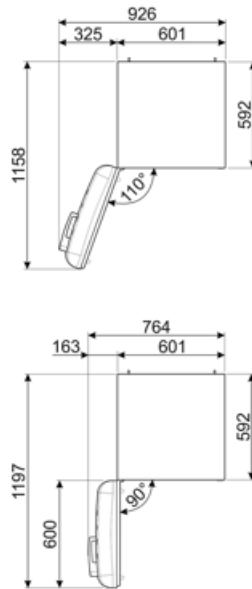

חיבור חשמלי

דירוג חיבור חשמלי	127 W	תדר (Hz)	50/60 Hz
זרם	0,8 A	אורך כבל חשמל	180 cm
(מתח (וולט	220-240 V	תקע	(F;E) Schuko

מידע לוגיסטי

רוחב	601 mm	רוחב המוצר עם פתיחה מרבית של הדלתות	926 mm
עומק ללא ידית	728 mm	עומק מוצר עם ידית	768 mm
גובה	1968 mm	עומק מוצר עם דלתות שנפתחות ב-90° מעלות	1197 mm