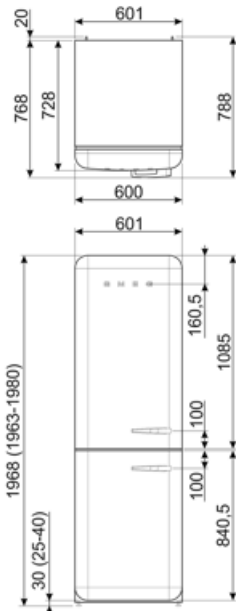

Foam agent

Cyclopentane

תוית חשמל / ביצועים – שנת 2019

צריכת חשמל שנתית	204 kWh/a	פליטות רעש נישא באוויר	37 dB(A) re 1 pW
קטגוריית יעילות אנרגטית	D	זמן עליית טמפרטורה	40 h
קטגוריית פליטות רעש נישא באוויר	C	כוכבים - קיבולת הקפאה 4	6 kg/24h
נפח נטו כולל	331 l	קטגוריית אקלים	SN, N, ST, T
סכום הנפחים של התאים הקפואים	97 l	EI	80 %
סכום הנפחים של תאי הקירור והתאים הלא קפואים	234 l		

חיבור חשמלי

דירוג חיבור חשמלי	127 W	תדר (Hz)	50/60 Hz
זרם	0,8 A	אורך כבל חשמל	180 cm
(מתח (וולט	220-240 V	תקע	(F;E) Schuko

מידע לוגיסטי

רוחב	601 mm	רוחב המוצר עם פתיחה מרבית של הדלתות	926 mm
עומק ללא ידית	728 mm	עומק מוצר עם ידית	768 mm
גובה	1968 mm	עומק מוצר עם דלתות שנפתחות ב-90° מעלות	1197 mm