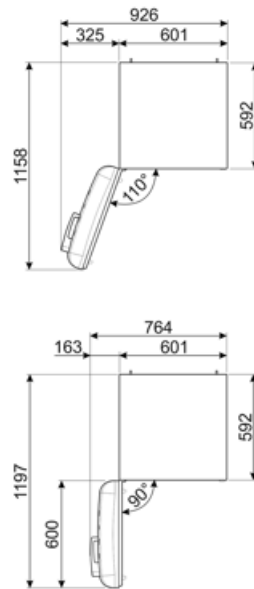

תווית חשמל / ביצועים – שנת 2019

צריכת חשמל שנתית	204 kWh/a	פליטות רעש נישא באוויר	37 dB(A) re 1 pW
קטגוריית יעילות אנרגטית	D	זמן עליית טמפרטורה	40 h
קטגוריית פליטות רעש נישא באוויר	C	4 כוכבים - קיבולת הקפאה	6 kg/24h
נפח נטו כולל	331 l	קטגוריית אקלים	SN, N, ST, T
סכום הנפחים של התאים הקפואים	97 l	EI	80 %
סכום הנפחים של תאי הקירור והתאים הלא קפואים	234 l		

חיבור חשמלי

דירוג חיבור חשמלי	127 W	תדר (Hz)	50/60 Hz
זרם	0,8 A	אורך כבל חשמל	180 cm
(מתח (וולט	220-240 V	תקע	(F;E) Schuko

מידע לוגיסטי

רוחב	601 mm	רוחב המוצר עם פתיחה מרבית של הדלתות	926 mm
עומק ללא ידית	728 mm	עומק מוצר עם ידית	768 mm
גובה	1968 mm	עומק מוצר עם דלתות שנפתחות ב-90° מעלות	1197 mm