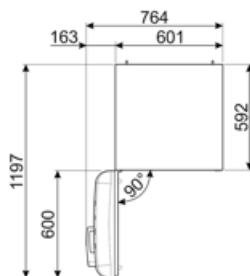

חיבור חשמלי

דירוג חיבור חשמלי	127 W	תדר (Hz)	50/60 Hz
זרם	0,8 A	אורך כבל חשמל	180 cm
(מתח (וולט	220-240 V	תקע	(F;E) Schuko

מידע לוגיסטי

רוחב	601 mm	רוחב המוצר עם פתיחה מרבית של הדלתות	926 mm
עומק ללא ידית	728 mm	עומק מוצר עם ידית	768 mm
גובה	1968 mm	עומק מוצר עם דלתות שנפתחות ב-90° מעלות	1197 mm