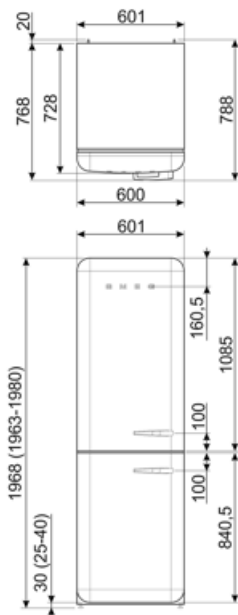

תווית חשמל / ביצועים – שנת 2019

צריכת חשמל שנתית	204 kWh/a	פליטות רעש נישא באוויר	37 dB(A) re 1 pW
קטגוריית יעילות אנרגטית	D	זמן עליית טמפרטורה	40 h
קטגוריית פליטות רעש נישא באוויר	C	4 כוכבים - קיבולת הקפאה	6 kg/24h
נפח נטו כולל	331 l	קטגוריית אקלים	SN, N, ST, T
סכום הנפחים של התאים הקפואים	97 l	EI	80 %
סכום הנפחים של תאי הקירור והתאים הלא קפואים	234 l		

חיבור חשמלי

דירוג חיבור חשמלי	127 W	תדר (Hz)	50/60 Hz
זרם	0.8 A	אורך כבל חשמל	180 cm
(מתח (וולט	220-240 V	תקע	(F;E) Schuko

מידע לוגיסטי

רוחב	601 mm	רוחב המוצר עם פתיחה מרבית של הדלתות	926 mm
עומק ללא ידית	728 mm	עומק מוצר עם ידית	768 mm
גובה	1968 mm	עומק מוצר עם דלתות שנפתחות ב-90° מעלות	1197 mm