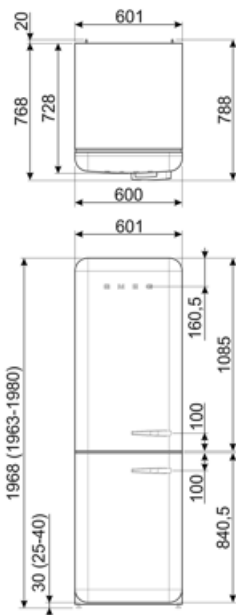

Foam agent

Cyclopentane

תוית חשמל / ביצועים – שנת 2019

צריכת חשמל שנתית	204 kWh/a	פליטות רעש נישא באוויר	37 dB(A) re 1 pW
קטגוריית יעילות אנרגטית	D	זמן עליית טמפרטורה	40 h
קטגוריית פליטות רעש נישא באוויר	C	4 כוכבים - קיבולת הקפאה	6 kg/24h
נפח נטו כולל	331 l	קטגוריית אקלים	SN, N, ST, T
סכום הנפחים של התאים הקפואים	97 l	EI	80 %
סכום הנפחים של תאי הקירור והתאים הלא קפואים	234 l		

חיבור חשמלי

דירוג חיבור חשמלי	127 W	תדר (Hz)	50/60 Hz
זרם	0,8 A	אורך כבל חשמל	180 cm
(מתח (וולט	220-240 V	תקע	(F;E) Schuko

מידע לוגיסטי

רוחב	601 mm	רוחב המוצר עם פתיחה מרבית של הדלתות	926 mm
עומק ללא ידית	728 mm	עומק מוצר עם ידית	768 mm
גובה	1968 mm	עומק מוצר עם דלתות שנפתחות ב-90° מעלות	1197 mm