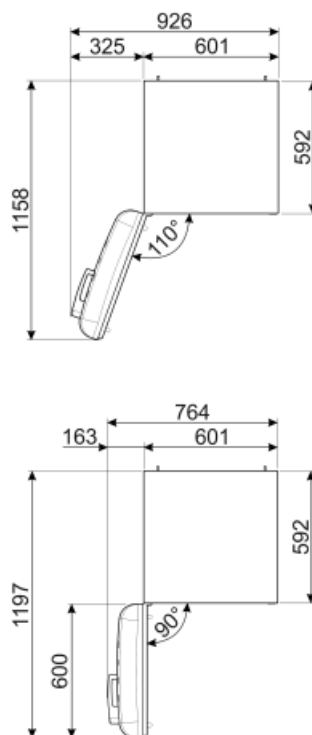

Elektrische aansluiting

Stekker	(F;E) Schuko	Spanning (V)	220-240 V
Nominale aansluitwaarde	127 W	Frequentie (Hz)	50/60 Hz
Stroom (A)	0.8 A	Lengte stroomkabel	180 cm

Alternative products

FAB32LRD5

Positie scharnier: Links
Rood