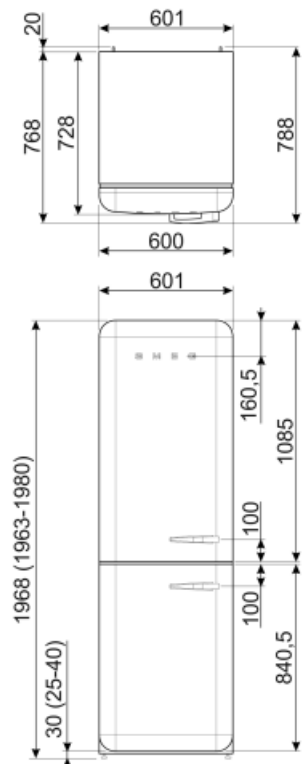

Prestaties/Energie label - Reg. 2019

	Annual energy consumption	204 KWh/jaar	Geluidsniveau	37 dB(A) re 1 pW
	Energie-efficiëntieklasse	D	Conserveringsduur zonder stroom	40 h
	Emissieklasse voor akoestisch luchtgeluid	C	4 star - Freezing capacity	6 Kg/24h
	Totaal netto volume	331 l	Klimaatklasse	SN, N, ST, T
	Netto inhoud vriesgedeelte	97 l	EEl	80 %
	Netto inhoud koelgedeeltes	234 l		

Elektrische aansluiting

Stekker	(F;E) Schuko	Spanning (V)	220-240 V
Nominale aansluitwaarde	127 W	Frequentie (Hz)	50/60 Hz
Stroom (A)	0.8 A	Lengte stroomkabel	180 cm