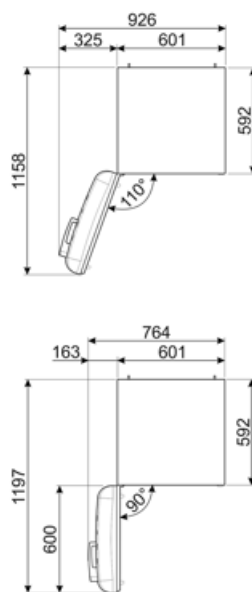

Elektrische aansluiting

Stekker	(F;E) Schuko	Spanning (V)	220-240 V
Aansluitwaarde	127 W	Frequentie (Hz)	50/60 Hz
Stroom (A)	0.8 A	Lengte voedingskabel	180 cm

Alternative products

FAB32LRD5

Positie scharnier: Links
Rood