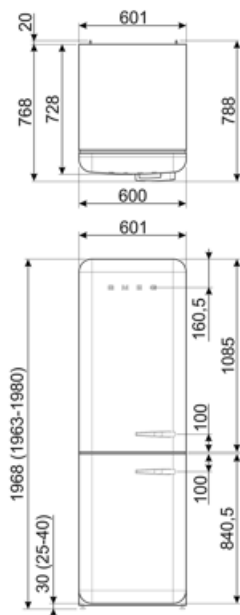

Elektrische aansluiting

Stekker	(F;E) Schuko	Spanning (V)	220-240 V
Aansluitwaarde	127 W	Frequentie (Hz)	50/60 Hz
Stroom (A)	0.8 A	Lengte voedingskabel	180 cm

Alternative products

FAB32LRD5

Positie scharnier: Links
Rood