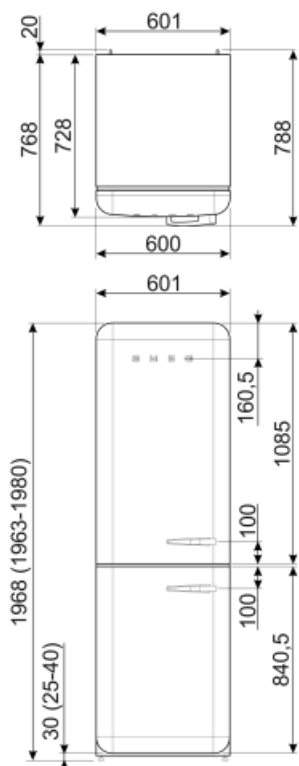

Årlig energianvändning (kWh/år)	204 kWh/a
Energiklass	D
Utsläppsklass för luftburet akustiskt buller	C
Totalvolym (dm³ eller liter)	331 l
Summan av frysfackets/frysfackens volymer	97 l
Summan av lågtemperaturfackets/-ens och kylfacket/-ens volymer	234 l

Luftburet akustiskt buller räknat i dB(A) re 1 pW	37 dB(A) re 1 pW
Kapacitet vid strömavbrott	40 h
4 stjärnor – Fryskapacitet	6 Kg/24h
Klimatklass	SN, N, ST, T
EEL	80 %

Elektrisk anslutning

Typ av kontakt	(F;E) Eurokontakt	Volt (V)	220-240 V
Anslutningseffekt	127 W	Frekvens	50/60 Hz
Ström	0,8 A	Sladdens längd	180 cm