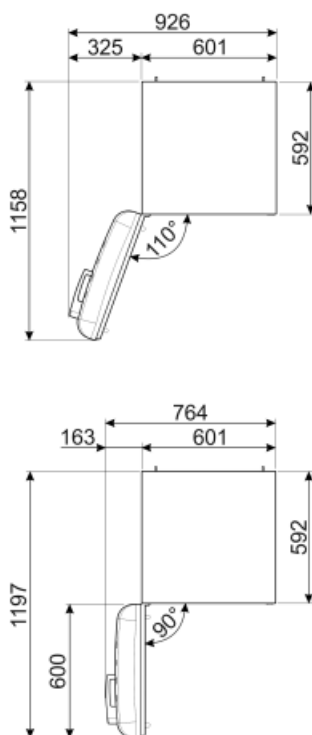

Årlig energianvändning (kWh/år)	204 kWh/a
Energiklass	D
Utsläppsklass för luftburet akustiskt buller	C
Totalvolym (dm³ eller liter)	331 l
Summan av frysfackets/frysfackens volymer	97 l
Summan av lågtemperaturfackets/-ens och kylfacket/-ens volymer	234 l

Luftburet akustiskt buller räknat i dB(A) re 1 pW	37 dB(A) re 1 pW
Kapacitet vid strömavbrott	40 h
4 stjärnor – Fryskapacitet	6 Kg/24h
Klimatklass	SN, N, ST, T
EEL	80 %

Elektrisk anslutning

Typ av kontakt	(F;E) Eurokontakt	Volt (V)	220-240 V
Anslutningseffekt	127 W	Frekvens	50/60 Hz
Ström	0,8 A	Sladdens längd	180 cm