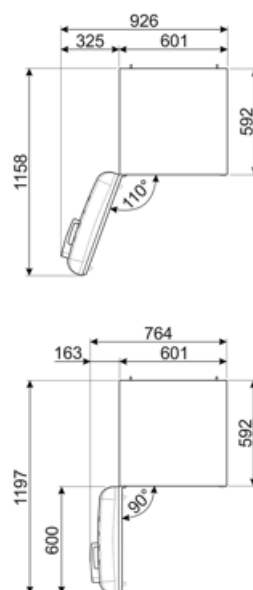

## Sähköliitännä

<b>Sähköliitännä</b>	127 W	<b>Taajuus (Hz)</b>	50/60 Hz
<b>Virta (A)</b>	0,8 A	<b>Johdon pituus</b>	180 cm
<b>Jännite (V)</b>	220-240 V	<b>Sähköpistokkeen tyyppi</b>	(F;E) Schuko

## Logistiikkatiedot

<b>Leveys (mm)</b>	601 mm	<b>Tuotteen leveys kun ovet ovat täysin auki</b>	926 mm
<b>Syvyys ilman kahvaa</b>	728 mm	<b>Tuotteen syvyys kahvalla</b>	768 mm
<b>Korkeus jaloilla</b>	1968 mm	<b>Tuotteen syvyys kun ovi auki 90°</b>	1197 mm