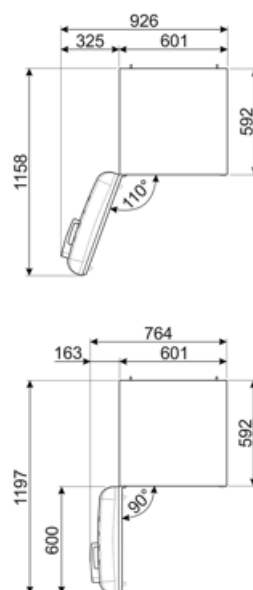

Elektrische aansluiting

Nominale aansluitwaarde	127 W	Frequentie (Hz)	50/60 Hz
Stroom (A)	0.8 A	Lengte stroomkabel	180 cm
Spanning (V)	220-240 V	Stekker	(F;E) Schuko

Logistieke informatie

Breedte product (mm)	601 mm	Product breedte met maximale deuropening	926 mm
Diepte zonder handvat en spacer	728 mm	Diepte toestel met handvat	768 mm
Maximum hoogte	1968 mm	Diepte toestel met deuren open 90°	1197 mm