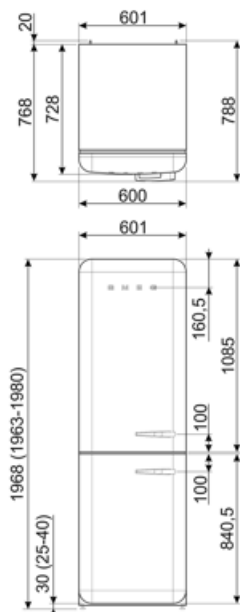

Hoeveelheid koelmiddel
Schuimmiddel

56 g
Cyclopentaan

Prestaties/Energie label - Reg. 2019

Annual energy consumption	158 kWh/jaar	Geluidsniveau	35 dB(A) re 1 pW
Energie-efficiëntieklasse	C	Conserveringsduur zonder stroom	24 h
Emissieklasse voor akoestisch luchtgeluid	B	4 star - Freezing capacity	6 kg/24h
Totaal netto volume	331 l	Klimaatklasse	SN, N, ST, T
Netto inhoud vriesgedeelte	97 l	EEL	64 %
Netto inhoud koelgedeeltes	234 l		

Elektrische aansluiting

Nominale aansluitwaarde	127 W	Frequentie (Hz)	50/60 Hz
Stroom (A)	0.8 A	Lengte stroomkabel	180 cm
Spanning (V)	220-240 V	Stekker	(F;E) Schuko

Logistieke informatie

Breedte product (mm)	601 mm	Product breedte met maximale deuropening	926 mm
Diepte zonder handvat en spacer	728 mm	Diepte toestel met handvat	768 mm
Maximum hoogte	1968 mm	Diepte toestel met deuren open 90°	1197 mm