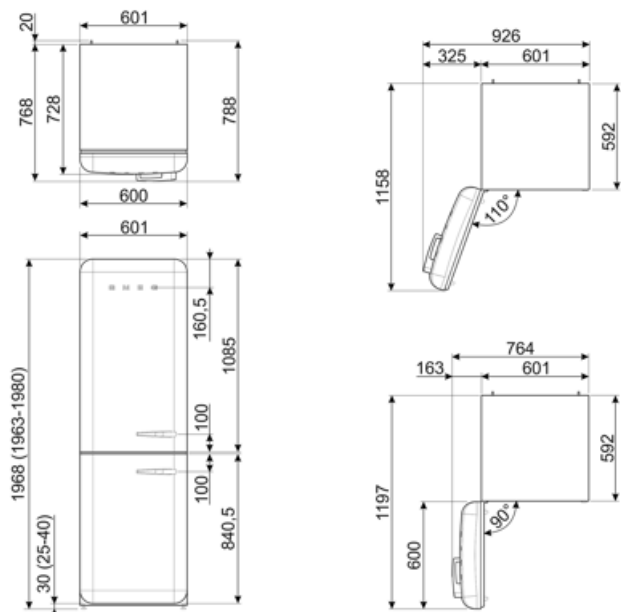

Elektrische aansluiting

Aansluitwaarde	127 W	Frequentie (Hz)	50/60 Hz
Stroom (A)	0.8 A	Lengte voedingskabel	180 cm
Spanning (V)	220-240 V	Stekker	(F;E) Schuko

Logistieke informatie

Breedte product	601 mm	Productbreedte met deuren maximaal geopend	926 mm
Diepte product	728 mm	Productdiepte met handgreep	768 mm
Hoogte product	1968 mm	Productdiepte met deuren op 90° geopend	1197 mm