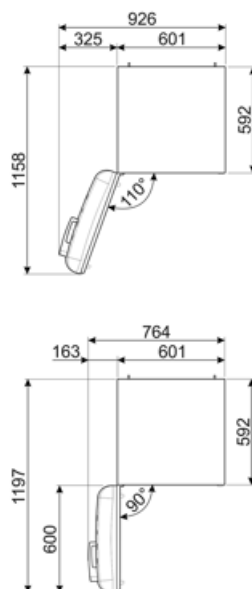

## Wydajność / Nowa Etykieta Energetyczna

	<b>Roczne zużycie energii</b>	158 kWh/a	<b>Poziom hałasu</b>	35 dB(A) re 1 pW
	<b>Klasa efektywności energetycznej</b>	C	<b>Zdolność utrzymania temperatury w przypadku braku zasilania</b>	24 h
	<b>Klasa emisji hałasu akustycznego</b>	B	<b>4 gwiazdki - zdolność zamrażania</b>	6 kg/24h
	<b>Pojemność całkowita netto</b>	331 l	<b>Klasa klimatyczna</b>	SN, N, ST, T
	<b>Pojemność zamrażalnika</b>	97 l	<b>EI</b>	64 %
	<b>Pojemność chłodziarki</b>	234 l		

## Informacje logistyczne

<b>Szerokość</b>	601 mm	<b>Szerokość produktu z maksymalnie otwartymi drzwiami</b>	926 mm
<b>Głębokość bez uchwytu</b>	728 mm	<b>Głębokość z uchwytem</b>	768 mm
<b>Wysokość</b>	1968 mm	<b>Głębokość przy otwartych drzwiach pod kątem 90°</b>	1197 mm