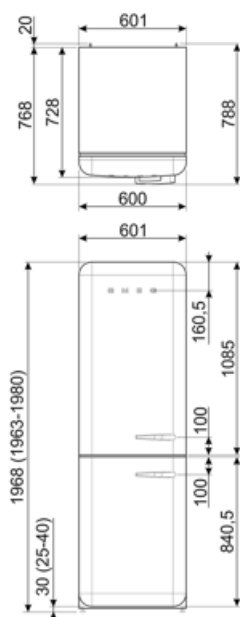

Årlig energianvändning (kWh/år)	158 kWh/a	Luftburet akustiskt buller räknat i dB(A) re 1 pW	35 dB(A) re 1 pW
Energiklass	C	Kapacitet vid strömavbrott	24 h
Utsläppsklass för luftburet akustiskt buller	B	4 stjärnor – Fryskapacitet	6 kg/24h
Totalvolym (dm³ eller liter)	331 l	Klimatklass	SN, N, ST, T
Summan av frysfackets/frysfackens volymer	97 l	EEl	64 %
Summan av lågtemperaturfackets/-ens och kylfacket/-ens volymer	234 l		

Elektrisk anslutning

Anslutningseffekt	127 W	Frekvens	50/60 Hz
Ström	0,8 A	Sladdens längd	180 cm
Volt (V)	220-240 V	Typ av kontakt	(F;E) Eurokontakt

Logistisk information

Bredd (mm)	601 mm	Bredd med maximal dörröppning	926 mm
Djup utan handtag	728 mm	Djup med handtag	768 mm
Höjd	1968 mm	Djup med dörr öppen 90°	1197 mm