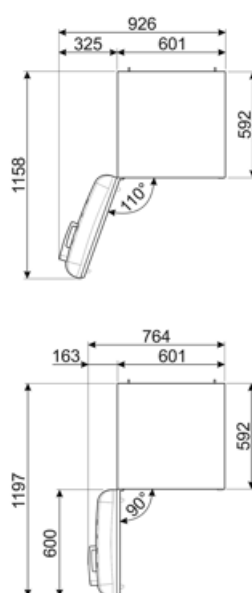

Prestanda/Energimärkning – Reg. 2019

Årlig energianvändning (kWh/år)	158 kWh/a
Energiklass	C
Utsläppsklass för luftburet akustiskt buller	B
Totalvolym (dm ³ eller liter)	331 l
Summan av frysfackets/frysfackens volymer	97 l
Summan av lågtemperaturfackets/-ens och kylfacket/-ens volymer	234 l

Logistisk information

Bredd (mm)	601 mm	Bredd med maximal dörröppning	926 mm
Djup utan handtag	728 mm	Djup med handtag	768 mm
Höjd	1968 mm	Djup med dörr öppen 90°	1197 mm

Alternative products

FAB32LOR6

Gångjärnens position: Vänster
Orange