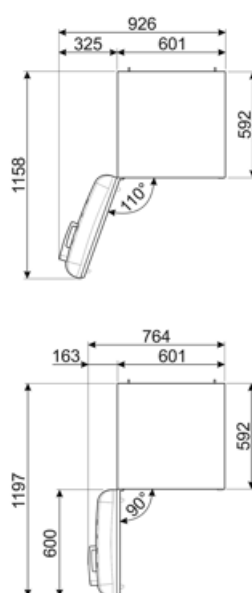

## Logistisk information

<b>Bredd (mm)</b>	601 mm	<b>Bredd med maximal dörröppning</b>	926 mm
<b>Djup utan handtag</b>	728 mm	<b>Djup med handtag</b>	768 mm
<b>Höjd</b>	1968 mm	<b>Djup med dörr öppen 90°</b>	1197 mm