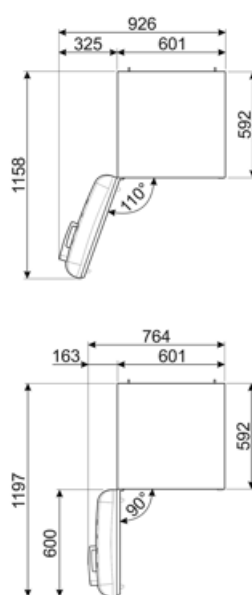

Prestanda/Energimärkning – Reg. 2019

Årlig energianvändning (kWh/år)	158 kWh/a	Luftburet akustiskt buller räknat i dB(A) re 1 pW	35 dB(A) re 1 pW
Energiklass	C	Kapacitet vid strömavbrott	24 h
Utsläppsklass för luftburet akustiskt buller	B	4 stjärnor – Fryskapacitet	6 kg/24h
Totalvolym (dm³ eller liter)	331 l	Klimatklass	SN, N, ST, T
Summan av frysfackets/frysfackens volymer	97 l	EEl	64 %
Summan av lågtemperaturfackets/-ens och kylfacket/-ens volymer	234 l		

Elektrisk anslutning

Anslutningseffekt	127 W	Frekvens	50/60 Hz
Ström	0,8 A	Sladdens längd	180 cm
Volt (V)	220-240 V	Typ av kontakt	(F;E) Eurokontakt

Logistisk information

Bredd (mm)	601 mm	Bredd med maximal dörröppning	926 mm
Djup utan handtag	728 mm	Djup med handtag	768 mm
Höjd	1968 mm	Djup med dörr öppen 90°	1197 mm