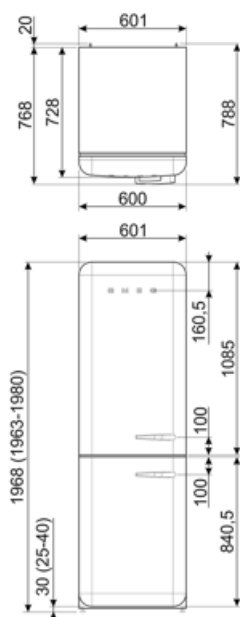

Prestanda/Energimärkning – Reg. 2019

Årlig energianvändning (kWh/år)	158 kWh/a	Luftburet akustiskt buller räknat i dB(A) re 1 pW	35 dB(A) re 1 pW
Energiklass	C	Kapacitet vid strömavbrott	24 h
Utsläppsklass för luftburet akustiskt buller	B	4 stjärnor – Fryskapacitet	6 kg/24h
Totalvolym (dm³ eller liter)	331 l	Klimatklass	SN, N, ST, T
Summan av frysfackets/frysfackens volymer	97 l	EEl	64 %
Summan av lågtemperaturfackets/-ens och kylfacket/-ens volymer	234 l		

Elektrisk anslutning

Anslutningseffekt	127 W	Frekvens	50/60 Hz
Ström	0,8 A	Sladdens längd	180 cm
Volt (V)	220-240 V	Typ av kontakt	(F;E) Eurokontakt

Logistisk information

Bredd (mm)	601 mm	Bredd med maximal dörröppning	926 mm
Djup utan handtag	728 mm	Djup med handtag	768 mm
Höjd	1968 mm	Djup med dörr öppen 90°	1197 mm