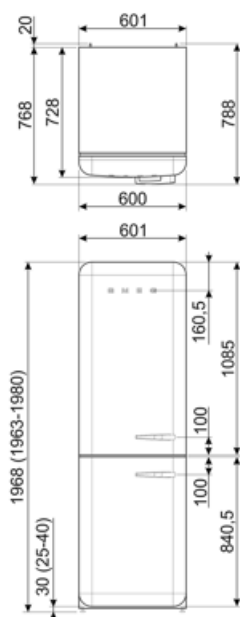

Prestanda/Energimärkning – Reg. 2019

Årlig energianvändning (kWh/år)	158 kWh/a
Energiklass	C
Utsläppsklass för luftburet akustiskt buller	B
Totalvolym (dm ³ eller liter)	331 l
Summan av frysfackets/frysfackens volymer	97 l
Summan av lågtemperaturfackets/-ens och kylfacket/-ens volymer	234 l

Logistisk information

Bredd (mm)	601 mm	Bredd med maximal dörröppning	926 mm
Djup utan handtag	728 mm	Djup med handtag	768 mm
Höjd	1968 mm	Djup med dörr öppen 90°	1197 mm

Alternative products

FAB32LOR6

Gångjärnens position: Vänster
Orange