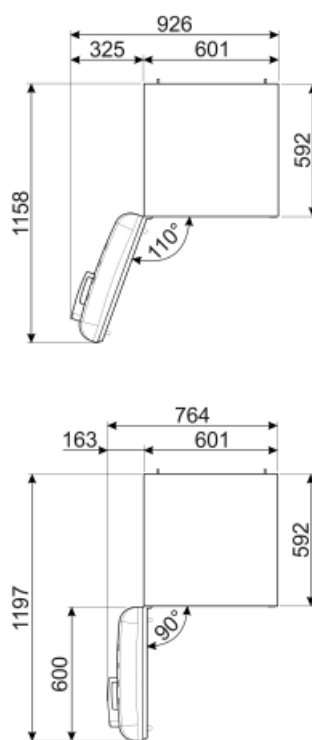

Výkon/energetický štítek – nař. 2019

Annual energy consumption	204 kWh/a	Úroveň emisí hluku šířeného vzduchem	37 dB(A) re 1pW
Energy efficiency class	D	Temperature Rise Time	40 h
Airborne acoustical noise emission class	C	4 star - Freezing capacity	6 Kg/24h
Total net volume	331 l	Climate class	SN, N, ST, T
Sum of the volumes of the frozen compartment(s)	97 l	EEl	80 %
Sum of the volumes of the chill compartment(s) and the unfrozen compartment(s)	234 l		

Elektrické připojení

Zástrčka	(F; E) Schuko	Napětí (V)	220-240 V
Jmenovitý výkon elektrického připojení	127 W	Kmitočet (Hz)	50/60 Hz
Stávající	0,8 A	Délka napájecího kabelu	180 cm