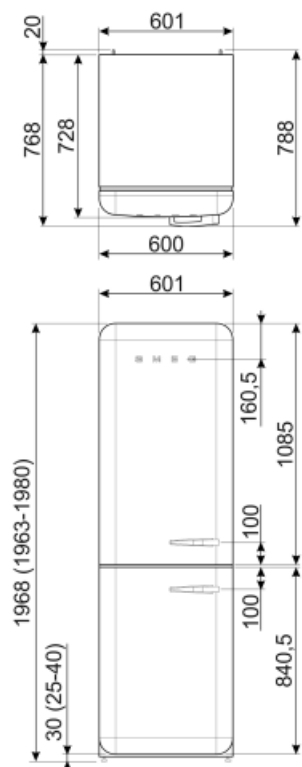

Výkon/energetický štítek – nař. 2019

Annual energy consumption	204 kWh/a	Úroveň emisí hluku šířeného vzduchem	37 dB(A) re 1pW
Energy efficiency class	D	Temperature Rise Time	40 h
Airborne acoustical noise emission class	C	4 star - Freezing capacity	6 Kg/24h
Total net volume	331 l	Climate class	SN, N, ST, T
Sum of the volumes of the frozen compartment(s)	97 l	EEl	80 %
Sum of the volumes of the chill compartment(s) and the unfrozen compartment(s)	234 l		

Elektrické připojení

Zástrčka	(F; E) Schuko	Napětí (V)	220-240 V
Jmenovitý výkon elektrického připojení	127 W	Kmitočet (Hz)	50/60 Hz
Stávající	0,8 A	Délka napájecího kabelu	180 cm