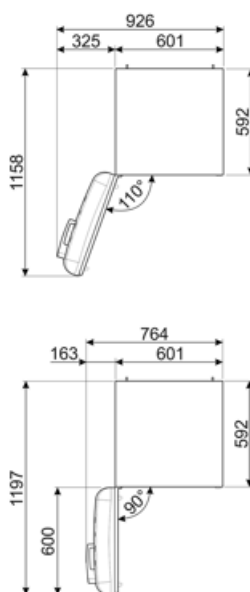

Samlet nettovolumen 331 l
Summen af mængderne af de frosne rum 97 l
Summen af mængderne i kølerummet (ne) og det (de) frosne rum 234 l

Klimaklasse SN, N, ST, T
EEI 80 %

Elektrisk tilslutning

Stik (F;E) Schuko
Elektrisk klassificering 127 W
Nuværende 0.8 A

Spænding (V) 220-240 V
Frekvens (Hz) 50/60 Hz
Kabellængde 180 cm