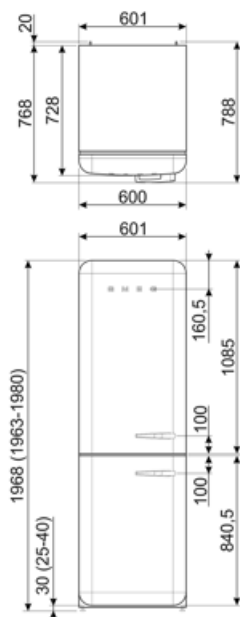

Samlet nettovolumen 331 l
Summen af mængderne af de frosne rum 97 l
Summen af mængderne i kølerummet (ne) og det (de) frosne rum 234 l

Klimaklasse SN, N, ST, T
EEI 80 %

Elektrisk tilslutning

Stik (F;E) Schuko
Elektrisk klassificering 127 W
Nuværende 0.8 A

Spænding (V) 220-240 V
Frekvens (Hz) 50/60 Hz
Kabellængde 180 cm