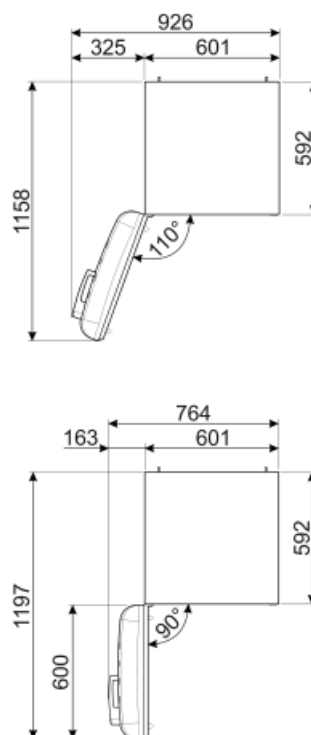

Sähköliitettä

Sähköpistokkeen tyyppi	(F;E) Schuko	Jännite (V)	220-240 V
Sähköliitettä	127 W	Taajuus (Hz)	50/60 Hz
Virta (A)	0.8 A	Johdon pituus	180 cm

Alternative products

FAB32LRD5

Saranoiden sijainti: Vasemmalla
Punainen