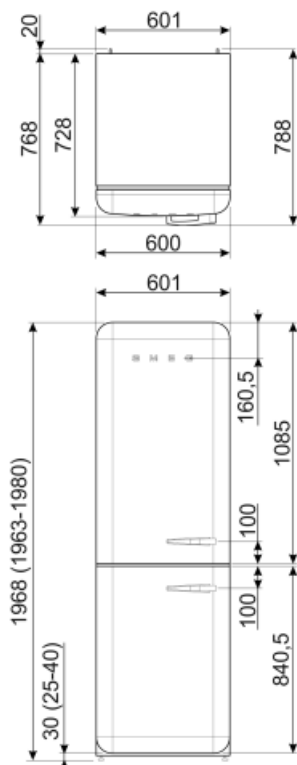

Sähköliitettä

Sähköpistokkeen tyyppi	(F;E) Schuko	Jännite (V)	220-240 V
Sähköliitettä	127 W	Taajuus (Hz)	50/60 Hz
Virta (A)	0.8 A	Johdon pituus	180 cm

Alternative products

FAB32LRD5

Saranoiden sijainti: Vasemmalla
Punainen