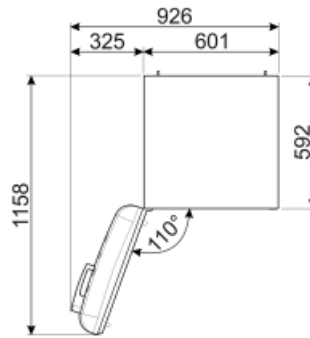

נפח נטו כולל	331 l	EEI	80 %
סכום הנפחים של התאים הקפואים	97 l		
סכום הנפחים של תאי הקירור והתאים הלא קפואים	234 l		

חיבור חשמלי

תקע	(F;E) Schuko	מתח (וולט)	220-240 V
דירוג חיבור חשמלי	127 W	תדר (Hz)	50/60 Hz
זרם	0,8 A	אורך כבל חשמל	180 cm