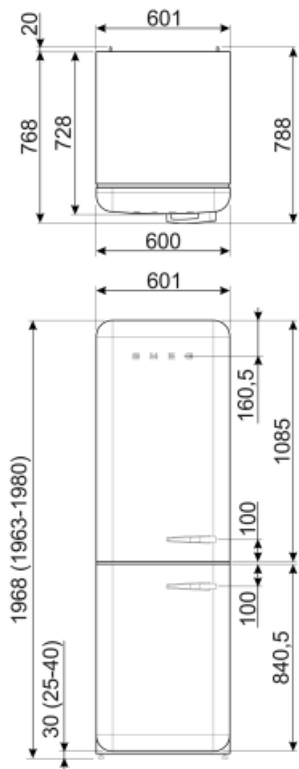

נפח נטו כולל	331 l	EEI	80 %
סכום הנפחים של התאים הקפואים	97 l		
סכום הנפחים של תאי הקירור והתאים הלא קפואים	234 l		

חיבור חשמלי

תקע	(F;E) Schuko	מתח (וולט)	220-240 V
דירוג חיבור חשמלי	127 W	תדר (Hz)	50/60 Hz
זרם	0,8 A	אורך כבל חשמל	180 cm