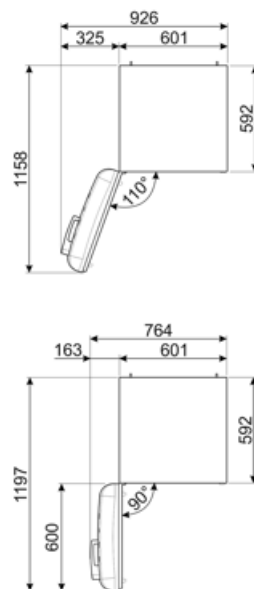

תווית חשמל / ביצועים – שנת 2019

צריכת חשמל שנתית	204 kWh/a	פליטות רעש נישא באוויר	37 dB(A) re 1 pW
קטגוריית יעילות אנרגטית	D	זמן עליית טמפרטורה	40 h
קטגוריית פליטות רעש נישא באוויר	C	4 כוכבים - קיבולת הקפאה	6 kg/24h
נפח נטו כולל	331 l	קטגוריית אקלים	SN, N, ST, T
סכום הנפחים של התאים הקפואים	97 l	EI	80 %
סכום הנפחים של תאי הקירור והתאים הלא קפואים	234 l		

חיבור חשמלי

דירוג חיבור חשמלי	127 W	תדר (Hz)	50/60 Hz
זרם	0,8 A	אורך כבל חשמל	180 cm
(מתח (וולט	220-240 V	תקע	(F;E) Schuko

מידע לוגיסטי

רוחב	601 mm	רוחב המוצר עם פתיחה מרבית של הדלתות	926 mm
עומק ללא ידית	728 mm	עומק מוצר עם ידית	768 mm
גובה	1968 mm	עומק מוצר עם דלתות שנפתחות ב-90° מעלות	1197 mm