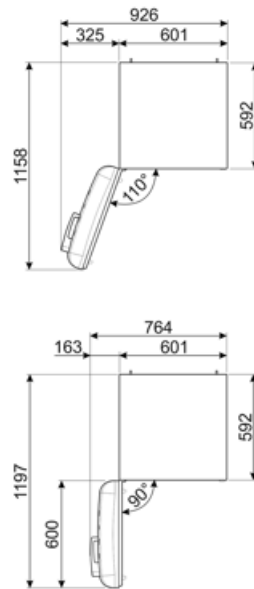

## תוית חשמל / ביצועים – שנת 2019

צריכת חשמל שנתית	204 kWh/a	פליטות רעש נישא באוויר	37 dB(A) re 1 pW
קטגוריית יעילות אנרגטית	D	זמן עליית טמפרטורה	40 h
קטגוריית פליטות רעש נישא באוויר	C	4 כוכבים - קיבולת הקפאה	6 kg/24h
נפח נטו כולל	331 l	קטגוריית אקלים	SN, N, ST, T
סכום הנפחים של התאים הקפואים	97 l	EI	80 %
סכום הנפחים של תאי הקירור והתאים הלא קפואים	234 l		

## חיבור חשמלי

דירוג חיבור חשמלי	127 W	תדר (Hz)	50/60 Hz
זרם	0,8 A	אורך כבל חשמל	180 cm
(מתח (וולט	220-240 V	תקע	(F;E) Schuko

## מידע לוגיסטי

רוחב	601 mm	רוחב המוצר עם פתיחה מרבית של הדלתות	926 mm
עומק ללא ידית	728 mm	עומק מוצר עם ידית	768 mm
גובה	1968 mm	עומק מוצר עם דלתות שנפתחות ב-90° מעלות	1197 mm