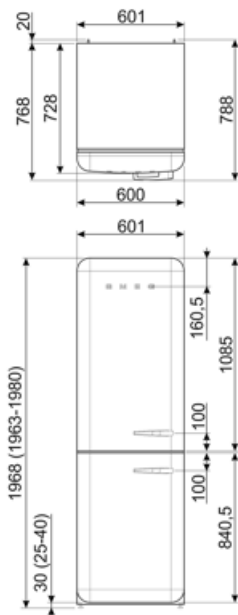

תווית חשמל / ביצועים – שנת 2019

צריכת חשמל שנתית	204 kWh/a	פליטות רעש נישא באוויר	37 dB(A) re 1 pW
קטגוריית יעילות אנרגטית	D	זמן עליית טמפרטורה	40 h
קטגוריית פליטות רעש נישא באוויר	C	4 כוכבים - קיבולת הקפאה	6 kg/24h
נפח נטו כולל	331 l	קטגוריית אקלים	SN, N, ST, T
סכום הנפחים של התאים הקפואים	97 l	EI	80 %
סכום הנפחים של תאי הקירור והתאים הלא קפואים	234 l		

חיבור חשמלי

דירוג חיבור חשמלי	127 W	תדר (Hz)	50/60 Hz
זרם	0,8 A	אורך כבל חשמל	180 cm
(מתח (וולט	220-240 V	תקע	(F;E) Schuko

מידע לוגיסטי

רוחב	601 mm	רוחב המוצר עם פתיחה מרבית של הדלתות	926 mm
עומק ללא ידית	728 mm	עומק מוצר עם ידית	768 mm
גובה	1968 mm	עומק מוצר עם דלתות שנפתחות ב-90° מעלות	1197 mm