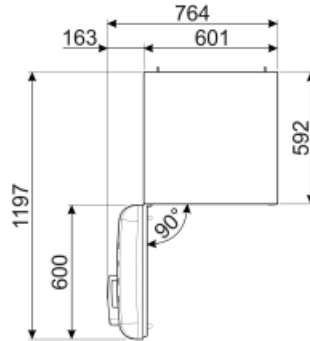

נפח נטו כולל	331 l	EEI	80 %
סכום הנפחים של התאים הקפואים	97 l		
סכום הנפחים של תאי הקירור והתאים הלא קפואים	234 l		

חיבור חשמלי

תקע	(F;E) Schuko	מתח (וולט)	220-240 V
דירוג חיבור חשמלי	127 W	תדר (Hz)	50/60 Hz
זרם	0,8 A	אורך כבל חשמל	180 cm