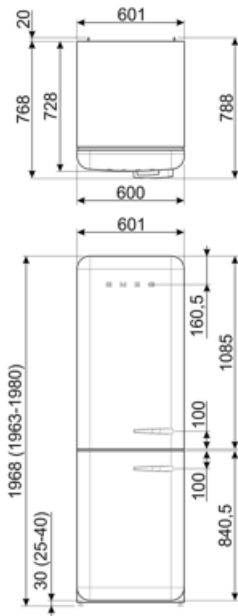

## תוית חשמל / ביצועים – שנת 2019

צריכת חשמל שנתית	204 kWh/a	פליטות רעש נישא באוויר	37 dB(A) re 1 pW
קטגוריית יעילות אנרגטית	D	זמן עליית טמפרטורה	40 h
קטגוריית פליטות רעש נישא באוויר	C	4 כוכבים - קיבולת הקפאה	6 kg/24h
נפח נטו כולל	331 l	קטגוריית אקלים	SN, N, ST, T
סכום הנפחים של התאים הקפואים	97 l	EI	80 %
סכום הנפחים של תאי הקירור והתאים הלא קפואים	234 l		

## חיבור חשמלי

דירוג חיבור חשמלי	127 W	תדר (Hz)	50/60 Hz
זרם	0,8 A	אורך כבל חשמל	180 cm
(מתח (וולט	220-240 V	תקע	(F;E) Schuko

## מידע לוגיסטי

רוחב	601 mm	רוחב המוצר עם פתיחה מרבית של הדלתות	926 mm
עומק ללא ידית	728 mm	עומק מוצר עם ידית	768 mm
גובה	1968 mm	עומק מוצר עם דלתות שנפתחות ב-90° מעלות	1197 mm