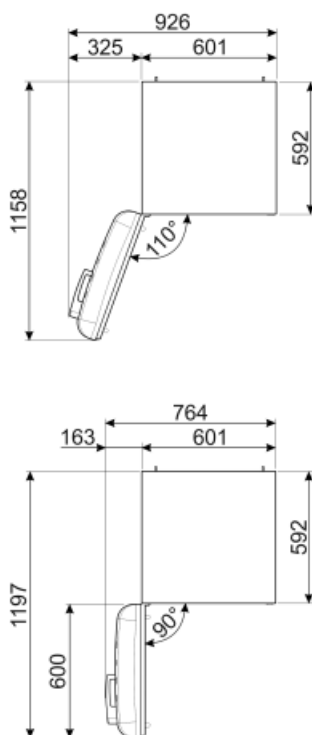

Teljesítmény / Energiacímke – 2019-es rendelet

Éves energiafogyasztás	204 kWh/a	Levegőben terjedő akusztikus zajkibocsátás	37 dB(A) re 1 pW
Energihatékonysági osztály	D	Hőmérséklet-emelkedés ideje	40 h
Levegőben terjedő akusztikus zajkibocsátási osztály	C	4 csillag – Fagyasztási kapacitás	6 Kg/24h
Teljes nettó volumen	331 l	Klímaosztály	SN, N, ST, T
A fagyasztott tér(terek) térfogatának összege	97 l	EI	80 %
A hűtőtér(terek) és a nem fagyasztott tér(terek) térfogatának összege	234 l		

Elektromos csatlakozás

Dugó	(F;E) Schuko
Elektromos csatlakozás névleges értéke	127 W
Jelenlegi	0,8 A

Feszültség (V)	220-240 V
Frekvencia (Hz)	50/60 Hz
Tápkábel hossza	180 cm

Alternative products

FAB32LRD5