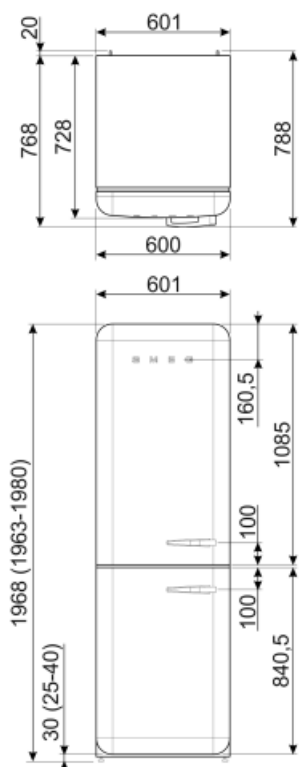

Teljesítmény / Energiacímke – 2019-es rendelet

Éves energiafogyasztás	204 kWh/a	Levegőben terjedő akusztikus zajkibocsátás	37 dB(A) re 1 pW
Energihatékonysági osztály	D	Hőmérséklet-emelkedés ideje	40 h
Levegőben terjedő akusztikus zajkibocsátási osztály	C	4 csillag – Fagyasztási kapacitás	6 Kg/24h
Teljes nettó volumen	331 l	Klímaosztály	SN, N, ST, T
A fagyasztott tér(terek) térfogatának összege	97 l	EI	80 %
A hűtőtér(terek) és a nem fagyasztott tér(terek) térfogatának összege	234 l		

Elektromos csatlakozás

Dugó	(F;E) Schuko
Elektromos csatlakozás névleges értéke	127 W
Jelenlegi	0,8 A

Feszültség (V)	220-240 V
Frekvencia (Hz)	50/60 Hz
Tápkábel hossza	180 cm

Alternative products

FAB32LRD5