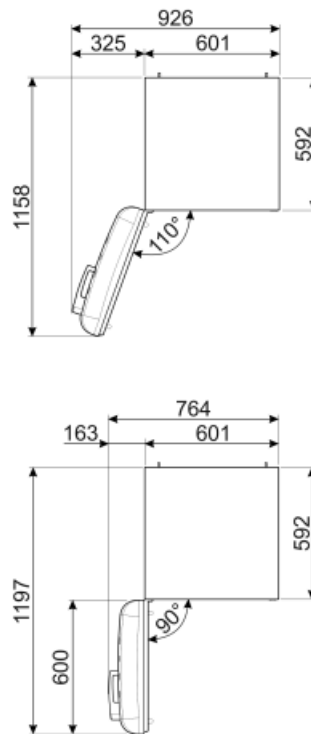

Elektrische aansluiting

Stekker	(F;E) Schuko	Spanning (V)	220-240 V
Aansluitwaarde	127 W	Frequentie (Hz)	50/60 Hz
Stroom (A)	0,8 A	Lengte voedingskabel	180 cm

Alternative products

FAB32LRD5

Positie scharnier: Links
Rood