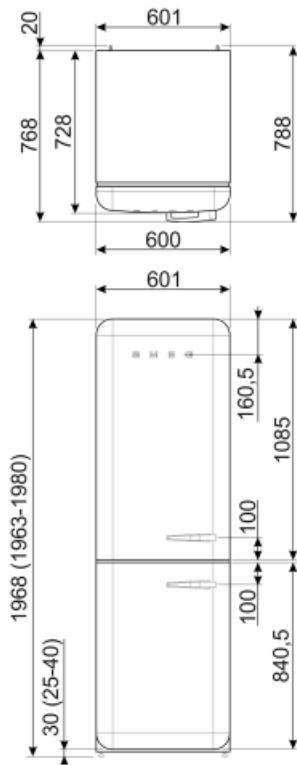

Elektrische aansluiting

Stekker	(F;E) Schuko	Spanning (V)	220-240 V
Aansluitwaarde	127 W	Frequentie (Hz)	50/60 Hz
Stroom (A)	0,8 A	Lengte voedingskabel	180 cm

Alternative products

FAB32LRD5

Positie scharnier: Links
Rood