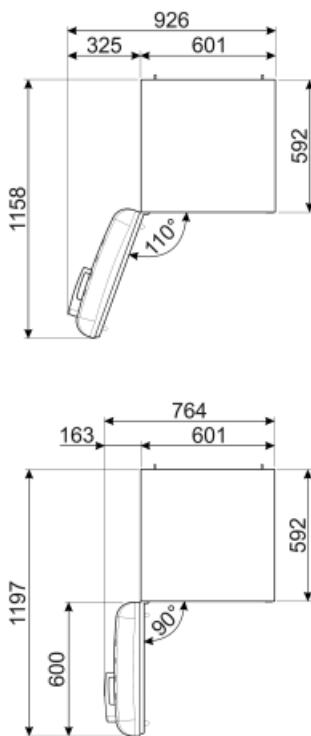

Årlig energianvändning (kWh/år)	204 kWh/a
Energiklass	D
Utsläppsklass för luftburet akustiskt buller	C
Totalvolym (dm³ eller liter)	331 l
Summan av frysfackets/frysfackens volymer	97 l
Summan av lågtemperaturfackets/-ens och kylfacket/-ens volymer	234 l

Luftburet akustiskt buller räknat i dB(A) re 1 pW	37 dB(A) re 1 pW
Kapacitet vid strömavbrott	40 h
4 stjärnor – Fryskapacitet	6 Kg/24h
Klimatklass	SN, N, ST, T
EEl	80 %

Elektrisk anslutning

Typ av kontakt	(F;E) Eurokontakt	Volt (V)	220-240 V
Anslutningseffekt	127 W	Frekvens	50/60 Hz
Ström	0,8 A	Sladdens längd	180 cm