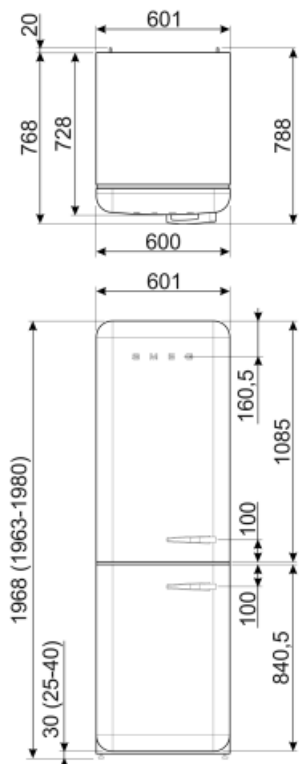

Årlig energianvändning (kWh/år)	204 kWh/a
Energiklass	D
Utsläppsklass för luftburet akustiskt buller	C
Totalvolym (dm³ eller liter)	331 l
Summan av frysfackets/frysfackens volymer	97 l
Summan av lågtemperaturfackets/-ens och kylfacket/-ens volymer	234 l

Luftburet akustiskt buller räknat i dB(A) re 1 pW	37 dB(A) re 1 pW
Kapacitet vid strömavbrott	40 h
4 stjärnor – Fryskapacitet	6 Kg/24h
Klimatklass	SN, N, ST, T
EEl	80 %

Elektrisk anslutning

Typ av kontakt	(F;E) Eurokontakt	Volt (V)	220-240 V
Anslutningseffekt	127 W	Frekvens	50/60 Hz
Ström	0,8 A	Sladdens längd	180 cm