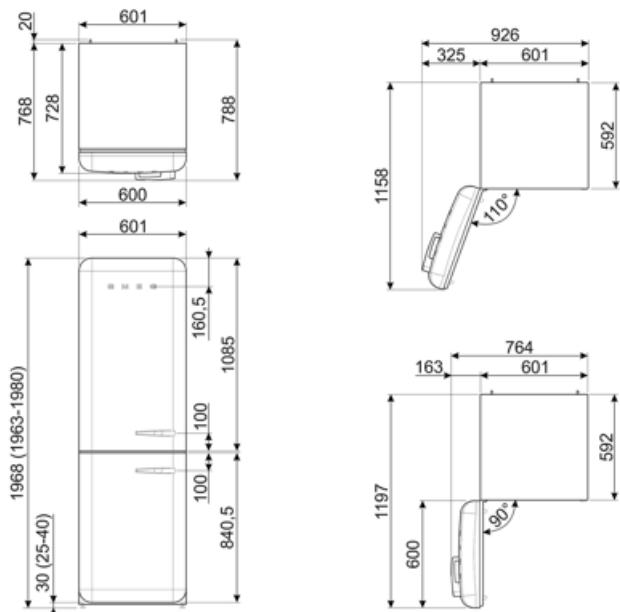

Тип компресора	Інвертор
Кількість холодоагенту (г)	60 г
Піноутворювач	Циклопентан

Енергоефективність

Годовое энергопотребление	204 кВт/год	Рівень шуму при викиді повітря	37 дБ(А) re 1пВт
Клас енергоефективності	D	Збереження температури при відключенні енергії	40 ч
Класс эмиссии воздушного акустического шума	C	4* - Мощность замораживания	6 кг/сутки
Полный объем	331 л	Кліматичний клас	SN, N, ST, T
Сумма объемов морозильников	97 л	EEI	80 %
Сумма объемов холодильного отделения и незамерзающего отделения	234 л		

Електричне підключення

Тип електричної вилки	(F;E) Schuko	Напруга (В)	220-240 В
Номинальна потужність	127 Вт	Частота струму (Гц)	50/60 Гц
Сила струму (А)	0,8 А	Довжина електричного кабелю	180 см