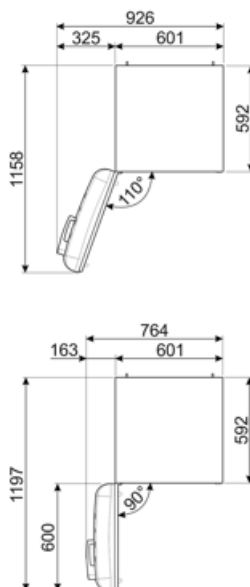

Sähköliitännä

Sähköliitännä	127 W	Taajuus (Hz)	50/60 Hz
Virta (A)	0,8 A	Johdon pituus	180 cm
Jännite (V)	220-240 V	Sähköpistokkeen tyyppi	(F;E) Schuko

Logistiikkatiedot

Leveys (mm)	601 mm	Tuotteen leveys kun ovet ovat täysin auki	926 mm
Syvyys ilman kahvaa	728 mm	Tuotteen syvyys kahvalla	768 mm
Korkeus jaloilla	1968 mm	Tuotteen syvyys kun ovi auki 90°	1197 mm