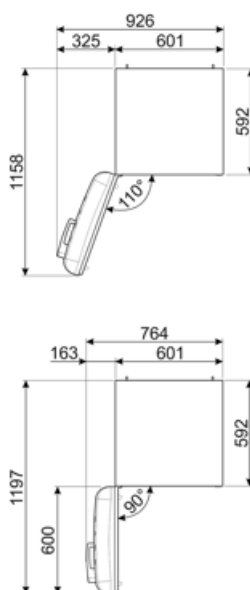

## Sähköliitännä

<b>Sähköliitännä</b>	127 W	<b>Taajuus (Hz)</b>	50/60 Hz
<b>Virta (A)</b>	0.8 A	<b>Johdon pituus</b>	180 cm
<b>Jännite (V)</b>	220-240 V	<b>Sähköpistokkeen tyyppi</b>	(F;E) Schuko

## Logistiikkatiedot

<b>Leveys (mm)</b>	601 mm	<b>Tuotteen leveys kun ovet ovat täysin auki</b>	926 mm
<b>Syvyys ilman kahvaa</b>	728 mm	<b>Tuotteen syvyys kahvalla</b>	768 mm
<b>Korkeus jaloilla</b>	1968 mm	<b>Tuotteen syvyys kun ovi auki 90°</b>	1197 mm