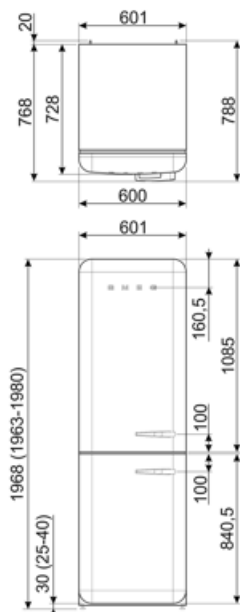

Jääkaappiaineen määrä (g)
Vaahdon tyyppi

56 g
Syklopentaani

Suorituskyky / energiamerkintä - as. 2019

Vuotuinen energiankulutus	158 kWh/a	Äänitaso	35 dB(A) re 1 pW
Energialuokka	C	Kohotus aika	24 h
Äänitason luokka	B	4 tähteä - pakastuskapasiteetti	6 kg/24h
Kokonaisnettotilavuus	331 l	Ilmastoluokitus	SN, N, ST, T
Pakastetilojen tilavuuden summa	97 l	EEl	64 %
Kylmäsäilytystilojen ja pakastamattomien tilojen tilavuuksien summa	234 l		

Sähköliitännä

Sähköliitännä	127 W	Taajuus (Hz)	50/60 Hz
Virta (A)	0,8 A	Johdon pituus	180 cm
Jännite (V)	220-240 V	Sähköpistokkeen tyyppi	(F;E) Schuko

Logistiikkatiedot

Leveys (mm)	601 mm	Tuotteen leveys kun ovet ovat täysin auki	926 mm
Syvyys ilman kahvaa	728 mm	Tuotteen syvyys kahvalla	768 mm
Korkeus jaloilla	1968 mm	Tuotteen syvyys kun ovi auki 90°	1197 mm