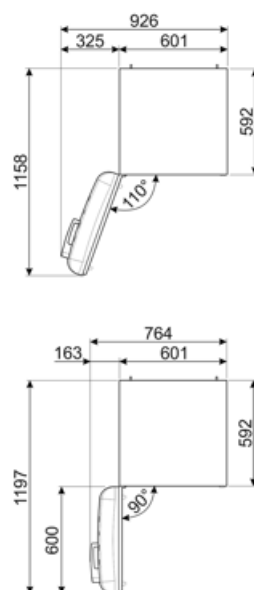

Sähköliitännä

Sähköliitännä	127 W	Taajuus (Hz)	50/60 Hz
Virta (A)	0,8 A	Johdon pituus	180 cm
Jännite (V)	220-240 V	Sähköpistokkeen tyyppi	(F;E) Schuko

Logistiikkatiedot

Leveys (mm)	601 mm	Tuotteen leveys kun ovet ovat täysin auki	926 mm
Syvyys ilman kahvaa	728 mm	Tuotteen syvyys kahvalla	768 mm
Korkeus jaloilla	1968 mm	Tuotteen syvyys kun ovi auki 90°	1197 mm