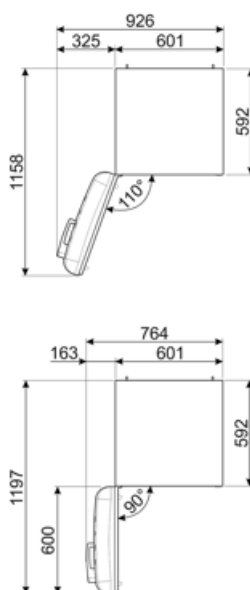

Hoeveelheid koelmiddel
Schuimmiddel

56 g
Cyclopentaan

Prestaties/Energie label - Reg. 2019

Annual energy consumption	158 kWh/jaar	Geluidsniveau	35 dB(A) re 1 pW
Energie-efficiëntieklasse	C	Conserveringsduur zonder stroom	24 h
Emissieklasse voor akoestisch luchtgeluid	B	4 star - Freezing capacity	6 kg/24h
Totaal netto volume	331 l	Klimaatklasse	SN, N, ST, T
Netto inhoud vriesgedeelte	97 l	EEL	64 %
Netto inhoud koelgedeeltes	234 l		

Elektrische aansluiting

Nominale aansluitwaarde	127 W	Frequentie (Hz)	50/60 Hz
Stroom (A)	0,8 A	Lengte stroomkabel	180 cm
Spanning (V)	220-240 V	Stekker	(F;E) Schuko

Logistieke informatie

Breedte product (mm)	601 mm	Product breedte met maximale deuropening	926 mm
Diepte zonder handvat en spacer	728 mm	Diepte toestel met handvat	768 mm
Maximum hoogte	1968 mm	Diepte toestel met deuren open 90°	1197 mm