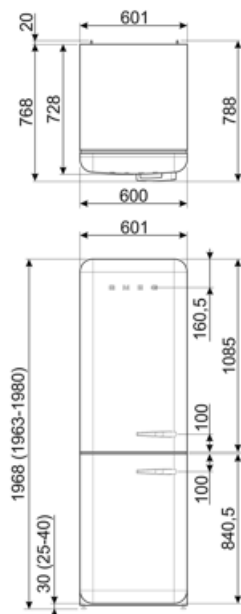

## Prestaties/Energie label - Reg. 2019

			
Annual energy consumption	158 kWh/jaar	Geluidsniveau	35 dB(A) re 1 pW
Energie-efficiëntieklasse	C	Conserveringsduur zonder stroom	24 h
Emissieklasse voor akoestisch luchtgeluid	B	4 star - Freezing capacity	6 kg/24h
Totaal netto volume	331 l	Klimaatklasse	SN, N, ST, T
Netto inhoud vriesgedeelte	97 l	EEL	64 %
Netto inhoud koelgedeeltes	234 l		

## Elektrische aansluiting

Nominale aansluitwaarde	127 W	Frequentie (Hz)	50/60 Hz
Stroom (A)	0,8 A	Lengte stroomkabel	180 cm
Spanning (V)	220-240 V	Stekker	(F;E) Schuko

## Logistieke informatie

Breedte product (mm)	601 mm	Product breedte met maximale deuropening	926 mm
Diepte zonder handvat en spacer	728 mm	Diepte toestel met handvat	768 mm
Maximum hoogte	1968 mm	Diepte toestel met deuren open 90°	1197 mm