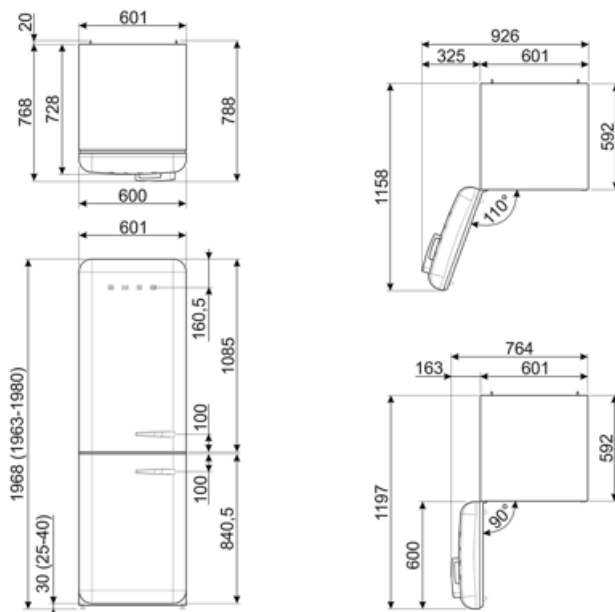

Elektrische aansluiting

Aansluitwaarde	127 W	Frequentie (Hz)	50/60 Hz
Stroom (A)	0,8 A	Lengte voedingskabel	180 cm
Spanning (V)	220-240 V	Stekker	(F;E) Schuko

Logistieke informatie

Breedte product	601 mm	Productbreedte met deuren maximaal geopend	926 mm
Diepte product	728 mm	Productdiepte met handgreep	768 mm
Hoogte product	1968 mm	Productdiepte met deuren op 90° geopend	1197 mm