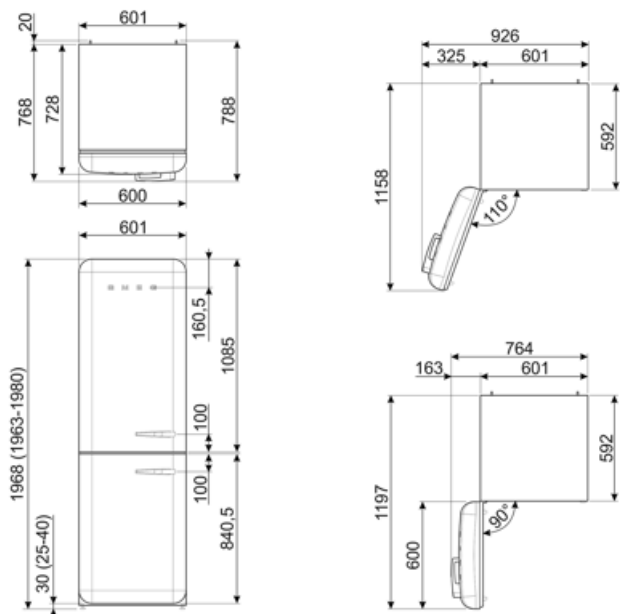

## Elektrische aansluiting

<b>Aansluitwaarde</b>	127 W	<b>Frequentie (Hz)</b>	50/60 Hz
<b>Stroom (A)</b>	0,8 A	<b>Lengte voedingskabel</b>	180 cm
<b>Spanning (V)</b>	220-240 V	<b>Stekker</b>	(F;E) Schuko

## Logistieke informatie

<b>Breedte product</b>	601 mm	<b>Productbreedte met deuren maximaal geopend</b>	926 mm
<b>Diepte product</b>	728 mm	<b>Productdiepte met handgreep</b>	768 mm
<b>Hoogte product</b>	1968 mm	<b>Productdiepte met deuren op 90° geopend</b>	1197 mm