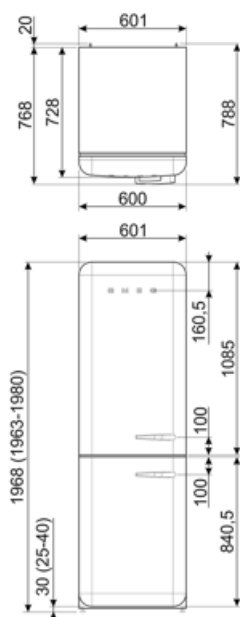

Prestanda/Energimärkning – Reg. 2019

| | | | |
|---|-----------|--|------------------|
| Årlig energianvändning (kWh/år) | 158 kWh/a | Luftburet akustiskt buller räknat i dB(A) re 1 pW | 35 dB(A) re 1 pW |
| Energiklass | C | Kapacitet vid strömavbrott | 24 h |
| Utsläppsklass för luftburet akustiskt buller | B | 4 stjärnor – Fryskapacitet | 6 kg/24h |
| Totalvolym (dm³ eller liter) | 331 l | Klimatklass | SN, N, ST, T |
| Summan av frysfackets/frysfackens volymer | 97 l | EEl | 64 % |
| Summan av lågtemperaturfackets/-ens och kylfacket/-ens volymer | 234 l | | |

Logistisk information

| | | | |
|--------------------------|---------|--------------------------------------|---------|
| Bredd (mm) | 601 mm | Bredd med maximal dörröppning | 926 mm |
| Djup utan handtag | 728 mm | Djup med handtag | 768 mm |
| Höjd | 1968 mm | Djup med dörr öppen 90° | 1197 mm |