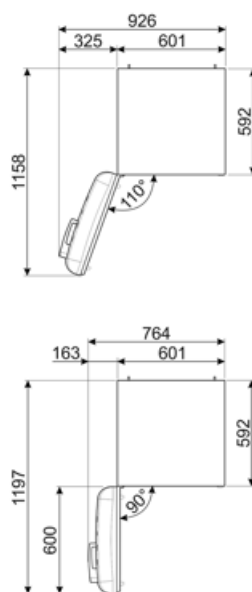

Årlig energianvändning (kWh/år)	158 kWh/a	Luftburet akustiskt buller räknat i dB(A) re 1 pW	35 dB(A) re 1 pW
Energiklass	C	Kapacitet vid strömavbrott	24 h
Utsläppsklass för luftburet akustiskt buller	B	4 stjärnor – Fryskapacitet	6 kg/24h
Totalvolym (dm³ eller liter)	331 l	Klimatklass	SN, N, ST, T
Summan av frysfackets/frysfackens volymer	97 l	EEl	64 %
Summan av lågtemperaturfackets/-ens och kylfacket/-ens volymer	234 l		

Elektrisk anslutning

Anslutningseffekt	127 W	Frekvens	50/60 Hz
Ström	0,8 A	Sladdens längd	180 cm
Volt (V)	220-240 V	Typ av kontakt	(F;E) Eurokontakt

Logistisk information

Bredd (mm)	601 mm	Bredd med maximal dörröppning	926 mm
Djup utan handtag	728 mm	Djup med handtag	768 mm
Höjd	1968 mm	Djup med dörr öppen 90°	1197 mm