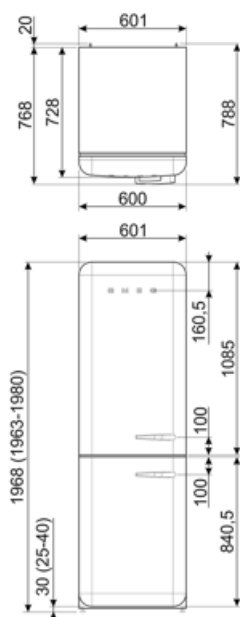

Årlig energianvändning (kWh/år)	158 kWh/a	Luftburet akustiskt buller räknat i dB(A) re 1 pW	35 dB(A) re 1 pW
Energiklass	C	Kapacitet vid strömavbrott	24 h
Utsläppsklass för luftburet akustiskt buller	B	4 stjärnor – Fryskapacitet	6 kg/24h
Totalvolym (dm³ eller liter)	331 l	Klimatklass	SN, N, ST, T
Summan av frysfackets/frysfackens volymer	97 l	EEl	64 %
Summan av lågtemperaturfackets/-ens och kylfacket/-ens volymer	234 l		

Elektrisk anslutning

Anslutningseffekt	127 W	Frekvens	50/60 Hz
Ström	0.8 A	Sladdens längd	180 cm
Volt (V)	220-240 V	Typ av kontakt	(F;E) Eurokontakt

Logistisk information

Bredd (mm)	601 mm	Bredd med maximal dörröppning	926 mm
Djup utan handtag	728 mm	Djup med handtag	768 mm
Höjd	1968 mm	Djup med dörr öppen 90°	1197 mm