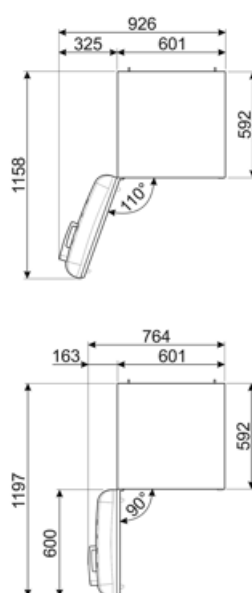

Årlig energianvändning (kWh/år)	158 kWh/a	Luftburet akustiskt buller räknat i dB(A) re 1 pW	35 dB(A) re 1 pW
Energiklass	C	Kapacitet vid strömavbrott	24 h
Utsläppsklass för luftburet akustiskt buller	B	4 stjärnor – Fryskapacitet	6 kg/24h
Totalvolym (dm³ eller liter)	331 l	Klimatklass	SN, N, ST, T
Summan av frysfackets/frysfackens volymer	97 l	EEl	64 %
Summan av lågtemperaturfackets/-ens och kylfacket/-ens volymer	234 l		

Elektrisk anslutning

Anslutningseffekt	127 W	Frekvens	50/60 Hz
Ström	0.8 A	Sladdens längd	180 cm
Volt (V)	220-240 V	Typ av kontakt	(F;E) Eurokontakt

Logistisk information

Bredd (mm)	601 mm	Bredd med maximal dörröppning	926 mm
Djup utan handtag	728 mm	Djup med handtag	768 mm
Höjd	1968 mm	Djup med dörr öppen 90°	1197 mm