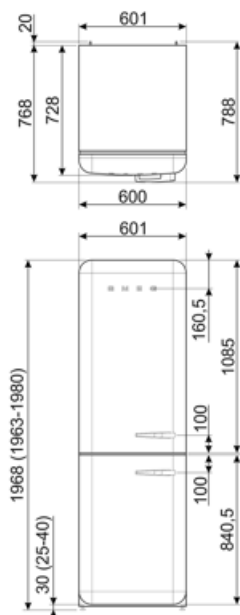

Årlig energianvändning (kWh/år)	158 kWh/a	Luftburet akustiskt buller räknat i dB(A) re 1 pW	35 dB(A) re 1 pW
Energiklass	C	Kapacitet vid strömavbrott	24 h
Utsläppsklass för luftburet akustiskt buller	B	4 stjärnor – Fryskapacitet	6 kg/24h
Totalvolym (dm³ eller liter)	331 l	Klimatklass	SN, N, ST, T
Summan av frysfackets/frysfackens volymer	97 l	EEl	64 %
Summan av lågtemperaturfackets/-ens och kylfacket/-ens volymer	234 l		

Elektrisk anslutning

Anslutningseffekt	127 W	Frekvens	50/60 Hz
Ström	0,8 A	Sladdens längd	180 cm
Volt (V)	220-240 V	Typ av kontakt	(F;E) Eurokontakt

Logistisk information

Bredd (mm)	601 mm	Bredd med maximal dörröppning	926 mm
Djup utan handtag	728 mm	Djup med handtag	768 mm
Höjd	1968 mm	Djup med dörr öppen 90°	1197 mm