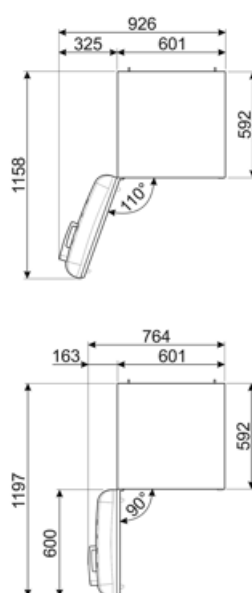

Logistisk information

| | | | |
|--------------------------|---------|--------------------------------------|---------|
| Bredd (mm) | 601 mm | Bredd med maximal dörröppning | 926 mm |
| Djup utan handtag | 728 mm | Djup med handtag | 768 mm |
| Höjd | 1968 mm | Djup med dörr öppen 90° | 1197 mm |