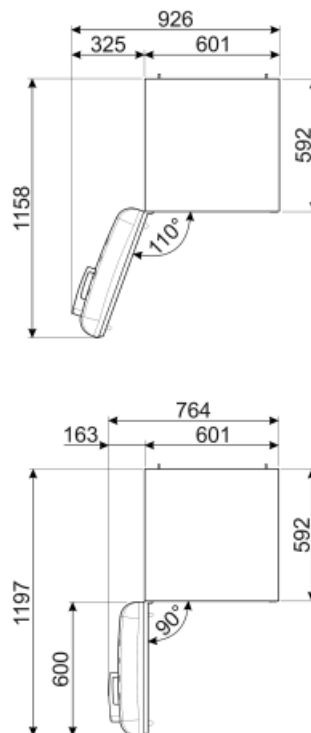

Suorituskyky / energiamerkintä - as. 2019

Vuotuinen energiankulutus	204 kWh/a	Äänitaso	37 dB(A) re 1 pW
Energialuokka	D	Kohotus aika	40 h
Äänitason luokka	C	4 tähteä - pakastuskapasiteetti	6 Kg/24h
Kokonaisnettotilavuus	331 l	Ilmastoluokitus	SN, N, ST, T
Pakastetilojen tilavuuden summa	97 l	EEl	80 %
Kylmäsäilytystilojen ja pakastamattomien tilojen tilavuuksien summa	234 l		

Sähköliitännä

Sähköpistokkeen tyyppi	(F;E) Schuko	Jännite (V)	220-240 V
Sähköliitännä	127 W	Taajuus (Hz)	50/60 Hz
Virta (A)	0,8 A	Johdon pituus	180 cm