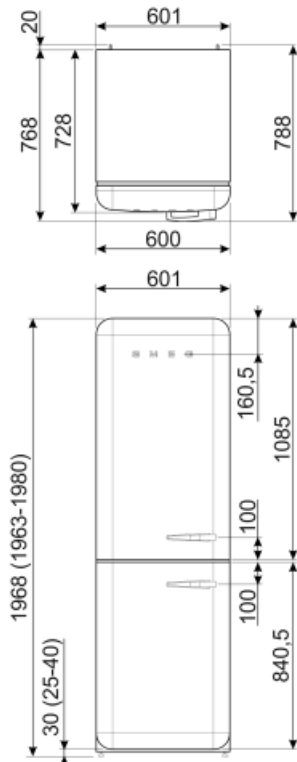

Suorituskyky / energiamerkintä - as. 2019

Vuotuinen energiankulutus	204 kWh/a	Äänitaso	37 dB(A) re 1 pW
Energialuokka	D	Kohotus aika	40 h
Äänitason luokka	C	4 tähteä - pakastuskapasiteetti	6 Kg/24h
Kokonaisnettotilavuus	331 l	Ilmastoluokitus	SN, N, ST, T
Pakastetilojen tilavuuden summa	97 l	EEl	80 %
Kylmäsäilytystilojen ja pakastamattomien tilojen tilavuuksien summa	234 l		

Sähköliitännä

Sähköpistokkeen tyyppi	(F;E) Schuko	Jännite (V)	220-240 V
Sähköliitännä	127 W	Taajuus (Hz)	50/60 Hz
Virta (A)	0,8 A	Johdon pituus	180 cm