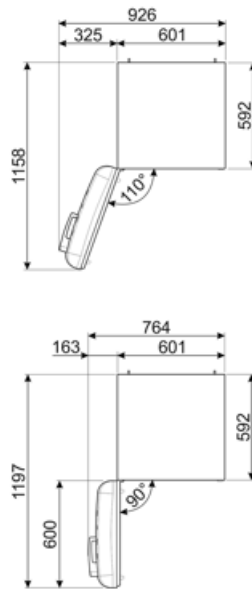

## תוית חשמל / ביצועים – שנת 2019

צריכת חשמל שנתית	204 kWh/a	פליטות רעש נישא באוויר	37 dB(A) re 1 pW
קטגוריית יעילות אנרגטית	D	זמן עליית טמפרטורה	40 h
קטגוריית פליטות רעש נישא באוויר	C	4 כוכבים - קיבולת הקפאה	6 kg/24h
נפח נטו כולל	331 l	קטגוריית אקלים	SN, N, ST, T
סכום הנפחים של התאים הקפואים	97 l	EI	80 %
סכום הנפחים של תאי הקירור והתאים הלא קפואים	234 l		

## חיבור חשמלי

דירוג חיבור חשמלי	127 W	תדר (Hz)	50/60 Hz
זרם	0,8 A	אורך כבל חשמל	180 cm
(מתח (וולט	220-240 V	תקע	(F;E) Schuko

## מידע לוגיסטי

רוחב	601 mm	רוחב המוצר עם פתיחה מרבית של הדלתות	926 mm
עומק ללא ידית	728 mm	עומק מוצר עם ידית	768 mm
גובה	1968 mm	עומק מוצר עם דלתות שנפתחות ב-90° מעלות	1197 mm