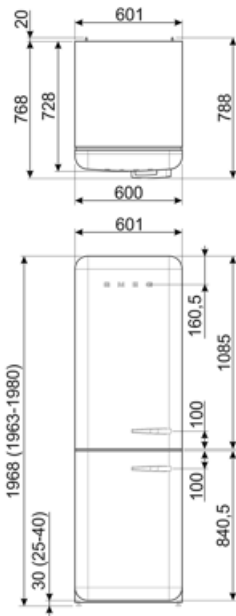

## תוית חשמל / ביצועים – שנת 2019

צריכת חשמל שנתית	204 kWh/a	פליטות רעש נישא באוויר	37 dB(A) re 1 pW
קטגוריית יעילות אנרגטית	D	זמן עליית טמפרטורה	40 h
קטגוריית פליטות רעש נישא באוויר	C	4 כוכבים - קיבולת הקפאה	6 kg/24h
נפח נטו כולל	331 l	קטגוריית אקלים	SN, N, ST, T
סכום הנפחים של התאים הקפואים	97 l	EI	80 %
סכום הנפחים של תאי הקירור והתאים הלא קפואים	234 l		

## חיבור חשמלי

דירוג חיבור חשמלי	127 W	תדר (Hz)	50/60 Hz
זרם	0,8 A	אורך כבל חשמל	180 cm
(מתח (וולט	220-240 V	תקע	(F;E) Schuko

## מידע לוגיסטי

רוחב	601 mm	רוחב המוצר עם פתיחה מרבית של הדלתות	926 mm
עומק ללא ידית	728 mm	עומק מוצר עם ידית	768 mm
גובה	1968 mm	עומק מוצר עם דלתות שנפתחות ב-90° מעלות	1197 mm