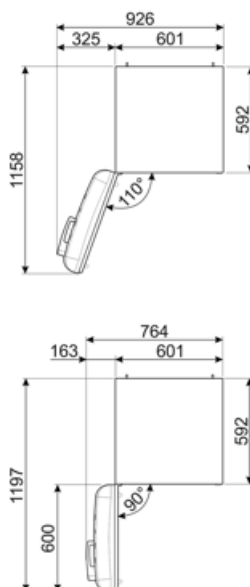

Éves energiafogyasztás	204 kWh/a	Levegőben terjedő akusztikus zajkibocsátás	37 dB(A) re 1 pW
Energihatékonysági osztály	D	Hőmérséklet-emelkedés ideje	40 h
Levegőben terjedő akusztikus zajkibocsátási osztály	C	4 csillagos – Fagyasztási kapacitás	6 kg/24h
Teljes nettó űrtartalom	331 l	Klímaosztály	SN, N, ST, T
Fagyasztó űrtartalom	97 l	EI	80 %
Hűtőtér űrtartalom	234 l		

Elektromos csatlakozás

Elektromos csatlakozás névleges értéke	127 W	Frekvencia (Hz)	50/60 Hz
Áramerősség	0.8 A	Tápkábel hossza	180 cm
Feszültség (V)	220-240 V	Csatlakozódugó	(F;E) Schuko

Logisztikai információk

Termék szélesség (mm)	601 mm	Termékszélesség nyitott ajtóval	926 mm
Mélység fogantyú nélkül	728 mm	Termékmélység fogantyúval	768 mm
Magasság	1968 mm	Termékmélység 90°-os szögben nyitott ajtókkal	1197 mm