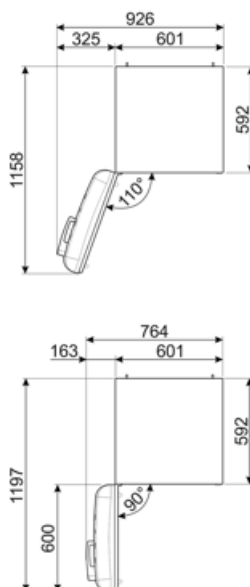

## Logisztikai információk

<b>Termék szélesség (mm)</b>	601 mm	<b>Termékszélesség nyitott ajtóval</b>	926 mm
<b>Mélység fogantyú nélkül</b>	728 mm	<b>Termékmélység fogantyúval</b>	768 mm
<b>Magasság</b>	1968 mm	<b>Termékmélység 90°-os szögben nyitott ajtókkal</b>	1197 mm