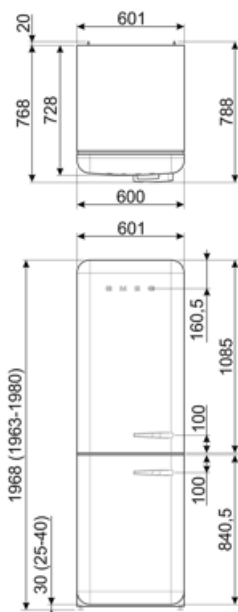

## Teljesítmény / Energiacímke – 2019-es rendelet

<b>Éves energiafogyasztás</b>	204 kWh/a	<b>Levegőben terjedő akusztikus zajkibocsátás</b>	37 dB(A) re 1 pW
<b>Energihatékonysági osztály</b>	D	<b>Hőmérséklet-emelkedés ideje</b>	40 h
<b>Levegőben terjedő akusztikus zajkibocsátási osztály</b>	C	<b>4 csillagos – Fagyasztási kapacitás</b>	6 kg/24h
<b>Teljes nettó űrtartalom</b>	331 l	<b>Klímaosztály</b>	SN, N, ST, T
<b>Fagyasztó űrtartalom</b>	97 l	<b>EI</b>	80 %
<b>Hűtőtér űrtartalom</b>	234 l		

## Logisztikai információk

<b>Termék szélesség (mm)</b>	601 mm	<b>Termékszélesség nyitott ajtóval</b>	926 mm
<b>Mélység fogantyú nélkül</b>	728 mm	<b>Termékmélység fogantyúval</b>	768 mm
<b>Magasság</b>	1968 mm	<b>Termékmélység 90°-os szögben nyitott ajtókkal</b>	1197 mm