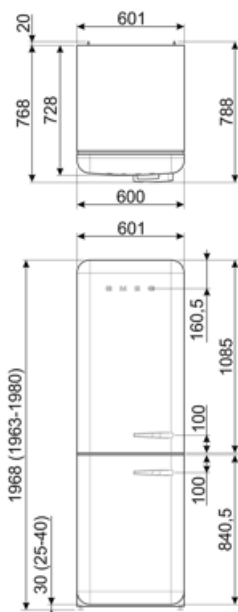

Éves energiafogyasztás	204 kWh/a	Levegőben terjedő akusztikus zajkibocsátás	37 dB(A) re 1 pW
Energihatékonysági osztály	D	Hőmérséklet-emelkedés ideje	40 h
Levegőben terjedő akusztikus zajkibocsátási osztály	C	4 csillagos – Fagyasztási kapacitás	6 kg/24h
Teljes nettó űrtartalom	331 l	Klímaosztály	SN, N, ST, T
Fagyasztó űrtartalom	97 l	EI	80 %
Hűtőtér űrtartalom	234 l		

Elektromos csatlakozás

Elektromos csatlakozás névleges értéke	127 W	Frekvencia (Hz)	50/60 Hz
Áramerősség	0.8 A	Tápkábel hossza	180 cm
Feszültség (V)	220-240 V	Csatlakozódugó	(F;E) Schuko

Logisztikai információk

Termék szélesség (mm)	601 mm	Termékszélesség nyitott ajtóval	926 mm
Mélység fogantyú nélkül	728 mm	Termékmélység fogantyúval	768 mm
Magasság	1968 mm	Termékmélység 90°-os szögben nyitott ajtókkal	1197 mm