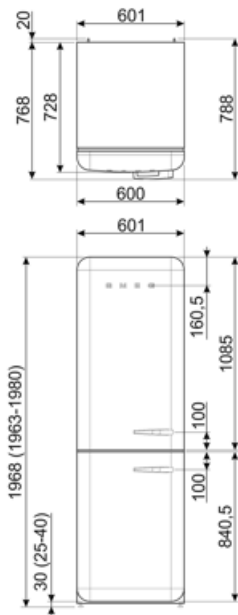

Elektrische aansluiting

Stekker	(F;E) Schuko	Spanning (V)	220-240 V
Aansluitwaarde	127 W	Frequentie (Hz)	50/60 Hz
Stroom (A)	0,8 A	Lengte voedingskabel	180 cm

Alternative products

FAB32LRD5

Positie scharnier: Links
Rood