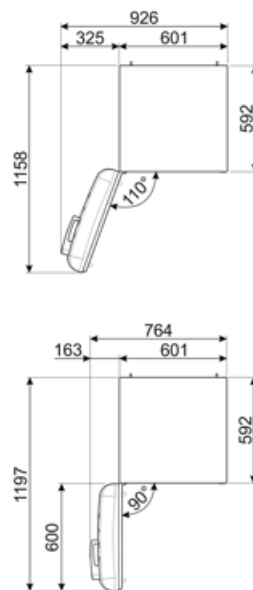

Elektrische aansluiting

Stekker	(F;E) Schuko	Spanning (V)	220-240 V
Aansluitwaarde	127 W	Frequentie (Hz)	50/60 Hz
Stroom (A)	0,8 A	Lengte voedingskabel	180 cm

Alternative products

FAB32LRD5

Positie scharnier: Links
Rood