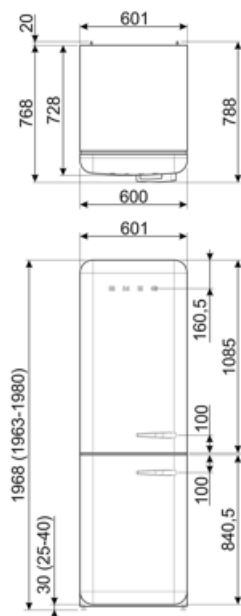

Elektrické pripojenie

Zátka	(F;E) Schuko	Napätie (V)	220-240 V
Hodnotenie elektrického pripojenia	127 W	Frekvencia (Hz)	50/60 Hz
Prúd	0.8 A	Dĺžka napájacieho kábla	180 cm

Alternative products

FAB32LRD5

Poloha pántu: Ľavý
Červená