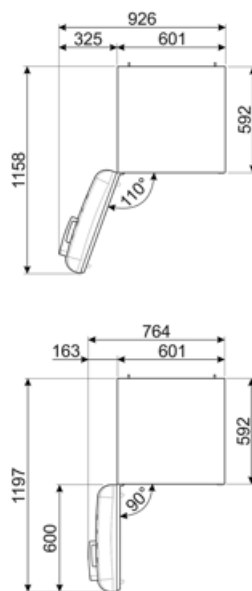

Elektrické pripojenie

Zátka	(F;E) Schuko	Napätie (V)	220-240 V
Hodnotenie elektrického pripojenia	127 W	Frekvencia (Hz)	50/60 Hz
Prúd	0.8 A	Dĺžka napájacieho kábla	180 cm

Alternative products

FAB32LRD5

Poloha pántu: Ľavý
Červená