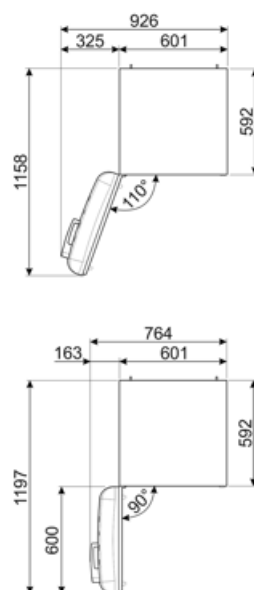

Jääkaappiaineen määrä (g)
Vaahdon tyyppi

56 g
Syklopentaani

Suorituskyky / energiamerkintä - as. 2019

Vuotuinen energiankulutus	158 kWh/a	Äänitaso	35 dB(A) re 1 pW
Energialuokka	C	Kohotus aika	24 h
Äänitason luokka	B	4 tähteä - pakastuskapasiteetti	6 kg/24h
Kokonaisnettotilavuus	331 l	Ilmastoluokitus	SN, N, ST, T
Pakastetilojen tilavuuden summa	97 l	EEl	64 %
Kylmäsäilytystilojen ja pakastamattomien tilojen tilavuuksien summa	234 l		

Sähköliitännä

Sähköliitännä	127 W	Taajuus (Hz)	50/60 Hz
Virta (A)	0,8 A	Johdon pituus	180 cm
Jännite (V)	220-240 V	Sähköpistokkeen tyyppi	(F;E) Schuko

Logistiikkatiedot

Leveys (mm)	601 mm	Tuotteen leveys kun ovet ovat täysin auki	926 mm
Syvyys ilman kahvaa	728 mm	Tuotteen syvyys kahvalla	768 mm
Korkeus jaloilla	1968 mm	Tuotteen syvyys kun ovi auki 90°	1197 mm