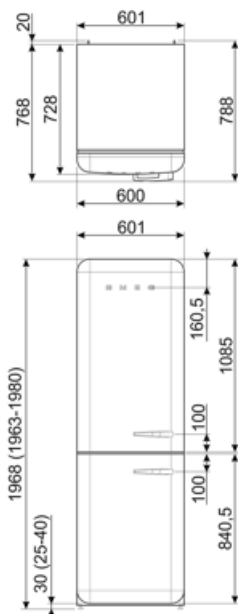

## Suorituskyky / energiamerkintä - as. 2019

<b>Vuotuinen energiankulutus</b>	158 kWh/a	<b>Äänitaso</b>	35 dB(A) re 1 pW
<b>Energialuokka</b>	C	<b>Kohotus aika</b>	24 h
<b>Äänitason luokka</b>	B	<b>4 tähteä - pakastuskapasiteetti</b>	6 kg/24h
<b>Kokonaisnettotilavuus</b>	331 l	<b>Ilmastoluokitus</b>	SN, N, ST, T
<b>Pakastetilojen tilavuuden summa</b>	97 l	<b>EEl</b>	64 %
<b>Kylmäsäilytystilojen ja pakastamattomien tilojen tilavuuksien summa</b>	234 l		

## Sähköliitännä

<b>Sähköliitännä</b>	127 W	<b>Taajuus (Hz)</b>	50/60 Hz
<b>Virta (A)</b>	0,8 A	<b>Johdon pituus</b>	180 cm
<b>Jännite (V)</b>	220-240 V	<b>Sähköpistokkeen tyyppi</b>	(F;E) Schuko

## Logistiikkatiedot

<b>Leveys (mm)</b>	601 mm	<b>Tuotteen leveys kun ovet ovat täysin auki</b>	926 mm
<b>Syvyys ilman kahvaa</b>	728 mm	<b>Tuotteen syvyys kahvalla</b>	768 mm
<b>Korkeus jaloilla</b>	1968 mm	<b>Tuotteen syvyys kun ovi auki 90°</b>	1197 mm