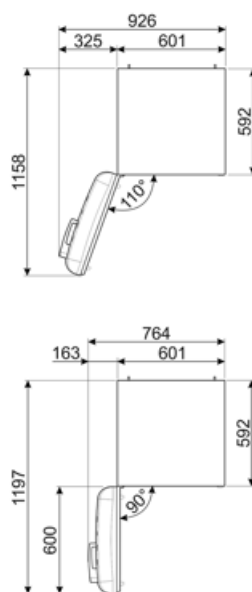

Elektrische aansluiting

Aansluitwaarde	127 W	Frequentie (Hz)	50/60 Hz
Stroom (A)	0,8 A	Lengte voedingskabel	180 cm
Spanning (V)	220-240 V	Stekker	(F;E) Schuko

Logistieke informatie

Breedte product	601 mm	Productbreedte met deuren maximaal geopend	926 mm
Diepte product	728 mm	Productdiepte met handgreep	768 mm
Hoogte product	1968 mm	Productdiepte met deuren op 90° geopend	1197 mm