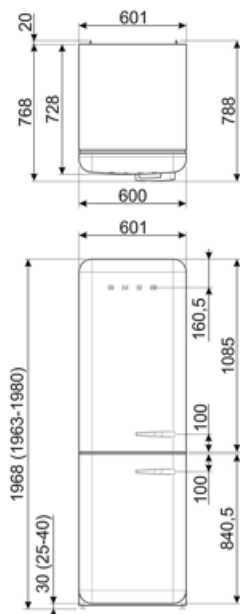

Performance / Energy Label - Reg. 2019

Energieverbruik per jaar	158 kWh/a	Akoestische geluidsemis­sie	35 dB(A) re 1 pW
Energie-efficiëntieklasse	C	Conserveringsduur zonder stroom	24 h
Geluidsniveau klasse	B	4 sterren-vriescapaciteit	6 kg/24h
Totaal netto inhoud	331 l	Klimaatklasse	SN, N, ST, T
Netto inhoud vriescompartiment	97 l	EI	64 %
Netto inhoud koelcompartiment(en)	234 l		

Elektrische aansluiting

Aansluitwaarde	127 W	Frequentie (Hz)	50/60 Hz
Stroom (A)	0,8 A	Lengte voedingskabel	180 cm
Spanning (V)	220-240 V	Stekker	(F;E) Schuko

Logistieke informatie

Breedte product	601 mm	Productbreedte met deuren maximaal geopend	926 mm
Diepte product	728 mm	Productdiepte met handgreep	768 mm
Hoogte product	1968 mm	Productdiepte met deuren op 90° geopend	1197 mm