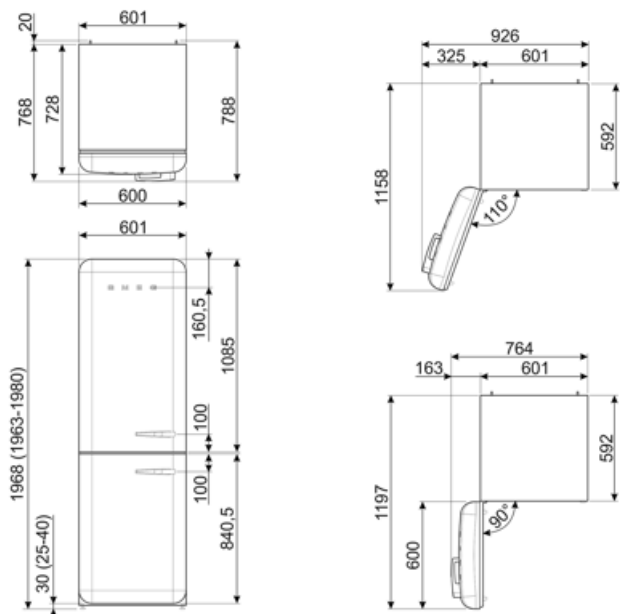

Elektrische aansluiting

Aansluitwaarde	127 W	Frequentie (Hz)	50/60 Hz
Stroom (A)	0,8 A	Lengte voedingskabel	180 cm
Spanning (V)	220-240 V	Stekker	(F;E) Schuko

Logistieke informatie

Breedte product	601 mm	Productbreedte met deuren maximaal geopend	926 mm
Diepte product	728 mm	Productdiepte met handgreep	768 mm
Hoogte product	1968 mm	Productdiepte met deuren op 90° geopend	1197 mm