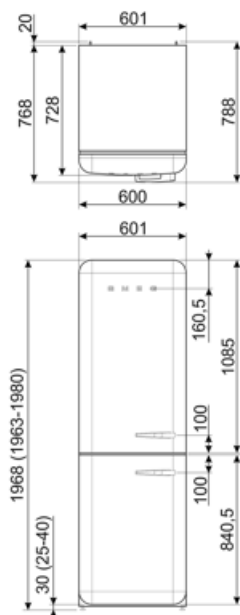

## Prestanda/Energimärkning – Reg. 2019

Årlig energianvändning (kWh/år)	158 kWh/a
Energiklass	C
Utsläppsklass för luftburet akustiskt buller	B
Totalvolym (dm <sup>3</sup> eller liter)	331 l
Summan av frysfackets/frysfackens volymer	97 l
Summan av lågtemperaturfackets/-ens och kylfacket/-ens volymer	234 l

## Logistisk information

Bredd (mm)	601 mm	Bredd med maximal dörröppning	926 mm
Djup utan handtag	728 mm	Djup med handtag	768 mm
Höjd	1968 mm	Djup med dörr öppen 90°	1197 mm

---