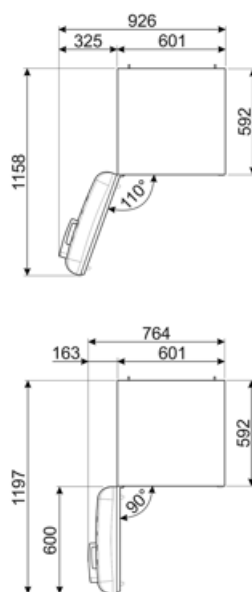

Prestanda/Energimärkning – Reg. 2019

Årlig energianvändning (kWh/år)	158 kWh/a
Energiklass	C
Utsläppsklass för luftburet akustiskt buller	B
Totalvolym (dm ³ eller liter)	331 l
Summan av frysfackets/frysfackens volymer	97 l
Summan av lågtemperaturfackets/-ens och kylfacket/-ens volymer	234 l

Logistisk information

Bredd (mm)	601 mm	Bredd med maximal dörröppning	926 mm
Djup utan handtag	728 mm	Djup med handtag	768 mm
Höjd	1968 mm	Djup med dörr öppen 90°	1197 mm

Alternative products

FAB32LOR6

Gångjärnens position: Vänster
Orange