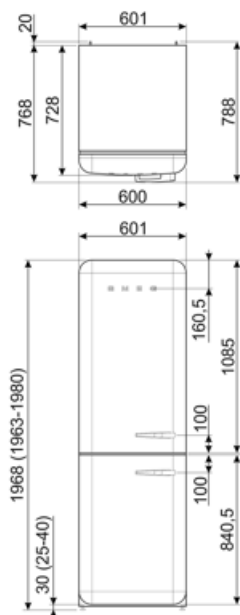

Prestanda/Energimärkning – Reg. 2019

Årlig energianvändning (kWh/år)	158 kWh/a
Energiklass	C
Utsläppsklass för luftburet akustiskt buller	B
Totalvolym (dm ³ eller liter)	331 l
Summan av frysfackets/frysfackens volymer	97 l
Summan av lågtemperaturfackets/-ens och kylfacket/-ens volymer	234 l

Logistisk information

Bredd (mm)	601 mm	Bredd med maximal dörröppning	926 mm
Djup utan handtag	728 mm	Djup med handtag	768 mm
Höjd	1968 mm	Djup med dörr öppen 90°	1197 mm

Alternative products

FAB32LOR6

Gångjärnens position: Vänster
Orange