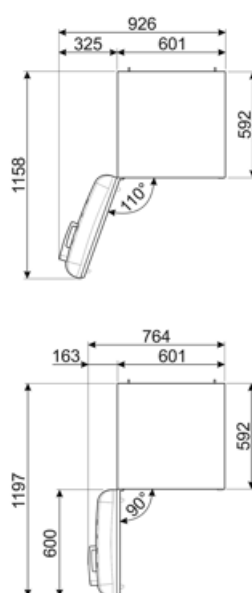

Prestanda/Energimärkning – Reg. 2019

Årlig energianvändning (kWh/år)	158 kWh/a	Luftburet akustiskt buller räknat i dB(A) re 1 pW	35 dB(A) re 1 pW
Energiklass	C	Kapacitet vid strömavbrott	24 h
Utsläppsklass för luftburet akustiskt buller	B	4 stjärnor – Fryskapacitet	6 kg/24h
Totalvolym (dm³ eller liter)	331 l	Klimatklass	SN, N, ST, T
Summan av frysfackets/frysfackens volymer	97 l	EEl	64 %
Summan av lågtemperaturfackets/-ens och kylfacket/-ens volymer	234 l		

Elektrisk anslutning

Anslutningseffekt	127 W	Frekvens	50/60 Hz
Ström	0.8 A	Sladdens längd	180 cm
Volt (V)	220-240 V	Typ av kontakt	(F;E) Eurokontakt

Logistisk information

Bredd (mm)	601 mm	Bredd med maximal dörröppning	926 mm
Djup utan handtag	728 mm	Djup med handtag	768 mm
Höjd	1968 mm	Djup med dörr öppen 90°	1197 mm