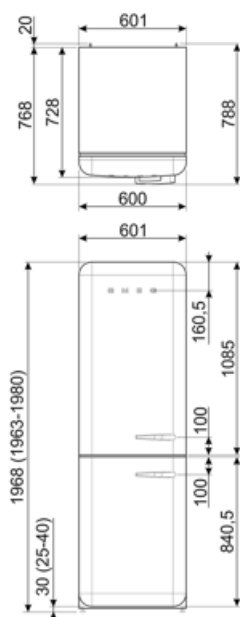

Prestanda/Energimärkning – Reg. 2019

Årlig energianvändning (kWh/år)	158 kWh/a	Luftburet akustiskt buller räknat i dB(A) re 1 pW	35 dB(A) re 1 pW
Energiklass	C	Kapacitet vid strömavbrott	24 h
Utsläppsklass för luftburet akustiskt buller	B	4 stjärnor – Fryskapacitet	6 kg/24h
Totalvolym (dm³ eller liter)	331 l	Klimatklass	SN, N, ST, T
Summan av frysfackets/frysfackens volymer	97 l	EEl	64 %
Summan av lågtemperaturfackets/-ens och kylfacket/-ens volymer	234 l		

Elektrisk anslutning

Anslutningseffekt	127 W	Frekvens	50/60 Hz
Ström	0.8 A	Sladdens längd	180 cm
Volt (V)	220-240 V	Typ av kontakt	(F;E) Eurokontakt

Logistisk information

Bredd (mm)	601 mm	Bredd med maximal dörröppning	926 mm
Djup utan handtag	728 mm	Djup med handtag	768 mm
Höjd	1968 mm	Djup med dörr öppen 90°	1197 mm