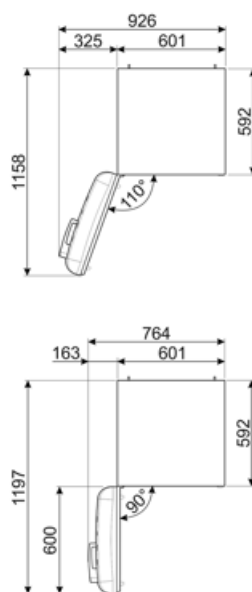

Årlig energianvändning (kWh/år)	158 kWh/a
Energiklass	C
Utsläppsklass för luftburet akustiskt buller	B
Totalvolym (dm³ eller liter)	331 l
Summan av frysfackets/frysfackens volymer	97 l
Summan av lågtemperaturfackets/-ens och kylfacket/-ens volymer	234 l

Luftburet akustiskt buller räknat i dB(A) re 1 pW	35 dB(A) re 1 pW
Kapacitet vid strömavbrott	24 h
4 stjärnor – Fryskapacitet	6 kg/24h
Klimatklass	SN, N, ST, T
EEl	64 %

Elektrisk anslutning

Anslutningseffekt	127 W	Frekvens	50/60 Hz
Ström	0.8 A	Sladdens längd	180 cm
Volt (V)	220-240 V	Typ av kontakt	(F;E) Eurokontakt

Logistisk information

Bredd (mm)	601 mm	Bredd med maximal dörröppning	926 mm
Djup utan handtag	728 mm	Djup med handtag	768 mm
Höjd	1968 mm	Djup med dörr öppen 90°	1197 mm