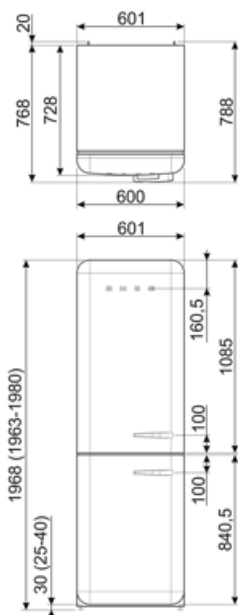

Prestanda/Energimärkning – Reg. 2019

Årlig energianvändning (kWh/år)	158 kWh/a
Energiklass	C
Utsläppsklass för luftburet akustiskt buller	B
Totalvolym (dm ³ eller liter)	331 l
Summan av frysfackets/frysfackens volymer	97 l
Summan av lågtemperaturfackets/-ens och kylfacket/-ens volymer	234 l

Logistisk information

Bredd (mm)	601 mm	Bredd med maximal dörröppning	926 mm
Djup utan handtag	728 mm	Djup med handtag	768 mm
Höjd	1968 mm	Djup med dörr öppen 90°	1197 mm

Alternative products

FAB32LOR6

Gångjärnens position: Vänster
Orange