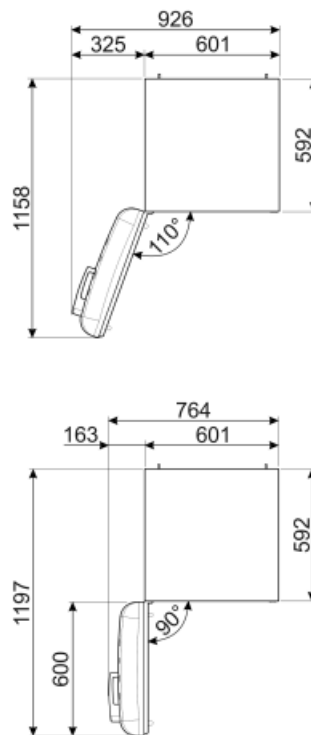

Sähköliitännä

Sähköpistokkeen tyyppi	(F;E) Schuko	Jännite (V)	220-240 V
Sähköliitännä	127 W	Taajuus (Hz)	50/60 Hz
Virta (A)	0,8 A	Johdon pituus	180 cm

Alternative products

FAB32RRD5

Saranoiden sijainti: Oikealla
Punainen