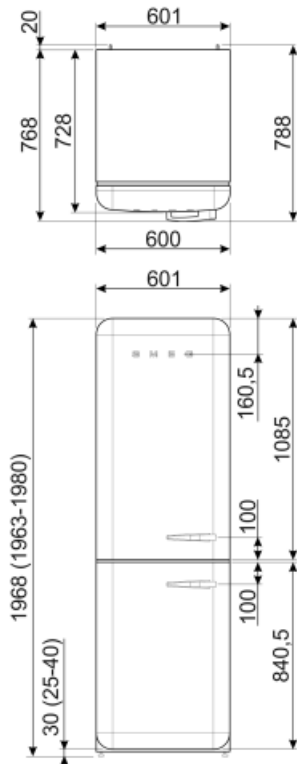

Suorituskyky / energiamerkintä - as. 2019

Vuotuinen energiankulutus	204 kWh/a	Äänitaso	37 dB(A) re 1pW
Energialuokka	D	Kohotus aika	40 h
Äänitason luokka	C	4 tähteä - pakastuskapasiteetti	6 Kg/24h
Kokonaisnettotilavuus	331 l	Ilmastoluokitus	SN, N, ST, T
Pakastetilojen tilavuuden summa	97 l	EEl	80 %
Kylmäsäilytystilojen ja pakastamattomien tilojen tilavuuksien summa	234 l		

Sähköliitännä

Sähköpistokkeen tyyppi	(F;E) Schuko	Jännite (V)	220-240 V
Sähköliitännä	127 W	Taajuus (Hz)	50/60 Hz
Virta (A)	0,8 A	Johdon pituus	180 cm