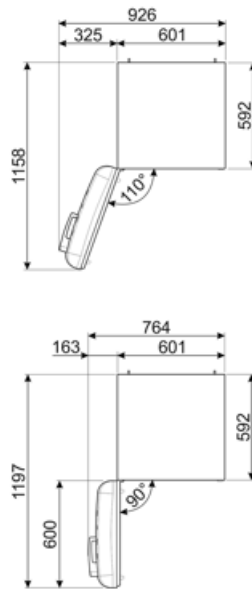

תוית חשמל / ביצועים – שנת 2019

צריכת חשמל שנתית	204 kWh/a	פליטות רעש נישא באוויר	37 dB(A) re 1 pW
קטגוריית יעילות אנרגטית	D	זמן עליית טמפרטורה	40 h
קטגוריית פליטות רעש נישא באוויר	C	4 כוכבים - קיבולת הקפאה	6 kg/24h
נפח נטו כולל	331 l	קטגוריית אקלים	SN, N, ST, T
סכום הנפחים של התאים הקפואים	97 l	EI	80 %
סכום הנפחים של תאי הקירור והתאים הלא קפואים	234 l		

חיבור חשמלי

דירוג חיבור חשמלי	127 W	תדר (Hz)	50/60 Hz
זרם	0,8 A	אורך כבל חשמל	180 cm
(מתח (וולט	220-240 V	תקע	(F;E) Schuko

מידע לוגיסטי

רוחב	601 mm	רוחב המוצר עם פתיחה מרבית של הדלתות	926 mm
עומק ללא ידית	728 mm	עומק מוצר עם ידית	768 mm
גובה	1968 mm	עומק מוצר עם דלתות שנפתחות ב- 90° מעלות	1197 mm