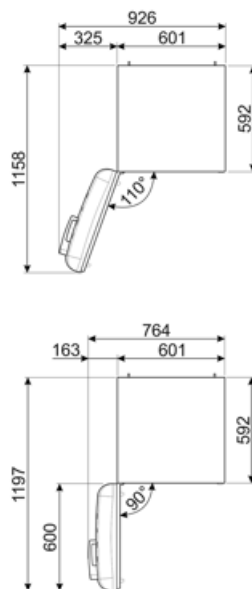

תוית חשמל / ביצועים – שנת 2019

צריכת חשמל שנתית	204 kWh/a	פליטות רעש נישא באוויר	37 dB(A) re 1 pW
קטגוריית יעילות אנרגטית	D	זמן עליית טמפרטורה	40 h
קטגוריית פליטות רעש נישא באוויר	C	4 כוכבים - קיבולת הקפאה	6 kg/24h
נפח נטו כולל	331 l	קטגוריית אקלים	SN, N, ST, T
סכום הנפחים של התאים הקפואים	97 l	EI	80 %
סכום הנפחים של תאי הקירור והתאים הלא קפואים	234 l		

חיבור חשמלי

דירוג חיבור חשמלי	127 W	תדר (Hz)	50/60 Hz
זרם	0.8 A	אורך כבל חשמל	180 cm
(מתח (וולט	220-240 V	תקע	(F;E) Schuko

מידע לוגיסטי

רוחב	601 mm	רוחב המוצר עם פתיחה מרבית של הדלתות	926 mm
עומק ללא ידית	728 mm	עומק מוצר עם ידית	768 mm
גובה	1968 mm	עומק מוצר עם דלתות שנפתחות ב-90° מעלות	1197 mm