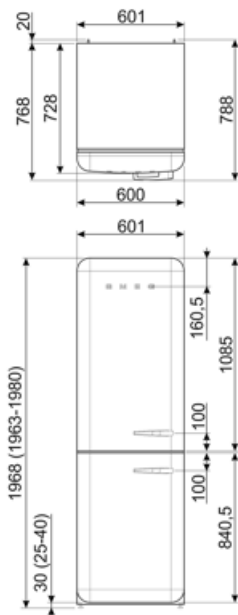

תוית חשמל / ביצועים – שנת 2019

צריכת חשמל שנתית	204 kWh/a	פליטות רעש נישא באוויר	37 dB(A) re 1 pW
קטגוריית יעילות אנרגטית	D	זמן עליית טמפרטורה	40 h
קטגוריית פליטות רעש נישא באוויר	C	4 כוכבים - קיבולת הקפאה	6 kg/24h
נפח נטו כולל	331 l	קטגוריית אקלים	SN, N, ST, T
סכום הנפחים של התאים הקפואים	97 l	EI	80 %
סכום הנפחים של תאי הקירור והתאים הלא קפואים	234 l		

חיבור חשמלי

דירוג חיבור חשמלי	127 W	תדר (Hz)	50/60 Hz
זרם	0.8 A	אורך כבל חשמל	180 cm
(מתח (וולט	220-240 V	תקע	(F;E) Schuko

מידע לוגיסטי

רוחב	601 mm	רוחב המוצר עם פתיחה מרבית של הדלתות	926 mm
עומק ללא ידית	728 mm	עומק מוצר עם ידית	768 mm
גובה	1968 mm	עומק מוצר עם דלתות שנפתחות ב-90° מעלות	1197 mm