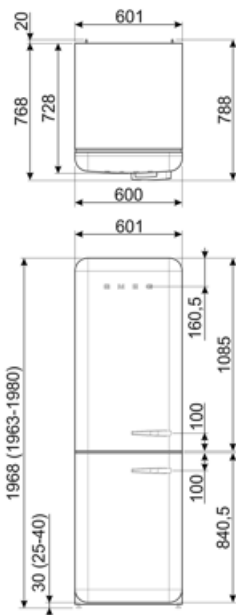

תווית חשמל / ביצועים – שנת 2019

צריכת חשמל שנתית	204 kWh/a	פליטות רעש נישא באוויר	37 dB(A) re 1 pW
קטגוריית יעילות אנרגטית	D	זמן עליית טמפרטורה	40 h
קטגוריית פליטות רעש נישא באוויר	C	4 כוכבים - קיבולת הקפאה	6 kg/24h
נפח נטו כולל	331 l	קטגוריית אקלים	SN, N, ST, T
סכום הנפחים של התאים הקפואים	97 l	EI	80 %
סכום הנפחים של תאי הקירור והתאים הלא קפואים	234 l		

חיבור חשמלי

דירוג חיבור חשמלי	127 W	תדר (Hz)	50/60 Hz
זרם	0.8 A	אורך כבל חשמל	180 cm
(מתח (וולט	220-240 V	תקע	(F;E) Schuko

מידע לוגיסטי

רוחב	601 mm	רוחב המוצר עם פתיחה מרבית של הדלתות	926 mm
עומק ללא ידית	728 mm	עומק מוצר עם ידית	768 mm
גובה	1968 mm	עומק מוצר עם דלתות שנפתחות ב-90° מעלות	1197 mm