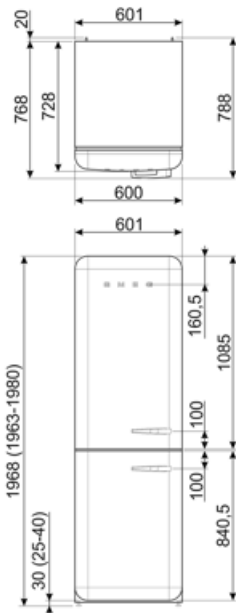

תוית חשמל / ביצועים – שנת 2019

צריכת חשמל שנתית	204 kWh/a	פליטות רעש נישא באוויר	37 dB(A) re 1 pW
קטגוריית יעילות אנרגטית	D	זמן עליית טמפרטורה	40 h
קטגוריית פליטות רעש נישא באוויר	C	4 כוכבים - קיבולת הקפאה	6 kg/24h
נפח נטו כולל	331 l	קטגוריית אקלים	SN, N, ST, T
סכום הנפחים של התאים הקפואים	97 l	EI	80 %
סכום הנפחים של תאי הקירור והתאים הלא קפואים	234 l		

חיבור חשמלי

דירוג חיבור חשמלי	127 W	תדר (Hz)	50/60 Hz
זרם	0,8 A	אורך כבל חשמל	180 cm
(מתח (וולט	220-240 V	תקע	(F;E) Schuko

מידע לוגיסטי

רוחב	601 mm	רוחב המוצר עם פתיחה מרבית של הדלתות	926 mm
עומק ללא ידית	728 mm	עומק מוצר עם ידית	768 mm
גובה	1968 mm	עומק מוצר עם דלתות שנפתחות ב- 90° מעלות	1197 mm