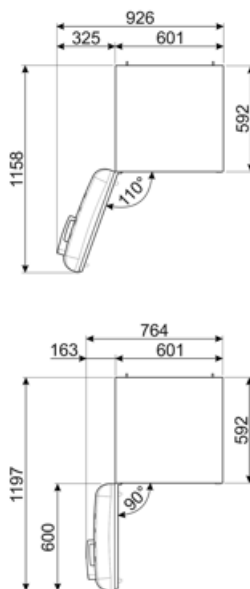

תווית חשמל / ביצועים – שנת 2019

צריכת חשמל שנתית	204 kWh/a	פליטות רעש נישא באוויר	37 dB(A) re 1 pW
קטגוריית יעילות אנרגטית	D	זמן עליית טמפרטורה	40 h
קטגוריית פליטות רעש נישא באוויר	C	4 כוכבים - קיבולת הקפאה	6 kg/24h
נפח נטו כולל	331 l	קטגוריית אקלים	SN, N, ST, T
סכום הנפחים של התאים הקפואים	97 l	EI	80 %
סכום הנפחים של תאי הקירור והתאים הלא קפואים	234 l		

חיבור חשמלי

דירוג חיבור חשמלי	127 W	תדר (Hz)	50/60 Hz
זרם	0.8 A	אורך כבל חשמל	180 cm
(מתח (וולט	220-240 V	תקע	(F;E) Schuko

מידע לוגיסטי

רוחב	601 mm	רוחב המוצר עם פתיחה מרבית של הדלתות	926 mm
עומק ללא ידית	728 mm	עומק מוצר עם ידית	768 mm
גובה	1968 mm	עומק מוצר עם דלתות שנפתחות ב-90° מעלות	1197 mm