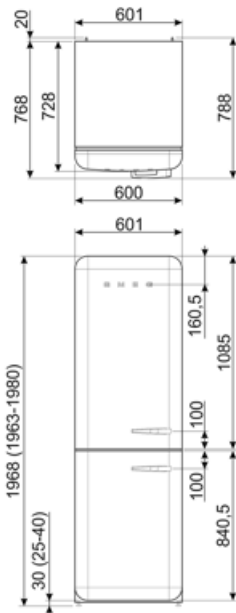

תווית חשמל / ביצועים – שנת 2019

צריכת חשמל שנתית	204 kWh/a	פליטות רעש נישא באוויר	37 dB(A) re 1 pW
קטגוריית יעילות אנרגטית	D	זמן עליית טמפרטורה	40 h
קטגוריית פליטות רעש נישא באוויר	C	4 כוכבים - קיבולת הקפאה	6 kg/24h
נפח נטו כולל	331 l	קטגוריית אקלים	SN, N, ST, T
סכום הנפחים של התאים הקפואים	97 l	EI	80 %
סכום הנפחים של תאי הקירור והתאים הלא קפואים	234 l		

חיבור חשמלי

דירוג חיבור חשמלי	127 W	תדר (Hz)	50/60 Hz
זרם	0,8 A	אורך כבל חשמל	180 cm
(מתח (וולט	220-240 V	תקע	(F;E) Schuko

מידע לוגיסטי

רוחב	601 mm	רוחב המוצר עם פתיחה מרבית של הדלתות	926 mm
עומק ללא ידית	728 mm	עומק מוצר עם ידית	768 mm
גובה	1968 mm	עומק מוצר עם דלתות שנפתחות ב-90° מעלות	1197 mm