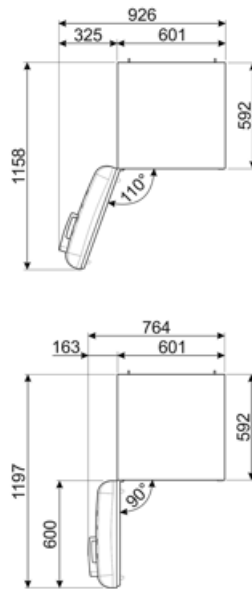

תווית חשמל / ביצועים – שנת 2019

צריכת חשמל שנתית	204 kWh/a	פליטות רעש נישא באוויר	37 dB(A) re 1 pW
קטגוריית יעילות אנרגטית	D	זמן עליית טמפרטורה	40 h
קטגוריית פליטות רעש נישא באוויר	C	4 כוכבים - קיבולת הקפאה	6 kg/24h
נפח נטו כולל	331 l	קטגוריית אקלים	SN, N, ST, T
סכום הנפחים של התאים הקפואים	97 l	EI	80 %
סכום הנפחים של תאי הקירור והתאים הלא קפואים	234 l		

חיבור חשמלי

דירוג חיבור חשמלי	127 W	תדר (Hz)	50/60 Hz
זרם	0,8 A	אורך כבל חשמל	180 cm
(מתח (וולט	220-240 V	תקע	(F;E) Schuko

מידע לוגיסטי

רוחב	601 mm	רוחב המוצר עם פתיחה מרבית של הדלתות	926 mm
עומק ללא ידית	728 mm	עומק מוצר עם ידית	768 mm
גובה	1968 mm	עומק מוצר עם דלתות שנפתחות ב-90° מעלות	1197 mm