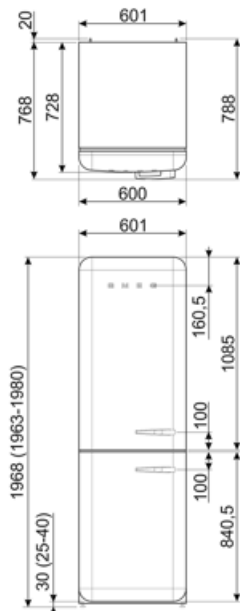

Teljesítmény / Energiacímke – 2019-es rendelet

Éves energiafogyasztás	204 kWh/a	Levegőben terjedő akusztikus zajkibocsátás	37 dB(A) re 1 pW
Energihatékonysági osztály	D	Hőmérséklet-emelkedés ideje	40 h
Levegőben terjedő akusztikus zajkibocsátási osztály	C	4 csillagos – Fagyasztási kapacitás	6 kg/24h
Teljes nettó űrtartalom	331 l	Klímaosztály	SN, N, ST, T
Fagyasztó űrtartalom	97 l	EI	80 %
Hűtőtér űrtartalom	234 l		

Elektromos csatlakozás

Elektromos csatlakozás névleges értéke	127 W	Frekvencia (Hz)	50/60 Hz
Áramerősség	0.8 A	Tápkábel hossza	180 cm
Feszültség (V)	220-240 V	Csatlakozódugó	(F;E) Schuko

Logisztikai információk

Termék szélesség (mm)	601 mm	Termékszélesség nyitott ajtóval	926 mm
Mélység fogantyú nélkül	728 mm	Termékmélység fogantyúval	768 mm
Magasság	1968 mm	Termékmélység 90°-os szögben nyitott ajtókkal	1197 mm