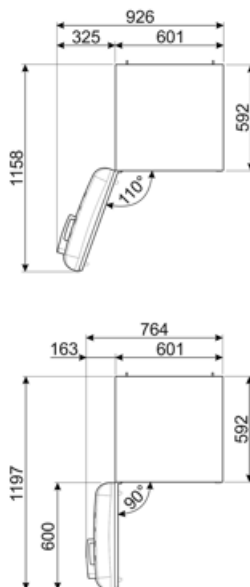

Elektromos csatlakozás

Elektromos csatlakozás névleges értéke	127 W	Frekvencia (Hz)	50/60 Hz
Áramerősség	0.8 A	Tápkábel hossza	180 cm
Feszültség (V)	220-240 V	Csatlakozódugó	(F;E) Schuko

Logisztikai információk

Termék szélesség (mm)	601 mm	Termékszélesség nyitott ajtóval	926 mm
Mélység fogantyú nélkül	728 mm	Termékmélység fogantyúval	768 mm
Magasság	1968 mm	Termékmélység 90°-os szögben nyitott ajtókkal	1197 mm