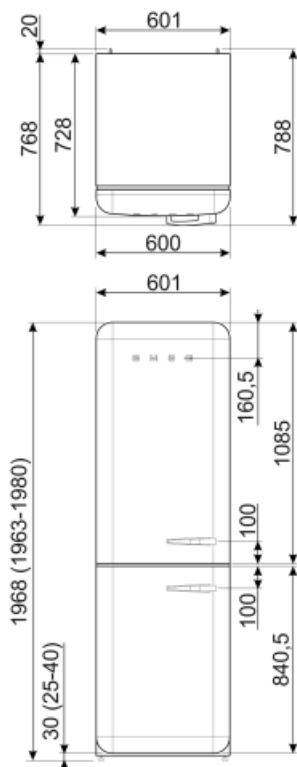

Elektrische aansluiting

Stekker	(F;E) Schuko	Spanning (V)	220-240 V
Nominale aansluitwaarde	127 W	Frequentie (Hz)	50/60 Hz
Stroom (A)	0,8 A	Lengte stroomkabel	180 cm

Alternative products

FAB32RRD5

Positie scharnier: Rechts
Rood