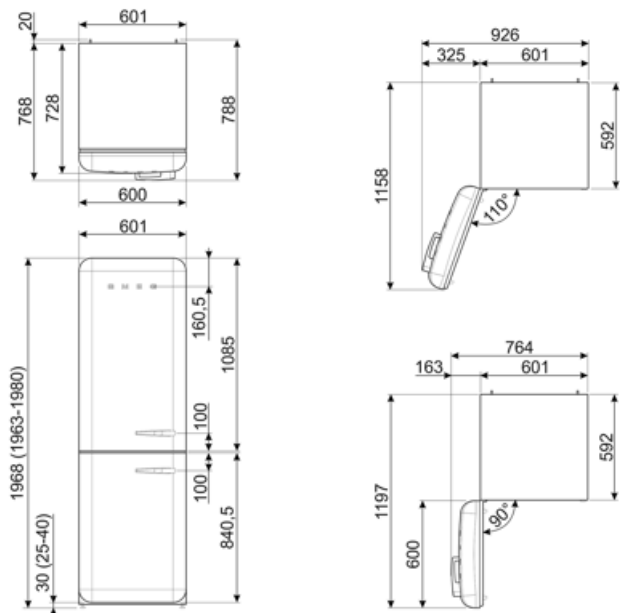

## Logistieke informatie

<b>Breedte product (mm)</b>	601 mm	<b>Product breedte met maximale deuropening</b>	926 mm
<b>Diepte zonder handvat en spacer</b>	728 mm	<b>Diepte toestel met handvat</b>	768 mm
<b>Maximum hoogte</b>	1968 mm	<b>Diepte toestel met deuren open 90°</b>	1197 mm