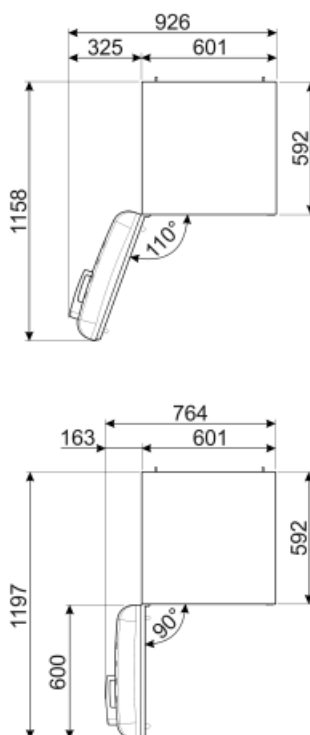

Elektrische aansluiting

Stekker	(F;E) Schuko	Spanning (V)	220-240 V
Nominale aansluitwaarde	127 W	Frequentie (Hz)	50/60 Hz
Stroom (A)	0.8 A	Lengte stroomkabel	180 cm

Alternative products

FAB32RRD5

Positie scharnier: Rechts
Rood