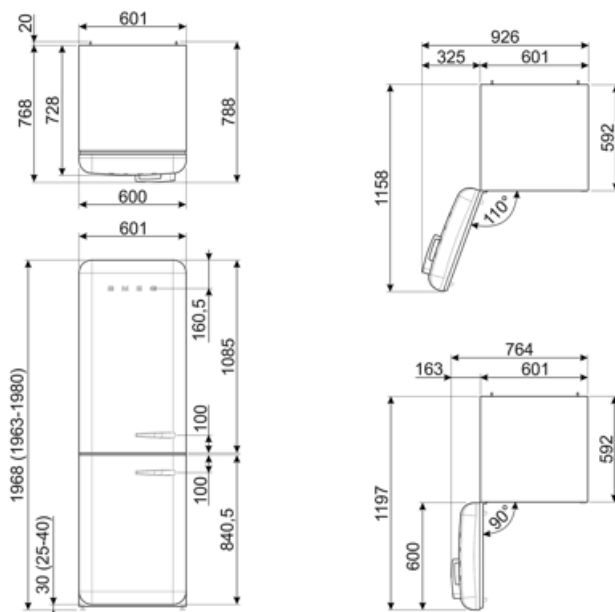

## Logistieke informatie

<b>Breedte product (mm)</b>	601 mm	<b>Product breedte met maximale deuropening</b>	926 mm
<b>Diepte zonder handvat en spacer</b>	728 mm	<b>Diepte toestel met handvat</b>	768 mm
<b>Maximum hoogte</b>	1968 mm	<b>Diepte toestel met deuren open 90°</b>	1197 mm