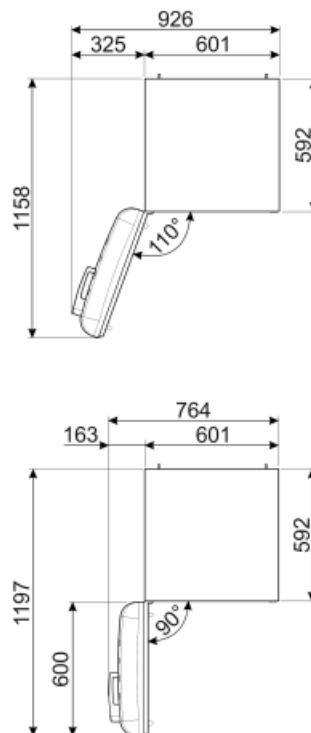

Prestaties/Energie label - Reg. 2019

	Annual energy consumption	204 KWh/jaar	Geluidsniveau	37 dB(A) re 1pW
	Energie-efficiëntieklasse	D	Conserveringsduur zonder stroom	40 h
	Emissieklasse voor akoestisch luchtgeluid	C	4 star - Freezing capacity	6 Kg/24h
	Totaal netto volume	331 l	Klimaatklasse	SN, N, ST, T
	Netto inhoud vriesgedeelte	97 l	EEl	80 %
	Netto inhoud koelgedeeltes	234 l		

Elektrische aansluiting

Stekker	(F;E) Schuko	Spanning (V)	220-240 V
Nominale aansluitwaarde	127 W	Frequentie (Hz)	50/60 Hz
Stroom (A)	0,8 A	Lengte stroomkabel	180 cm