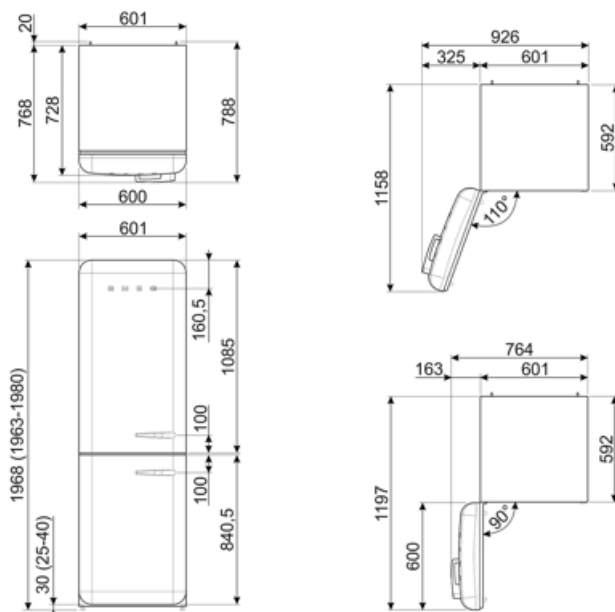

Logistieke informatie

| | | | |
|--|---------|---|---------|
| Breedte product (mm) | 601 mm | Product breedte met maximale deuropening | 926 mm |
| Diepte zonder handvat en spacer | 728 mm | Diepte toestel met handvat | 768 mm |
| Maximum hoogte | 1968 mm | Diepte toestel met deuren open 90° | 1197 mm |