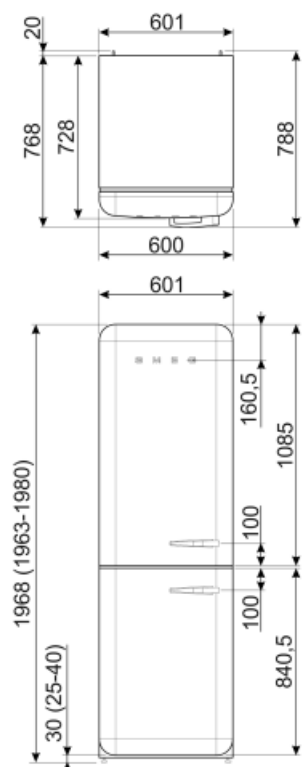

Elektrische aansluiting

Stekker	(F;E) Schuko	Spanning (V)	220-240 V
Nominale aansluitwaarde	127 W	Frequentie (Hz)	50/60 Hz
Stroom (A)	0.8 A	Lengte stroomkabel	180 cm

Alternative products

FAB32RRD5

Positie scharnier: Rechts
Rood