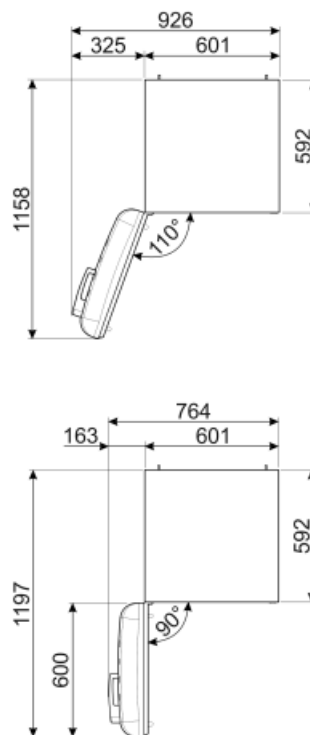

Elektrische aansluiting

Stekker	(F;E) Schuko	Spanning (V)	220-240 V
Nominale aansluitwaarde	127 W	Frequentie (Hz)	50/60 Hz
Stroom (A)	0,8 A	Lengte stroomkabel	180 cm

Alternative products

FAB32RRD5

Positie scharnier: Rechts
Rood