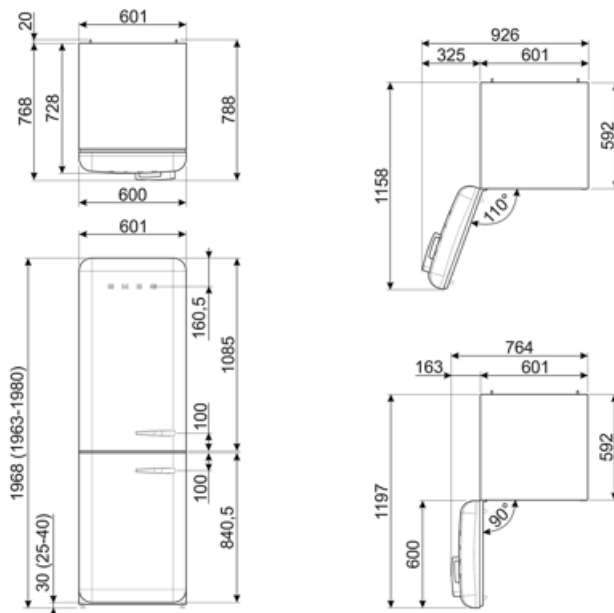

## Logistieke informatie

<b>Breedte product (mm)</b>	601 mm	<b>Product breedte met maximale deuropening</b>	926 mm
<b>Diepte zonder handvat en spacer</b>	728 mm	<b>Diepte toestel met handvat</b>	768 mm
<b>Maximum hoogte</b>	1968 mm	<b>Diepte toestel met deuren open 90°</b>	1197 mm