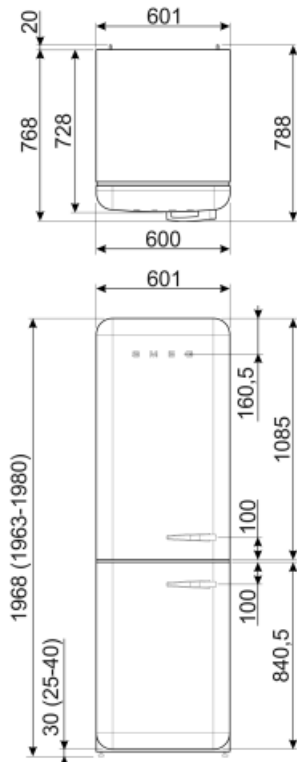

Prestaties/Energie label - Reg. 2019

	Annual energy consumption	204 KWh/jaar	Geluidsniveau	37 dB(A) re 1pW
	Energie-efficiëntieklasse	D	Conserveringsduur zonder stroom	40 h
	Emissieklasse voor akoestisch luchtgeluid	C	4 star - Freezing capacity	6 Kg/24h
	Totaal netto volume	331 l	Klimaatklasse	SN, N, ST, T
	Netto inhoud vriesgedeelte	97 l	EEl	80 %
	Netto inhoud koelgedeeltes	234 l		

Elektrische aansluiting

Stekker	(F;E) Schuko	Spanning (V)	220-240 V
Nominale aansluitwaarde	127 W	Frequentie (Hz)	50/60 Hz
Stroom (A)	0,8 A	Lengte stroomkabel	180 cm