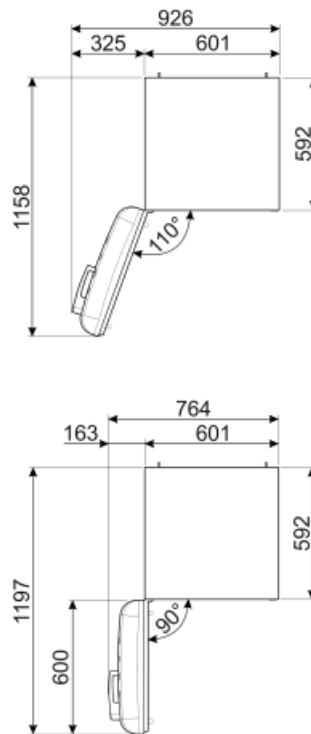

Elektrische aansluiting

Stekker	(F;E) Schuko	Spanning (V)	220-240 V
Aansluitwaarde	127 W	Frequentie (Hz)	50/60 Hz
Stroom (A)	0.8 A	Lengte voedingskabel	180 cm

Alternative products

FAB32RRD5

Positie scharnier: Rechts
Rood