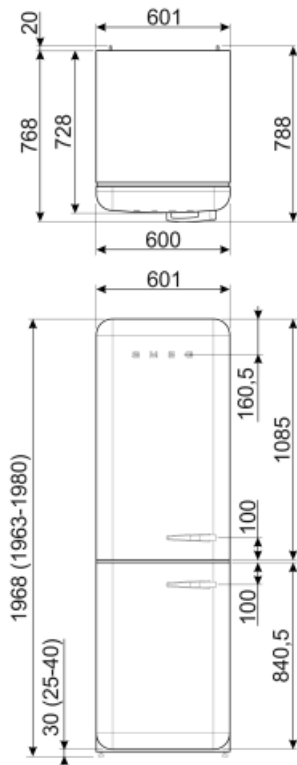

Performance / Energy Label - Reg. 2019

	Energieverbruik per jaar 204 kWh/a	Akoestische geluidsemissie	37 dB(A) re 1pW
	Energie-efficiëntieklasse D	Conserveringsduur zonder stroom	40 h
	Geluidsniveau klasse C	4 sterren-vriescapaciteit	6 Kg/24h
	Totaal netto inhoud 331 l	Klimaatklasse	SN, N, ST, T
	Netto inhoud vriescompartiment 97 l	EEL	80 %
	Netto inhoud koelcompartiment(en) 234 l		

Elektrische aansluiting

Stekker	(F;E) Schuko	Spanning (V)	220-240 V
Aansluitwaarde	127 W	Frequentie (Hz)	50/60 Hz
Stroom (A)	0.8 A	Lengte voedingskabel	180 cm