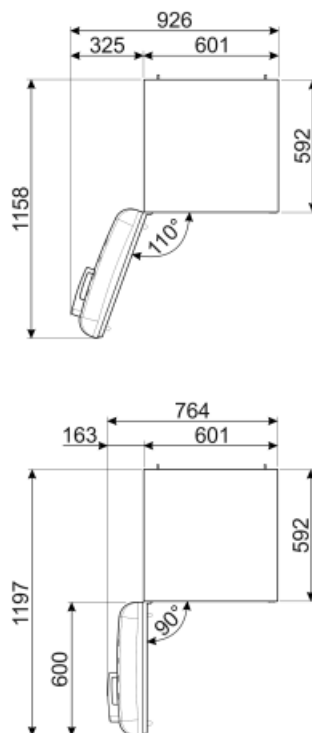

Elektrische aansluiting

Stekker	(F;E) Schuko	Spanning (V)	220-240 V
Aansluitwaarde	127 W	Frequentie (Hz)	50/60 Hz
Stroom (A)	0.8 A	Lengte voedingskabel	180 cm

Alternative products

FAB32RRD5

Positie scharnier: Rechts
Rood