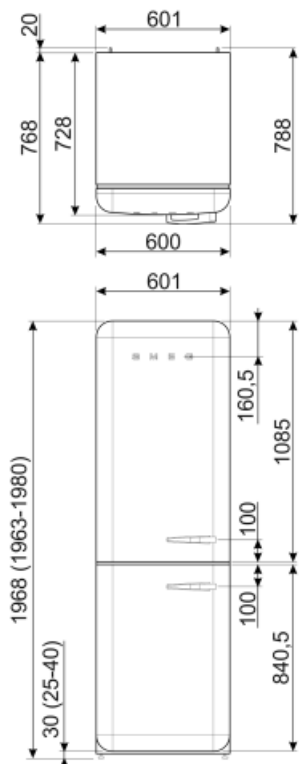

Elektrische aansluiting

Stekker	(F;E) Schuko	Spanning (V)	220-240 V
Aansluitwaarde	127 W	Frequentie (Hz)	50/60 Hz
Stroom (A)	0.8 A	Lengte voedingskabel	180 cm

Alternative products

FAB32RRD5

Positie scharnier: Rechts
Rood