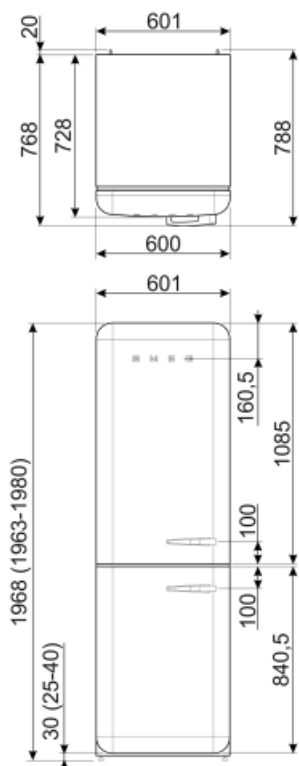

Kylskåpsdörr

Antal hyllplan med genomskinligt lock	1	Antal hyllplan med flaskställ	1
Antal justerbara hyllplan	2	Flaskställ med metalltråd	Ja
Justerbara hyllplan av metalltråd	Ja		

Övrig inredning kylskåp

Prestanda/Energimärkning – Reg. 2019

Årlig energianvändning (kWh/år)	204 kWh/a
Energiklass	D
Utsläppsklass för luftburet akustiskt buller	C
Totalvolym (dm ³ eller liter)	331 l
Summan av frysfackets/frysfackens volymer	97 l
Summan av lågtemperaturfackets/-ens och kylfacket/-ens volymer	234 l

Luftburet akustiskt buller räknat i dB(A) re 1 pW	37 dB(A) re 1 pW
Kapacitet vid strömavbrott	40 h
4 stjärnor – Fryskapacitet	6 Kg/24h
Klimatklass	SN, N, ST, T
EI	80 %

Elektrisk anslutning

Typ av kontakt	(F;E) Eurokontakt	Volt (V)	220-240 V
Anslutningseffekt	127 W	Frekvens	50/60 Hz
Ström	0,8 A	Sladdens längd	180 cm