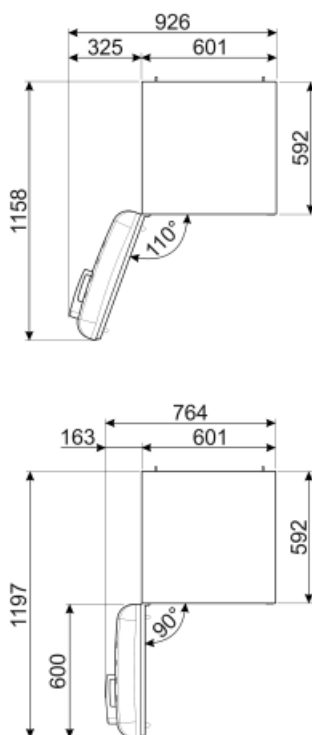

Årlig energianvändning (kWh/år)	204 kWh/a
Energiklass	D
Utsläppsklass för luftburet akustiskt buller	C
Totalvolym (dm³ eller liter)	331 l
Summan av frysfackets/frysfackens volymer	97 l
Summan av lågtemperaturfackets/-ens och kylfacket/-ens volymer	234 l

Luftburet akustiskt buller räknat i dB(A) re 1 pW	37 dB(A) re 1 pW
Kapacitet vid strömavbrott	40 h
4 stjärnor – Fryskapacitet	6 Kg/24h
Klimatklass	SN, N, ST, T
EI	80 %

Elektrisk anslutning

Typ av kontakt	(F;E) Eurokontakt	Volt (V)	220-240 V
Anslutningseffekt	127 W	Frekvens	50/60 Hz
Ström	0,8 A	Sladdens längd	180 cm