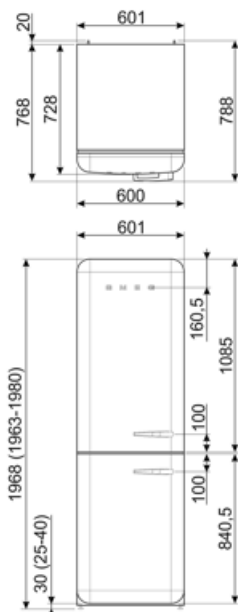

## Suorituskyky / energiamerkintä - as. 2019

<b>Vuotuinen energiankulutus</b>	158 kWh/a	<b>Äänitaso</b>	35 dB(A) re 1 pW
<b>Energialuokka</b>	C	<b>Kohotus aika</b>	24 h
<b>Äänitason luokka</b>	B	<b>4 tähteä - pakastuskapasiteetti</b>	6 kg/24h
<b>Kokonaisnettotilavuus</b>	331 l	<b>Ilmastoluokitus</b>	SN, N, ST, T
<b>Pakastetilojen tilavuuden summa</b>	97 l	<b>EEl</b>	64 %
<b>Kylmäsäilytystilojen ja pakastamattomien tilojen tilavuuksien summa</b>	234 l		

## Sähköliitännä

<b>Sähköliitännä</b>	127 W	<b>Taajuus (Hz)</b>	50/60 Hz
<b>Virta (A)</b>	0,8 A	<b>Johdon pituus</b>	180 cm
<b>Jännite (V)</b>	220-240 V	<b>Sähköpistokkeen tyyppi</b>	(F;E) Schuko

## Logistiikkatiedot

<b>Leveys (mm)</b>	601 mm	<b>Tuotteen leveys kun ovet ovat täysin auki</b>	926 mm
<b>Syvyys ilman kahvaa</b>	728 mm	<b>Tuotteen syvyys kahvalla</b>	768 mm
<b>Korkeus jaloilla</b>	1968 mm	<b>Tuotteen syvyys kun ovi auki 90°</b>	1197 mm