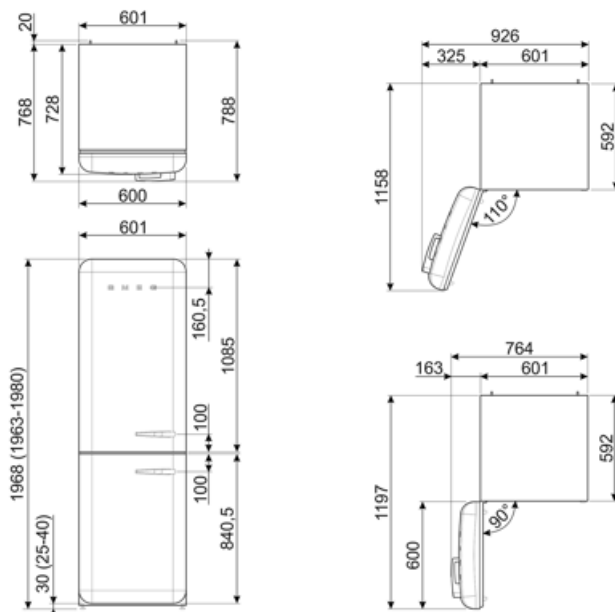

## Elektrische aansluiting

<b>Aansluitwaarde</b>	127 W	<b>Frequentie (Hz)</b>	50/60 Hz
<b>Stroom (A)</b>	0,8 A	<b>Lengte voedingskabel</b>	180 cm
<b>Spanning (V)</b>	220-240 V	<b>Stekker</b>	(F;E) Schuko

## Logistieke informatie

<b>Breedte product</b>	601 mm	<b>Productbreedte met deuren maximaal geopend</b>	926 mm
<b>Diepte product</b>	728 mm	<b>Productdiepte met handgreep</b>	768 mm
<b>Hoogte product</b>	1968 mm	<b>Productdiepte met deuren op 90° geopend</b>	1197 mm