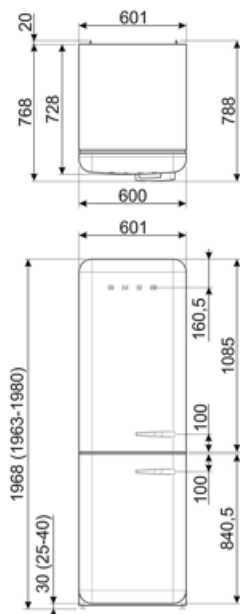

Performance / Energy Label - Reg. 2019

C

Energieverbruik per jaar	158 kWh/a	Akoestische geluidsemissie	35 dB(A) re 1 pW
Energie-efficiëntieklasse	C	Conserveringsduur zonder stroom	24 h
Geluidsniveau klasse	B	4 sterren-vriescapaciteit	6 kg/24h
Totaal netto inhoud	331 l	Klimaatklasse	SN, N, ST, T
Netto inhoud vriescompartiment	97 l	EEL	64 %
Netto inhoud koelcompartiment(en)	234 l		

Elektrische aansluiting

Aansluitwaarde	127 W	Frequentie (Hz)	50/60 Hz
Stroom (A)	0.8 A	Lengte voedingskabel	180 cm
Spanning (V)	220-240 V	Stekker	(F;E) Schuko

Logistieke informatie

Breedte product	601 mm	Productbreedte met deuren maximaal geopend	926 mm
Diepte product	728 mm	Productdiepte met handgreep	768 mm
Hoogte product	1968 mm	Productdiepte met deuren op 90° geopend	1197 mm