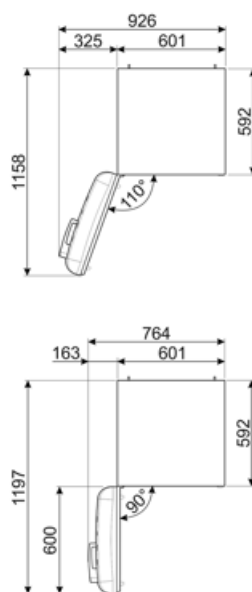

Elektrische aansluiting

Aansluitwaarde	127 W	Frequentie (Hz)	50/60 Hz
Stroom (A)	0.8 A	Lengte voedingskabel	180 cm
Spanning (V)	220-240 V	Stekker	(F;E) Schuko

Logistieke informatie

Breedte product	601 mm	Productbreedte met deuren maximaal geopend	926 mm
Diepte product	728 mm	Productdiepte met handgreep	768 mm
Hoogte product	1968 mm	Productdiepte met deuren op 90° geopend	1197 mm