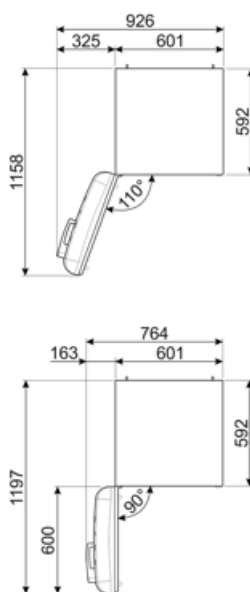

Prestanda/Energimärkning – Reg. 2019

Årlig energianvändning (kWh/år)	158 kWh/a
Energiklass	C
Utsläppsklass för luftburet akustiskt buller	B
Totalvolym (dm ³ eller liter)	331 l
Summan av frysfackets/frysfackens volymer	97 l
Summan av lågtemperaturfackets/-ens och kylfacket/-ens volymer	234 l

Logistisk information

Bredd (mm)	601 mm	Bredd med maximal dörröppning	926 mm
Djup utan handtag	728 mm	Djup med handtag	768 mm
Höjd	1968 mm	Djup med dörr öppen 90°	1197 mm

Alternative products

FAB32LOR6

Gångjärnens position: Vänster
Orange