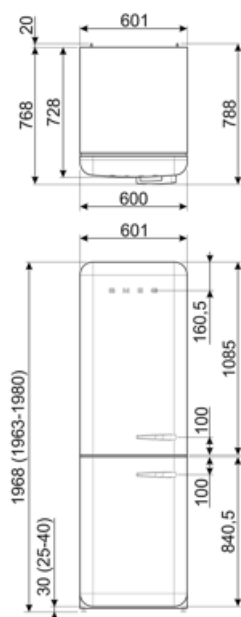

FAB32LRD6

Produktgrupp	Kyl
Installation	Fristående
Kategori	Kombinerad
Referensbredd	Upp till 60 cm
Referenshöjd	160 – 200 cm
No frost	Total
Typ av kyla	Total No Frost - Dubbla kylsystem
Avfrostning	Automatisk
Typ av gångjärn	Standard
Gångjärnens position	Vänster
EAN-kod	8017709350178

Prestanda/Energimärkning – Reg. 2019

Årlig energianvändning (kWh/år)	158 kWh/a	Luftburet akustiskt buller räknat i dB(A) re 1 pW	35 dB(A) re 1 pW
Energiklass	C	Kapacitet vid strömavbrott	24 h
Utsläppsklass för luftburet akustiskt buller	B	4 stjärnor – Fryskapacitet	6 kg/24h
Totalvolym (dm³ eller liter)	331 l	Klimatklass	SN, N, ST, T
Summan av frysfackets/frysfackens volymer	97 l	EEl	64 %
Summan av lågtemperaturfackets/-ens och kylfacket/-ens volymer	234 l		

Elektrisk anslutning

Anslutningseffekt	127 W	Frekvens	50/60 Hz
Ström	0,8 A	Sladdens längd	180 cm
Volt (V)	220-240 V	Typ av kontakt	(F;E) Eurokontakt

Logistisk information

Bredd (mm)	601 mm	Bredd med maximal dörröppning	926 mm
Djup utan handtag	728 mm	Djup med handtag	768 mm
Höjd	1968 mm	Djup med dörr öppen 90°	1197 mm