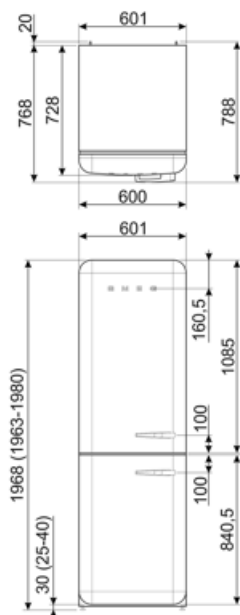

FAB32LRD6

Produktgrupp	Kyl
Installation	Fristående
Kategori	Kombinerad
Referensbredd	Upp till 60 cm
Referenshöjd	160 – 200 cm
No frost	Total
Typ av kyla	Total No Frost - Dubbla kylsystem
Avfrostning	Automatisk
Typ av gångjärn	Standard
Gångjärnens position	Vänster
EAN-kod	8017709350178

Prestanda/Energimärkning – Reg. 2019

Årlig energianvändning (kWh/år)	158 kWh/a
Energiklass	C
Utsläppsklass för luftburet akustiskt buller	B
Totalvolym (dm ³ eller liter)	331 l
Summan av frysfackets/frysfackens volymer	97 l
Summan av lågtemperaturfackets/-ens och kylfacket/-ens volymer	234 l

Logistisk information

Bredd (mm)	601 mm	Bredd med maximal dörröppning	926 mm
Djup utan handtag	728 mm	Djup med handtag	768 mm
Höjd	1968 mm	Djup med dörr öppen 90°	1197 mm

Alternative products

FAB32LOR6

Gångjärnens position: Vänster
Orange