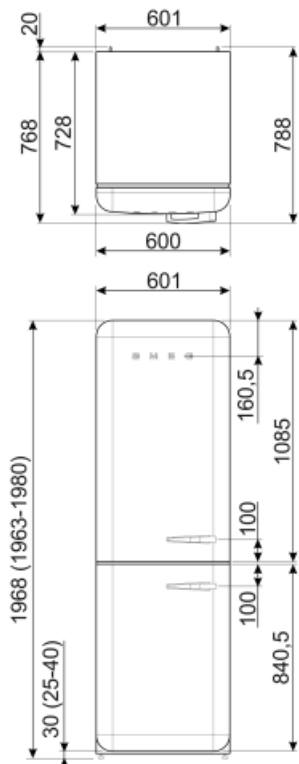

Jääkaappiaineen määrä (g)	60 g
Vaahdon tyyppi	Syklopentaani

Suorituskyky / energiamerkintä - as. 2019

Vuotuinen energiankulutus	204 kWh/a	Äänitaso	37 dB(A) re 1 pW
Energialuokka	D	Kohotus aika	40 h
Äänitason luokka	C	4 tähteä - pakastuskapasiteetti	6 Kg/24h
Kokonaisnettotilavuus	331 l	Ilmastoluokitus	SN, N, ST, T
Pakastetilojen tilavuuden summa	97 l	EEl	80 %
Kylmäsäilytystilojen ja pakastamattomien tilojen tilavuuksien summa	234 l		

Sähköliitännä

Sähköpistokkeen tyyppi	(F;E) Schuko	Jännite (V)	220-240 V
Sähköliitännä	127 W	Taajuus (Hz)	50/60 Hz
Virta (A)	0,8 A	Johdon pituus	180 cm

Alternative products

FAB32LRD5

Saranoiden sijainti: Vasemmalla
Punainen