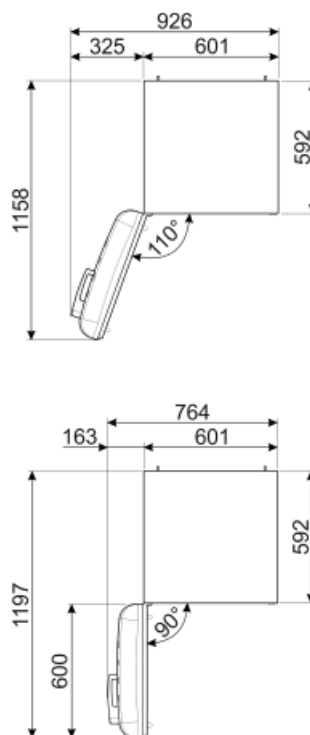

Sähköliitännä

Sähköpistokkeen tyyppi	(F;E) Schuko	Jännite (V)	220-240 V
Sähköliitännä	127 W	Taajuus (Hz)	50/60 Hz
Virta (A)	0,8 A	Johdon pituus	180 cm

Alternative products

FAB32LRD5

Saranoiden sijainti: Vasemmalla
Punainen