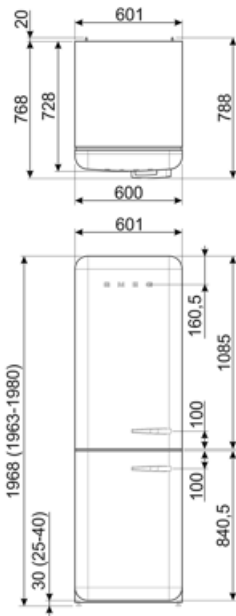

## תוית חשמל / ביצועים – שנת 2019

צריכת חשמל שנתית	204 kWh/a	פליטות רעש נישא באוויר	37 dB(A) re 1 pW
קטגוריית יעילות אנרגטית	D	זמן עליית טמפרטורה	40 h
קטגוריית פליטות רעש נישא באוויר	C	4 כוכבים - קיבולת הקפאה	6 kg/24h
נפח נטו כולל	331 l	קטגוריית אקלים	SN, N, ST, T
סכום הנפחים של התאים הקפואים	97 l	EI	80 %
סכום הנפחים של תאי הקירור והתאים הלא קפואים	234 l		

## חיבור חשמלי

דירוג חיבור חשמלי	127 W	תדר (Hz)	50/60 Hz
זרם	0.8 A	אורך כבל חשמל	180 cm
(מתח (וולט	220-240 V	תקע	(F;E) Schuko

## מידע לוגיסטי

רוחב	601 mm	רוחב המוצר עם פתיחה מרבית של הדלתות	926 mm
עומק ללא ידית	728 mm	עומק מוצר עם ידית	768 mm
גובה	1968 mm	עומק מוצר עם דלתות שנפתחות ב-90° מעלות	1197 mm