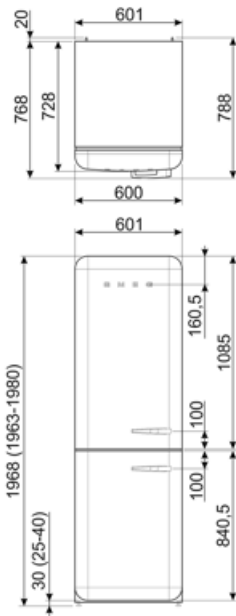

## תוית חשמל / ביצועים – שנת 2019

צריכת חשמל שנתית	204 kWh/a	פליטות רעש נישא באוויר	37 dB(A) re 1 pW
קטגוריית יעילות אנרגטית	D	זמן עליית טמפרטורה	40 h
קטגוריית פליטות רעש נישא באוויר	C	4 כוכבים - קיבולת הקפאה	6 kg/24h
נפח נטו כולל	331 l	קטגוריית אקלים	SN, N, ST, T
סכום הנפחים של התאים הקפואים	97 l	EI	80 %
סכום הנפחים של תאי הקירור והתאים הלא קפואים	234 l		

## חיבור חשמלי

דירוג חיבור חשמלי	127 W	תדר (Hz)	50/60 Hz
זרם	0.8 A	אורך כבל חשמל	180 cm
(מתח (וולט	220-240 V	תקע	(F;E) Schuko

## מידע לוגיסטי

רוחב	601 mm	רוחב המוצר עם פתיחה מרבית של הדלתות	926 mm
עומק ללא ידית	728 mm	עומק מוצר עם ידית	768 mm
גובה	1968 mm	עומק מוצר עם דלתות שנפתחות ב- 90° מעלות	1197 mm