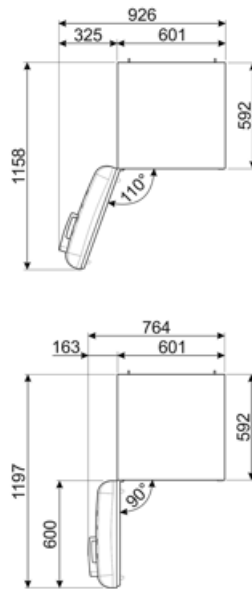

## תוית חשמל / ביצועים – שנת 2019

צריכת חשמל שנתית	204 kWh/a	פליטות רעש נישא באוויר	37 dB(A) re 1 pW
קטגוריית יעילות אנרגטית	D	זמן עליית טמפרטורה	40 h
קטגוריית פליטות רעש נישא באוויר	C	4 כוכבים - קיבולת הקפאה	6 kg/24h
נפח נטו כולל	331 l	קטגוריית אקלים	SN, N, ST, T
סכום הנפחים של התאים הקפואים	97 l	EI	80 %
סכום הנפחים של תאי הקירור והתאים הלא קפואים	234 l		

## חיבור חשמלי

דירוג חיבור חשמלי	127 W	תדר (Hz)	50/60 Hz
זרם	0.8 A	אורך כבל חשמל	180 cm
(מתח (וולט	220-240 V	תקע	(F;E) Schuko

## מידע לוגיסטי

רוחב	601 mm	רוחב המוצר עם פתיחה מרבית של הדלתות	926 mm
עומק ללא ידית	728 mm	עומק מוצר עם ידית	768 mm
גובה	1968 mm	עומק מוצר עם דלתות שנפתחות ב- 90° מעלות	1197 mm