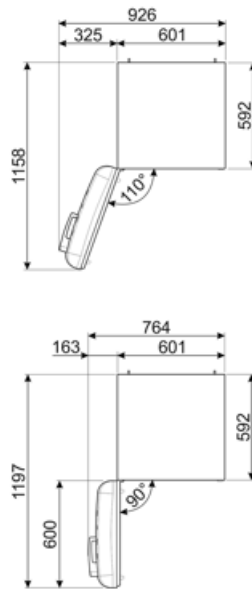

## תוית חשמל / ביצועים – שנת 2019

צריכת חשמל שנתית	204 kWh/a	פליטות רעש נישא באוויר	37 dB(A) re 1 pW
קטגוריית יעילות אנרגטית	D	זמן עליית טמפרטורה	40 h
קטגוריית פליטות רעש נישא באוויר	C	4 כוכבים - קיבולת הקפאה	6 kg/24h
נפח נטו כולל	331 l	קטגוריית אקלים	SN, N, ST, T
סכום הנפחים של התאים הקפואים	97 l	EI	80 %
סכום הנפחים של תאי הקירור והתאים הלא קפואים	234 l		

## חיבור חשמלי

דירוג חיבור חשמלי	127 W	תדר (Hz)	50/60 Hz
זרם	0.8 A	אורך כבל חשמל	180 cm
(מתח (וולט	220-240 V	תקע	(F;E) Schuko

## מידע לוגיסטי

רוחב	601 mm	רוחב המוצר עם פתיחה מרבית של הדלתות	926 mm
עומק ללא ידית	728 mm	עומק מוצר עם ידית	768 mm
גובה	1968 mm	עומק מוצר עם דלתות שנפתחות ב-90° מעלות	1197 mm