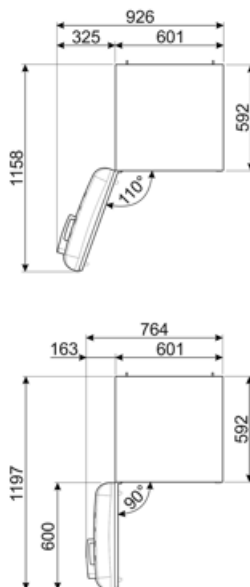

Elektromos csatlakozás

Elektromos csatlakozás névleges értéke	127 W	Frekvencia (Hz)	50/60 Hz
Áramerősség	0,8 A	Tápkábel hossza	180 cm
Feszültség (V)	220-240 V	Csatlakozódugó	(F;E) Schuko

Logisztikai információk

Termék szélesség (mm)	601 mm	Termékszélesség nyitott ajtóval	926 mm
Mélység fogantyú nélkül	728 mm	Termékmélység fogantyúval	768 mm
Magasság	1968 mm	Termékmélység 90°-os szögben nyitott ajtókkal	1197 mm