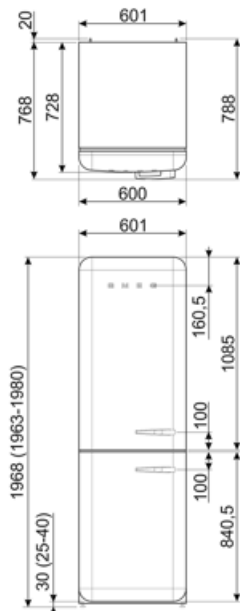

Teljesítmény / Energiacímke – 2019-es rendelet

Éves energiafogyasztás	204 kWh/a	Levegőben terjedő akusztikus zajkibocsátás	37 dB(A) re 1 pW
Energihatékonysági osztály	D	Hőmérséklet-emelkedés ideje	40 h
Levegőben terjedő akusztikus zajkibocsátási osztály	C	4 csillagos – Fagyasztási kapacitás	6 kg/24h
Teljes nettó űrtartalom	331 l	Klímaosztály	SN, N, ST, T
Fagyasztó űrtartalom	97 l	EI	80 %
Hűtőtér űrtartalom	234 l		

Elektromos csatlakozás

Elektromos csatlakozás névleges értéke	127 W	Frekvencia (Hz)	50/60 Hz
Áramerősség	0,8 A	Tápkábel hossza	180 cm
Feszültség (V)	220-240 V	Csatlakozódugó	(F;E) Schuko

Logisztikai információk

Termék szélesség (mm)	601 mm	Termékszélesség nyitott ajtóval	926 mm
Mélység fogantyú nélkül	728 mm	Termékmélység fogantyúval	768 mm
Magasság	1968 mm	Termékmélység 90°-os szögben nyitott ajtókkal	1197 mm