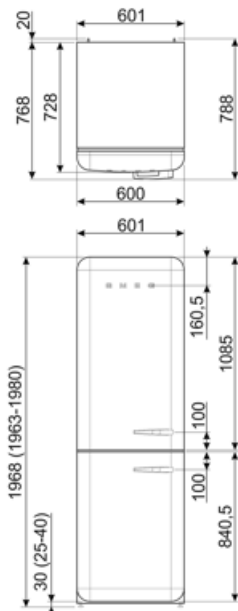

Teljesítmény / Energiacímke – 2019-es rendelet

Éves energiafogyasztás	204 kWh/a	Levegőben terjedő akusztikus zajkibocsátás	37 dB(A) re 1 pW
Energihatékonysági osztály	D	Hőmérséklet-emelkedés ideje	40 h
Levegőben terjedő akusztikus zajkibocsátási osztály	C	4 csillagos – Fagyasztási kapacitás	6 kg/24h
Teljes nettó űrtartalom	331 l	Klímaosztály	SN, N, ST, T
Fagyasztó űrtartalom	97 l	EI	80 %
Hűtőtér űrtartalom	234 l		

Elektromos csatlakozás

Elektromos csatlakozás névleges értéke	127 W	Frekvencia (Hz)	50/60 Hz
Áramerősség	0,8 A	Tápkábel hossza	180 cm
Feszültség (V)	220-240 V	Csatlakozódugó	(F;E) Schuko

Logisztikai információk

Termék szélesség (mm)	601 mm	Termékszélesség nyitott ajtóval	926 mm
Mélység fogantyú nélkül	728 mm	Termékmélység fogantyúval	768 mm
Magasság	1968 mm	Termékmélység 90°-os szögben nyitott ajtókkal	1197 mm