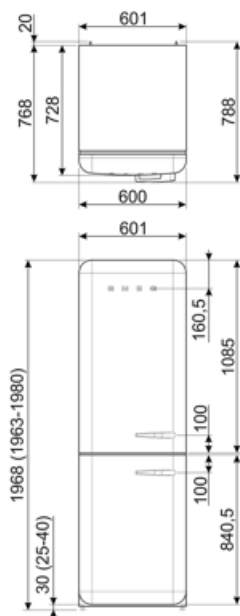

Energetický štítok – reg. 2019

Ročná spotreba energie	204 kWh/a	Akustické hlukové emisie vo vzduchu	37 dB(A) re 1 pW
Trieda energetickej účinnosti	D	Čas stúpania teploty	40 h
Trieda akustických hlukových emisí vo vzduchu	C	4 hviezdičky – mraziaca kapacita	6 Kg/24h
Celkový čistý objem	331 l	Trieda klimatizácie	SN, N, ST, T
Súčet objemov mraziacej priehradky (iek)	97 l	EEl	80 %
Súčet objemov chladiacej priehradky (iek) a rozmrazovacej priehradky (iek)	234 l		

Elektrické pripojenie

Zátka	(F;E) Schuko	Napätie (V)	220-240 V
Hodnotenie elektrického pripojenia	127 W	Frekvencia (Hz)	50/60 Hz
Prúd	0,8 A	Dĺžka napájacieho kábla	180 cm