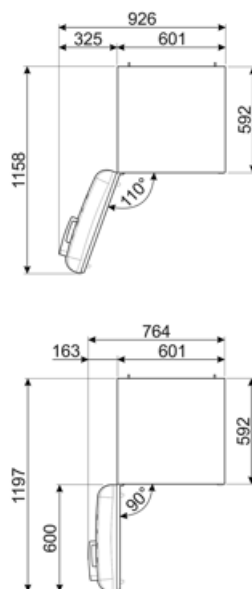

Energetický štítok – reg. 2019

Ročná spotreba energie	204 kWh/a	Akustické hlukové emisie vo vzduchu	37 dB(A) re 1 pW
Trieda energetickej účinnosti	D	Čas stúpania teploty	40 h
Trieda akustických hlukových emisí vo vzduchu	C	4 hviezdičky – mraziaca kapacita	6 Kg/24h
Celkový čistý objem	331 l	Trieda klimatizácie	SN, N, ST, T
Súčet objemov mraziacej priehradky (iek)	97 l	EEl	80 %
Súčet objemov chladiacej priehradky (iek) a rozmrazovacej priehradky (iek)	234 l		

Elektrické pripojenie

Zátka	(F;E) Schuko	Napätie (V)	220-240 V
Hodnotenie elektrického pripojenia	127 W	Frekvencia (Hz)	50/60 Hz
Prúd	0,8 A	Dĺžka napájacieho kábla	180 cm