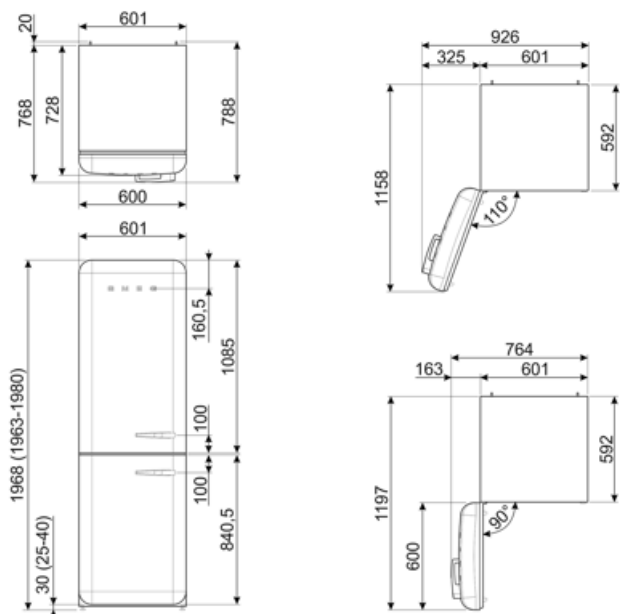

Тип компресора	Інвертор
Кількість холодоагенту (г)	60 г
Піноутворювач	Циклопентан

Енергоефективність

Годовое энергопотребление	204 кВт/год	Рівень шуму при викиді повітря	37 дБ(А) re 1пВт
Клас енергоефективності	D	Збереження температури при відключенні енергії	40 ч
Класс эмиссии воздушного акустического шума	C	4* - Мощность замораживания	6 кг/сутки
Полный объем	331 л	Кліматичний клас	SN, N, ST, T
Сумма объемов морозильников	97 л	EЕI	80 %
Сумма объемов холодильного отделения и незамерзающего отделения	234 л		

Електричне підключення

Тип електричної вилки	(F;E) Schuko	Напруга (В)	220-240 В
Номинальна потужність	127 Вт	Частота струму (Гц)	50/60 Гц
Сила струму (А)	0,8 А	Довжина електричного кабелю	180 см