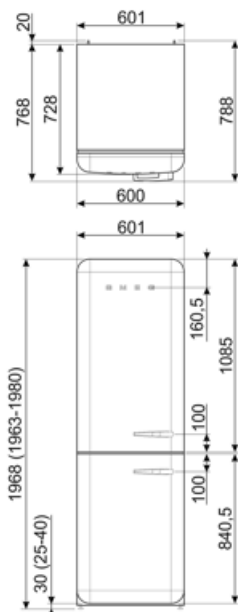

Jääkaappiaineen määrä (g)
Vaahdon tyyppi

56 g
Syklopentaani

Suorituskyky / energiamerkintä - as. 2019

Vuotuinen energiankulutus	158 kWh/a	Äänitaso	35 dB(A) re 1 pW
Energialuokka	C	Kohotus aika	24 h
Äänitason luokka	B	4 tähteä - pakastuskapasiteetti	6 kg/24h
Kokonaisnettotilavuus	331 l	Ilmastoluokitus	SN, N, ST, T
Pakastetilojen tilavuuden summa	97 l	EEl	64 %
Kylmäsäilytystilojen ja pakastamattomien tilojen tilavuuksien summa	234 l		

Sähköliitännä

Sähköliitännä	127 W	Taajuus (Hz)	50/60 Hz
Virta (A)	0,8 A	Johdon pituus	180 cm
Jännite (V)	220-240 V	Sähköpistokkeen tyyppi	(F;E) Schuko

Logistiikkatiedot

Leveys (mm)	601 mm	Tuotteen leveys kun ovet ovat täysin auki	926 mm
Syvyys ilman kahvaa	728 mm	Tuotteen syvyys kahvalla	768 mm
Korkeus jaloilla	1968 mm	Tuotteen syvyys kun ovi auki 90°	1197 mm