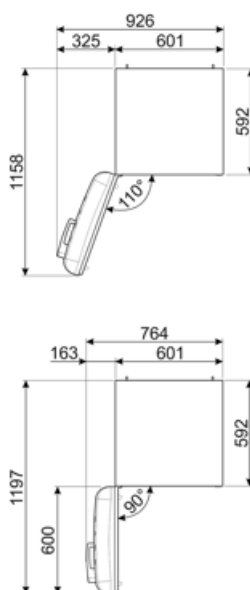

Sähköliitännä

Sähköliitännä	127 W	Taajuus (Hz)	50/60 Hz
Virta (A)	0.8 A	Johdon pituus	180 cm
Jännite (V)	220-240 V	Sähköpistokkeen tyyppi	(F;E) Schuko

Logistiikkatiedot

Leveys (mm)	601 mm	Tuotteen leveys kun ovet ovat täysin auki	926 mm
Syvyys ilman kahvaa	728 mm	Tuotteen syvyys kahvalla	768 mm
Korkeus jaloilla	1968 mm	Tuotteen syvyys kun ovi auki 90°	1197 mm