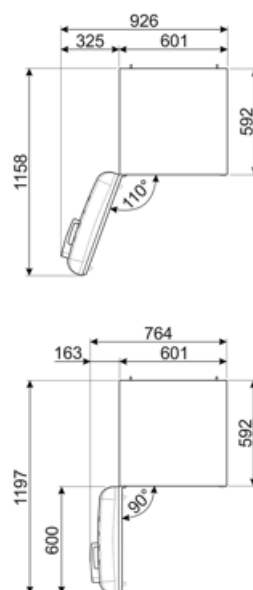

Sähköliitännä

Sähköliitännä	127 W	Taajuus (Hz)	50/60 Hz
Virta (A)	0,8 A	Johdon pituus	180 cm
Jännite (V)	220-240 V	Sähköpistokkeen tyyppi	(F;E) Schuko

Logistiikkatiedot

Leveys (mm)	601 mm	Tuotteen leveys kun ovet ovat täysin auki	926 mm
Syvyys ilman kahvaa	728 mm	Tuotteen syvyys kahvalla	768 mm
Korkeus jaloilla	1968 mm	Tuotteen syvyys kun ovi auki 90°	1197 mm