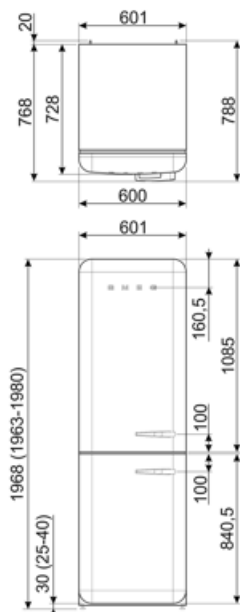

## Prestaties/Energie label - Reg. 2019

<b>Annual energy consumption</b>	158 kWh/jaar	<b>Geluidsniveau</b>	35 dB(A) re 1 pW
<b>Energie-efficiëntieklasse</b>	C	<b>Conserveringsduur zonder stroom</b>	24 h
<b>Emissieklasse voor akoestisch luchtgeluid</b>	B	<b>4 star - Freezing capacity</b>	6 kg/24h
<b>Totaal netto volume</b>	331 l	<b>Klimaatklasse</b>	SN, N, ST, T
<b>Netto inhoud vriesgedeelte</b>	97 l	<b>EEL</b>	64 %
<b>Netto inhoud koelgedeeltes</b>	234 l		

## Elektrische aansluiting

<b>Nominale aansluitwaarde</b>	127 W	<b>Frequentie (Hz)</b>	50/60 Hz
<b>Stroom (A)</b>	0.8 A	<b>Lengte stroomkabel</b>	180 cm
<b>Spanning (V)</b>	220-240 V	<b>Stekker</b>	(F;E) Schuko

## Logistieke informatie

<b>Breedte product (mm)</b>	601 mm	<b>Product breedte met maximale deuropening</b>	926 mm
<b>Diepte zonder handvat en spacer</b>	728 mm	<b>Diepte toestel met handvat</b>	768 mm
<b>Maximum hoogte</b>	1968 mm	<b>Diepte toestel met deuren open 90°</b>	1197 mm