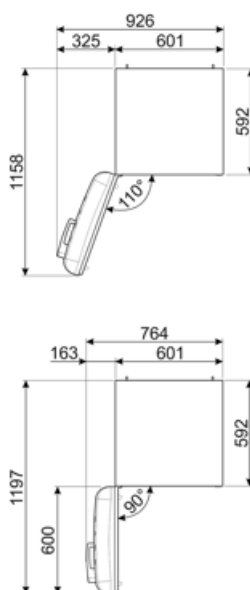

Elektrische aansluiting

Nominale aansluitwaarde	127 W	Frequentie (Hz)	50/60 Hz
Stroom (A)	0,8 A	Lengte stroomkabel	180 cm
Spanning (V)	220-240 V	Stekker	(F;E) Schuko

Logistieke informatie

Breedte product (mm)	601 mm	Product breedte met maximale deuropening	926 mm
Diepte zonder handvat en spacer	728 mm	Diepte toestel met handvat	768 mm
Maximum hoogte	1968 mm	Diepte toestel met deuren open 90°	1197 mm