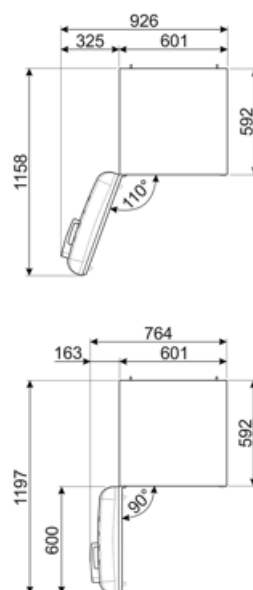

## Elektrische aansluiting

<b>Nominale aansluitwaarde</b>	127 W	<b>Frequentie (Hz)</b>	50/60 Hz
<b>Stroom (A)</b>	0.8 A	<b>Lengte stroomkabel</b>	180 cm
<b>Spanning (V)</b>	220-240 V	<b>Stekker</b>	(F;E) Schuko

## Logistieke informatie

<b>Breedte product (mm)</b>	601 mm	<b>Product breedte met maximale deuropening</b>	926 mm
<b>Diepte zonder handvat en spacer</b>	728 mm	<b>Diepte toestel met handvat</b>	768 mm
<b>Maximum hoogte</b>	1968 mm	<b>Diepte toestel met deuren open 90°</b>	1197 mm