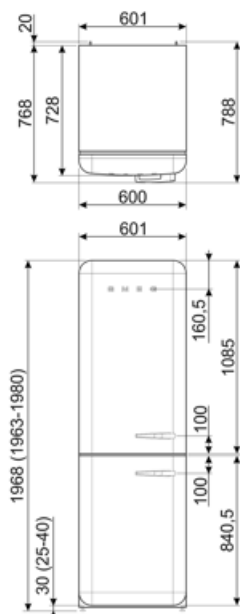

## Wydajność / Nowa Etykieta Energetyczna

	<b>Roczne zużycie energii</b>	158 kWh/a	<b>Poziom hałasu</b>	35 dB(A) re 1 pW
	<b>Klasa efektywności energetycznej</b>	C	<b>Zdolność utrzymania temperatury w przypadku braku zasilania</b>	24 h
	<b>Klasa emisji hałasu akustycznego</b>	B	<b>4 gwiazdki - zdolność zamrażania</b>	6 kg/24h
	<b>Pojemność całkowita netto</b>	331 l	<b>Klasa klimatyczna</b>	SN, N, ST, T
	<b>Pojemność zamrażalnika</b>	97 l	<b>EI</b>	64 %
	<b>Pojemność chłodziarki</b>	234 l		

## Informacje logistyczne

<b>Szerokość</b>	601 mm	<b>Szerokość produktu z maksymalnie otwartymi drzwiami</b>	926 mm
<b>Głębokość bez uchwytu</b>	728 mm	<b>Głębokość z uchwytem</b>	768 mm
<b>Wysokość</b>	1968 mm	<b>Głębokość przy otwartych drzwiach pod kątem 90°</b>	1197 mm