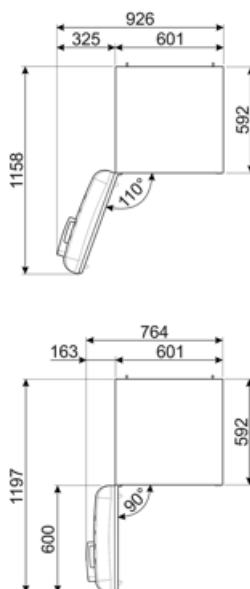

## Wydajność / Nowa Etykieta Energetyczna

	<b>Roczne zużycie energii</b>	158 kWh/a	<b>Poziom hałasu</b>	35 dB(A) re 1 pW
	<b>Klasa efektywności energetycznej</b>	C	<b>Zdolność utrzymania temperatury w przypadku braku zasilania</b>	24 h
	<b>Klasa emisji hałasu akustycznego</b>	B	<b>4 gwiazdki - zdolność zamrażania</b>	6 kg/24h
	<b>Pojemność całkowita netto</b>	331 l	<b>Klasa klimatyczna</b>	SN, N, ST, T
	<b>Pojemność zamrażalnika</b>	97 l	<b>EI</b>	64 %
	<b>Pojemność chłodziarki</b>	234 l		

## Informacje logistyczne

<b>Szerokość</b>	601 mm	<b>Szerokość produktu z maksymalnie otwartymi drzwiami</b>	926 mm
<b>Głębokość bez uchwytu</b>	728 mm	<b>Głębokość z uchwytem</b>	768 mm
<b>Wysokość</b>	1968 mm	<b>Głębokość przy otwartych drzwiach pod kątem 90°</b>	1197 mm