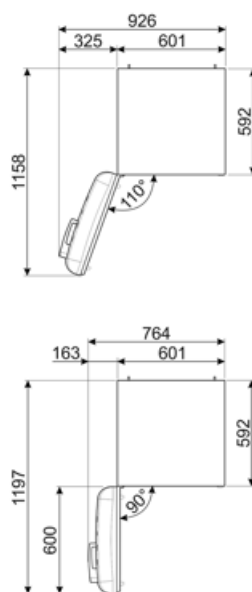

Prestanda/Energimärkning – Reg. 2019

Årlig energianvändning (kWh/år)	158 kWh/a	Luftburet akustiskt buller räknat i dB(A) re 1 pW	35 dB(A) re 1 pW
Energiklass	C	Kapacitet vid strömavbrott	24 h
Utsläppsklass för luftburet akustiskt buller	B	4 stjärnor – Fryskapacitet	6 kg/24h
Totalvolym (dm³ eller liter)	331 l	Klimatklass	SN, N, ST, T
Summan av frysfackets/frysfackens volymer	97 l	EEl	64 %
Summan av lågtemperaturfackets/-ens och kylfacket/-ens volymer	234 l		

Elektrisk anslutning

Anslutningseffekt	127 W	Frekvens	50/60 Hz
Ström	0.8 A	Sladdens längd	180 cm
Volt (V)	220-240 V	Typ av kontakt	(F;E) Eurokontakt

Logistisk information

Bredd (mm)	601 mm	Bredd med maximal dörröppning	926 mm
Djup utan handtag	728 mm	Djup med handtag	768 mm
Höjd	1968 mm	Djup med dörr öppen 90°	1197 mm