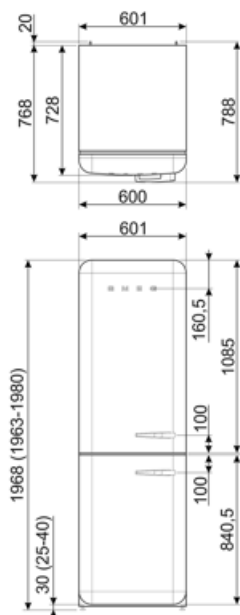

Prestanda/Energimärkning – Reg. 2019

Årlig energianvändning (kWh/år)	158 kWh/a	Luftburet akustiskt buller räknat i dB(A) re 1 pW	35 dB(A) re 1 pW
Energiklass	C	Kapacitet vid strömavbrott	24 h
Utsläppsklass för luftburet akustiskt buller	B	4 stjärnor – Fryskapacitet	6 kg/24h
Totalvolym (dm³ eller liter)	331 l	Klimatklass	SN, N, ST, T
Summan av frysfackets/frysfackens volymer	97 l	EEl	64 %
Summan av lågtemperaturfackets/-ens och kylfacket/-ens volymer	234 l		

Elektrisk anslutning

Anslutningseffekt	127 W	Frekvens	50/60 Hz
Ström	0,8 A	Sladdens längd	180 cm
Volt (V)	220-240 V	Typ av kontakt	(F;E) Eurokontakt

Logistisk information

Bredd (mm)	601 mm	Bredd med maximal dörröppning	926 mm
Djup utan handtag	728 mm	Djup med handtag	768 mm
Höjd	1968 mm	Djup med dörr öppen 90°	1197 mm