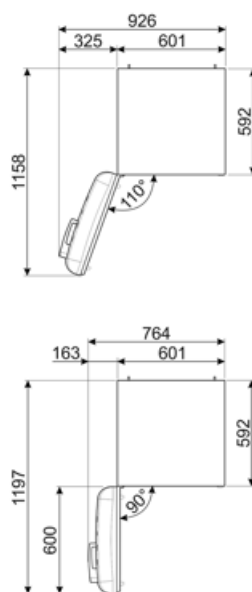

Prestanda/Energimärkning – Reg. 2019

Årlig energianvändning (kWh/år)	158 kWh/a	Luftburet akustiskt buller räknat i dB(A) re 1 pW	35 dB(A) re 1 pW
Energiklass	C	Kapacitet vid strömavbrott	24 h
Utsläppsklass för luftburet akustiskt buller	B	4 stjärnor – Fryskapacitet	6 kg/24h
Totalvolym (dm³ eller liter)	331 l	Klimatklass	SN, N, ST, T
Summan av frysfackets/frysfackens volymer	97 l	EEl	64 %
Summan av lågtemperaturfackets/-ens och kylfacket/-ens volymer	234 l		

Elektrisk anslutning

Anslutningseffekt	127 W	Frekvens	50/60 Hz
Ström	0,8 A	Sladdens längd	180 cm
Volt (V)	220-240 V	Typ av kontakt	(F;E) Eurokontakt

Logistisk information

Bredd (mm)	601 mm	Bredd med maximal dörröppning	926 mm
Djup utan handtag	728 mm	Djup med handtag	768 mm
Höjd	1968 mm	Djup med dörr öppen 90°	1197 mm