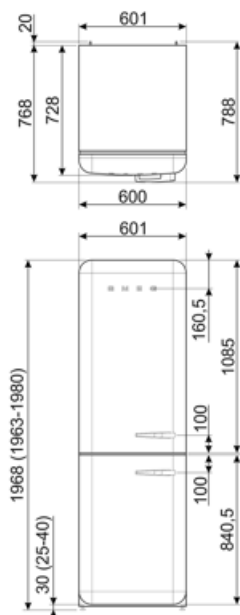

Prestanda/Energimärkning – Reg. 2019

Årlig energianvändning (kWh/år)	158 kWh/a	Luftburet akustiskt buller räknat i dB(A) re 1 pW	35 dB(A) re 1 pW
Energiklass	C	Kapacitet vid strömavbrott	24 h
Utsläppsklass för luftburet akustiskt buller	B	4 stjärnor – Fryskapacitet	6 kg/24h
Totalvolym (dm³ eller liter)	331 l	Klimatklass	SN, N, ST, T
Summan av frysfackets/frysfackens volymer	97 l	EEl	64 %
Summan av lågtemperaturfackets/-ens och kylfacket/-ens volymer	234 l		

Elektrisk anslutning

Anslutningseffekt	127 W	Frekvens	50/60 Hz
Ström	0.8 A	Sladdens längd	180 cm
Volt (V)	220-240 V	Typ av kontakt	(F;E) Eurokontakt

Logistisk information

Bredd (mm)	601 mm	Bredd med maximal dörröppning	926 mm
Djup utan handtag	728 mm	Djup med handtag	768 mm
Höjd	1968 mm	Djup med dörr öppen 90°	1197 mm